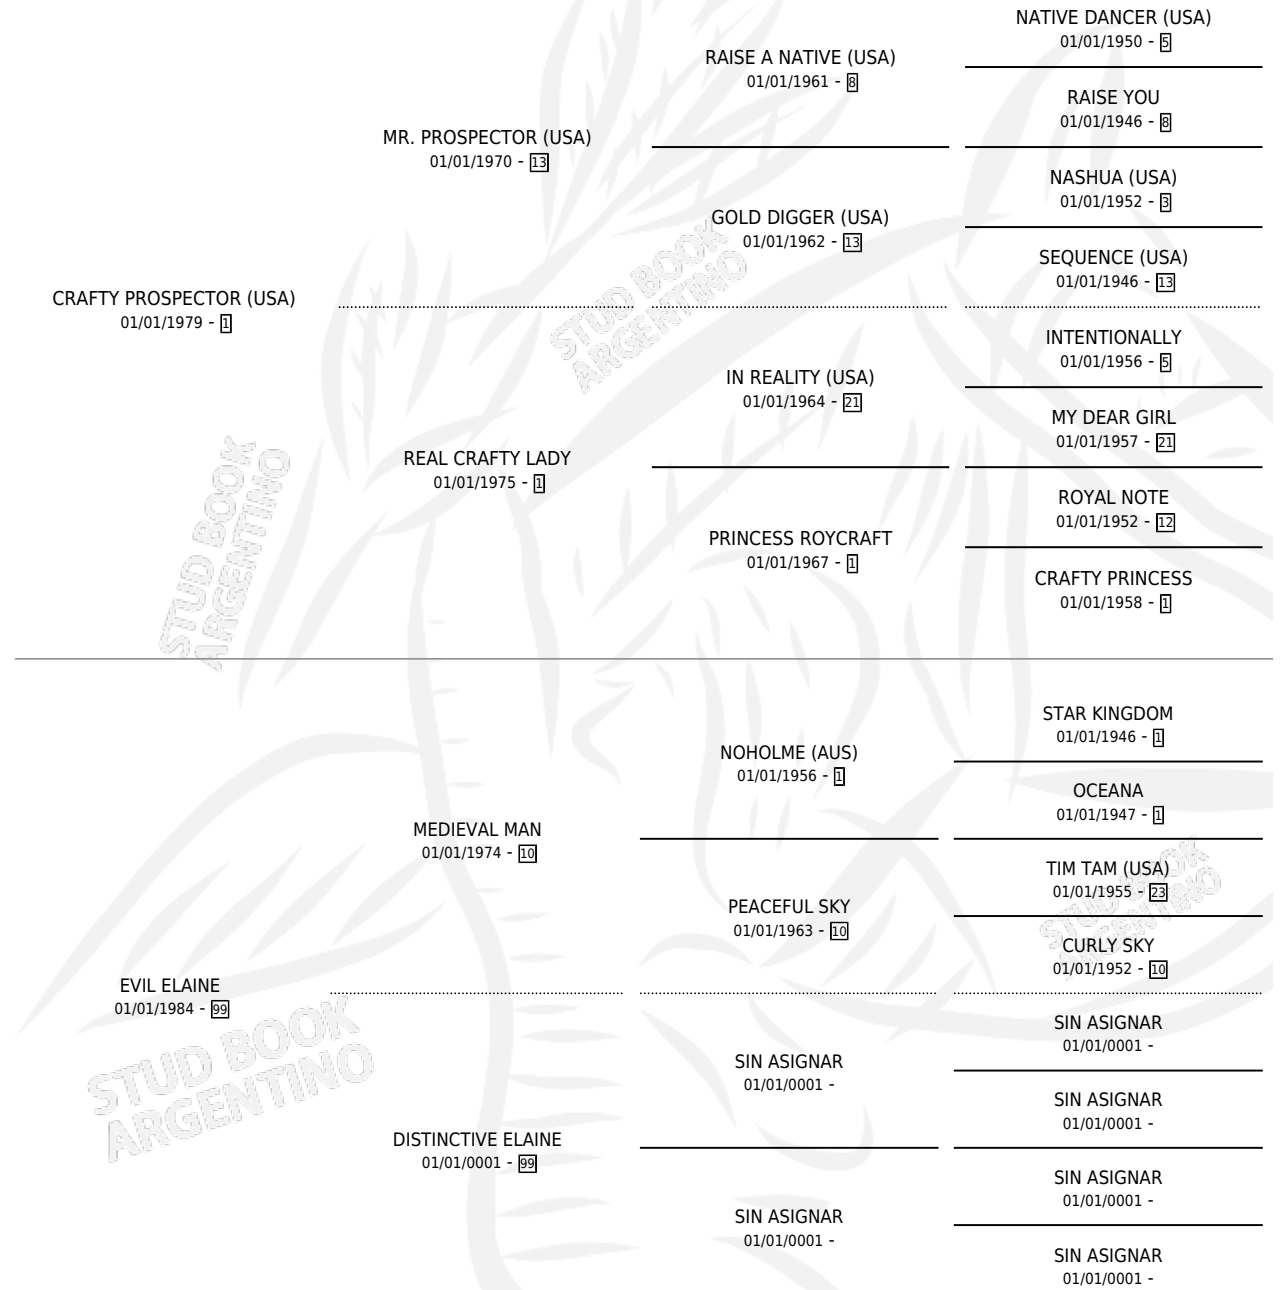

CRAFTY AND EVIL

por CRAFTY PROSPECTOR (USA) y EVIL ELAINE por
MEDIÉVAL MAN

Argentina · Hembra · Alazan · SP · 01/01/1991
Familia · Volumen 34

ESTADO

TIPIFICACIÓN SANGUÍNEA	X
TIPIFICACIÓN POR ADN	X
PASAPORTE	X
IDENTIFICACIÓN POR MICROCHIP	X
REPRODUCTOR	X

Lugar de nacimiento: Campo particular
Criador: Sin dato

~

HIJOS

	MACHOS	HEMBRAS
1 NACIERON	0	1
SIN ACTUACIONES		

PEDIGREE

CRAFTY AND EVIL

Datos oficiales del Stud Book Argentino

Documento generado el 10/05/2026