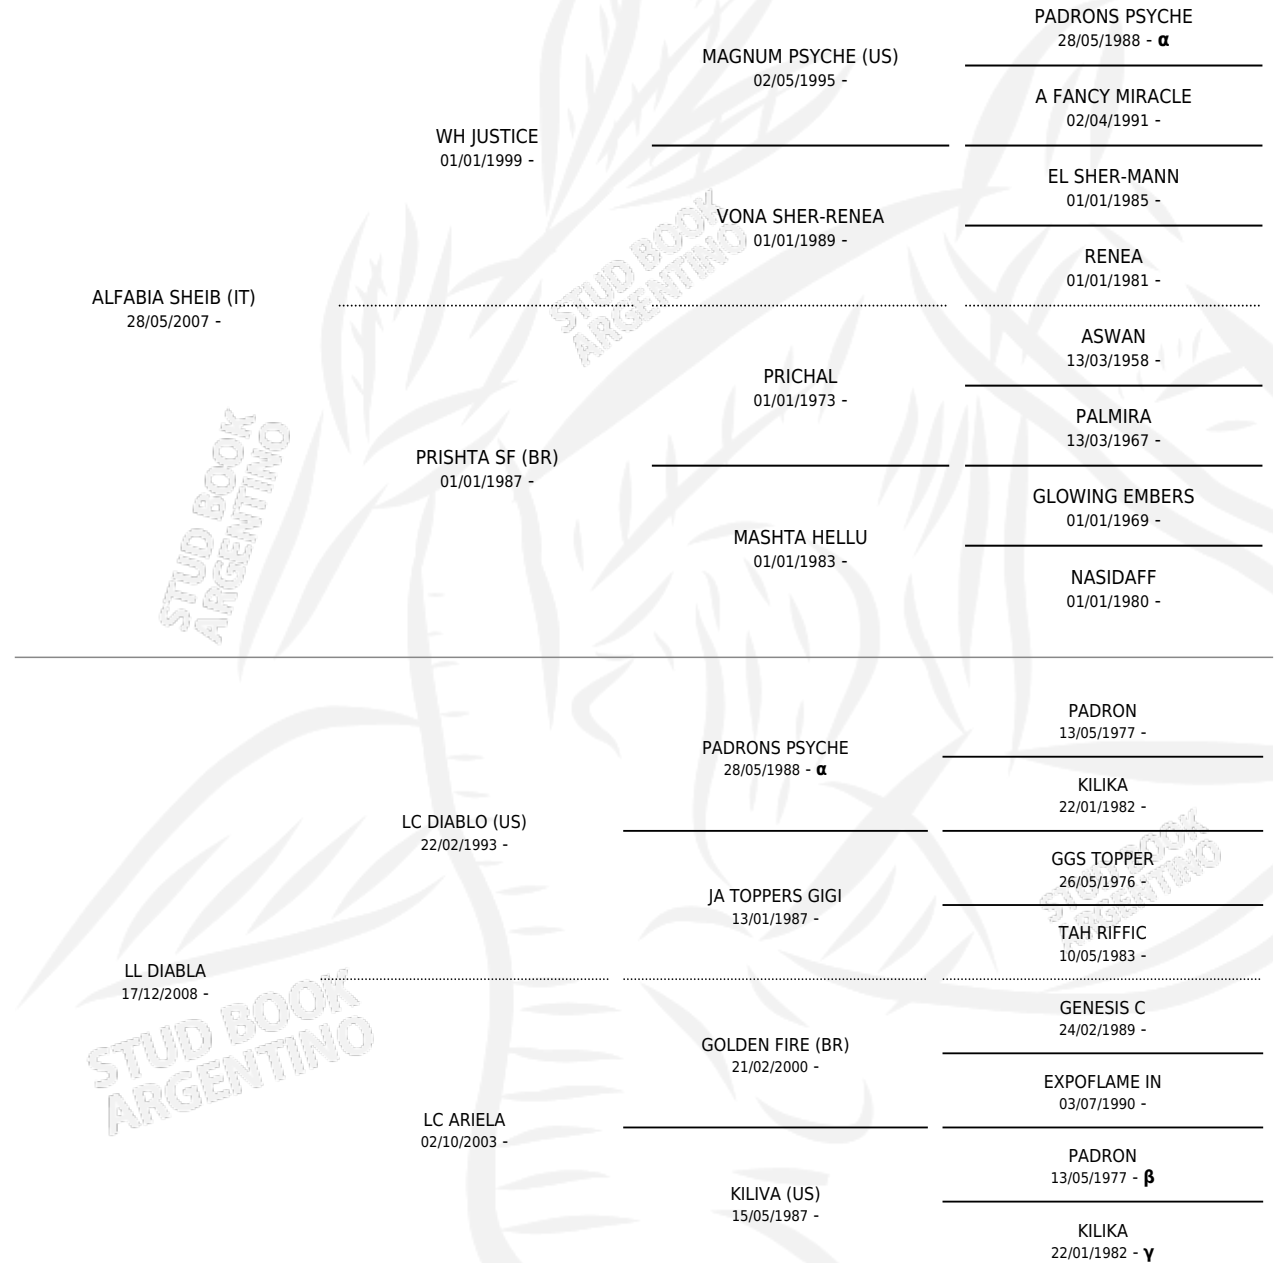

DISHEIB

por **ALFABIA SHEIB (IT)** y **LL DIABLA** por **LC DIABLO (US)**

Argentina · Macho · Tordillo · AP · 20/11/2022
Familia · Volumen 44

ESTADO

TIPIFICACIÓN SANGUÍNEA	X
TIPIFICACIÓN POR ADN	X
PASAPORTE	X
IDENTIFICACIÓN POR MICROCHIP	X
REPRODUCTOR	X

Lugar de nacimiento: La Catalina
Criador: Iocco Claudio Hugo

PEDIGREE

INBREEDING : **α,β,γ**

DISHEIB

Datos oficiales del Stud Book Argentino

Documento generado el 14/05/2026

studbook.org.ar