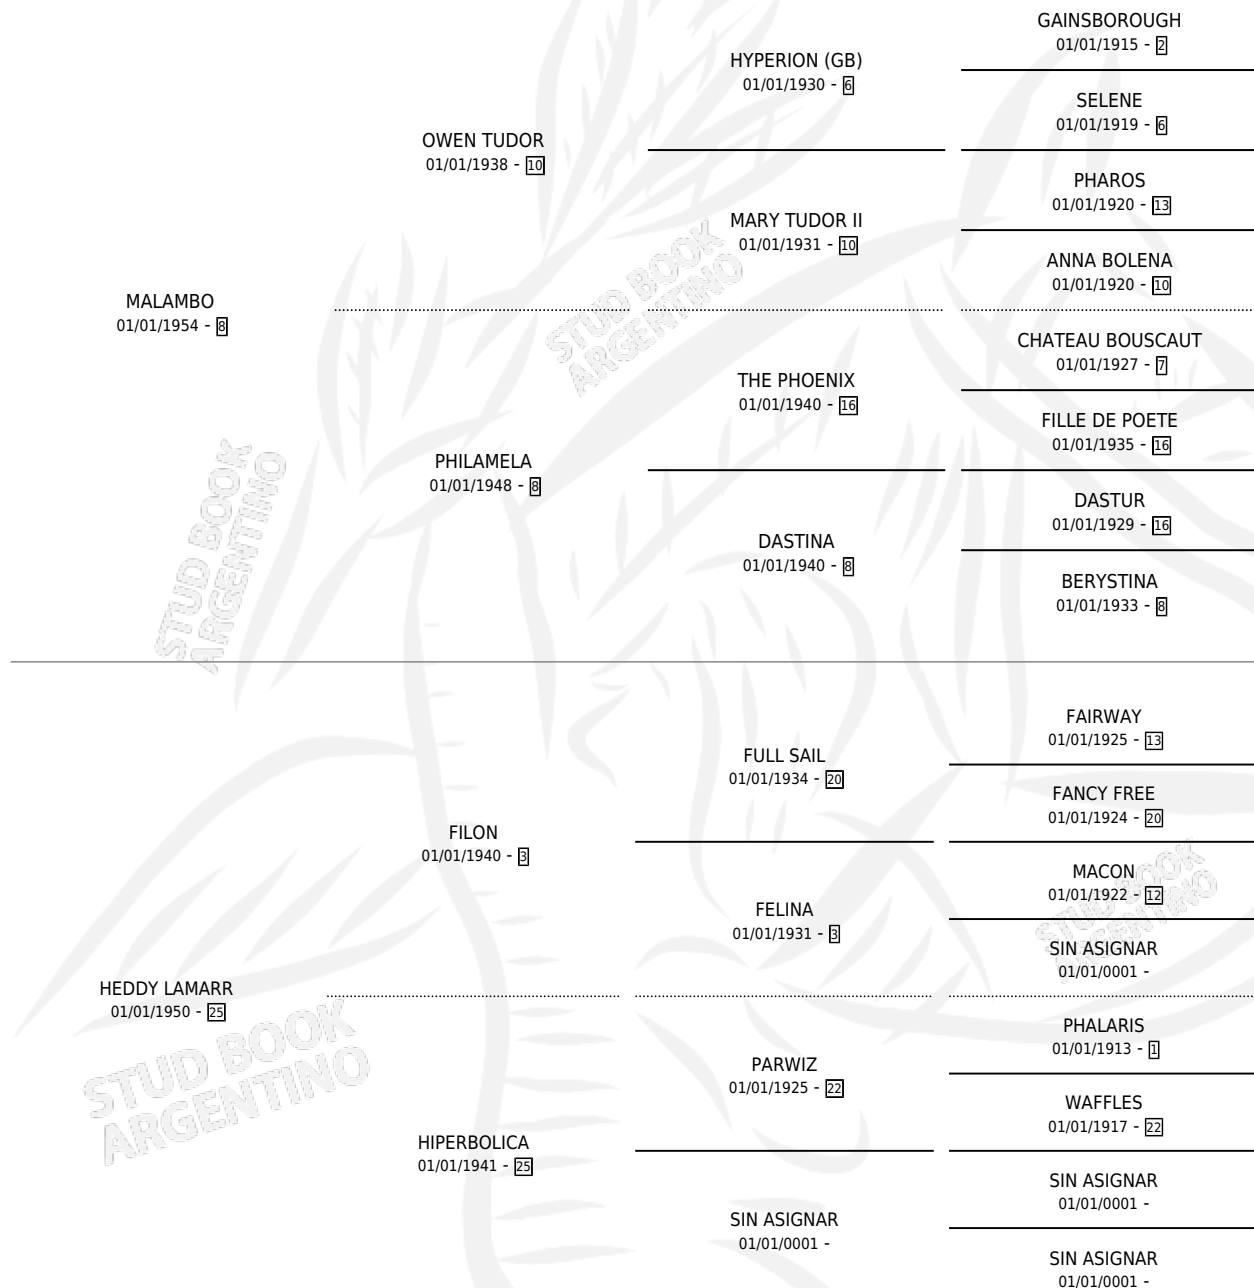

MATELDA

por MALAMBO y HEDDY LAMARR por FILON

Argentina · Hembra · Zaino · SP · 30/08/1964
Familia 25 · Volumen 25

ESTADO

TIPIFICACIÓN SANGUÍNEA	X
TIPIFICACIÓN POR ADN	X
PASAPORTE	X
IDENTIFICACIÓN POR MICROCHIP	X
REPRODUCTOR	✓

Lugar de nacimiento: Campo particular

Criador: Sin dato

~

HIJOS

	MACHOS	HEMBRAS
4 NACIERON	2	2
1 CORRIERON	1	0
1 GANARON	1	0
0 GANADORES CL	0 GANADORES GR	0 GANADORES G1

PEDIGREE