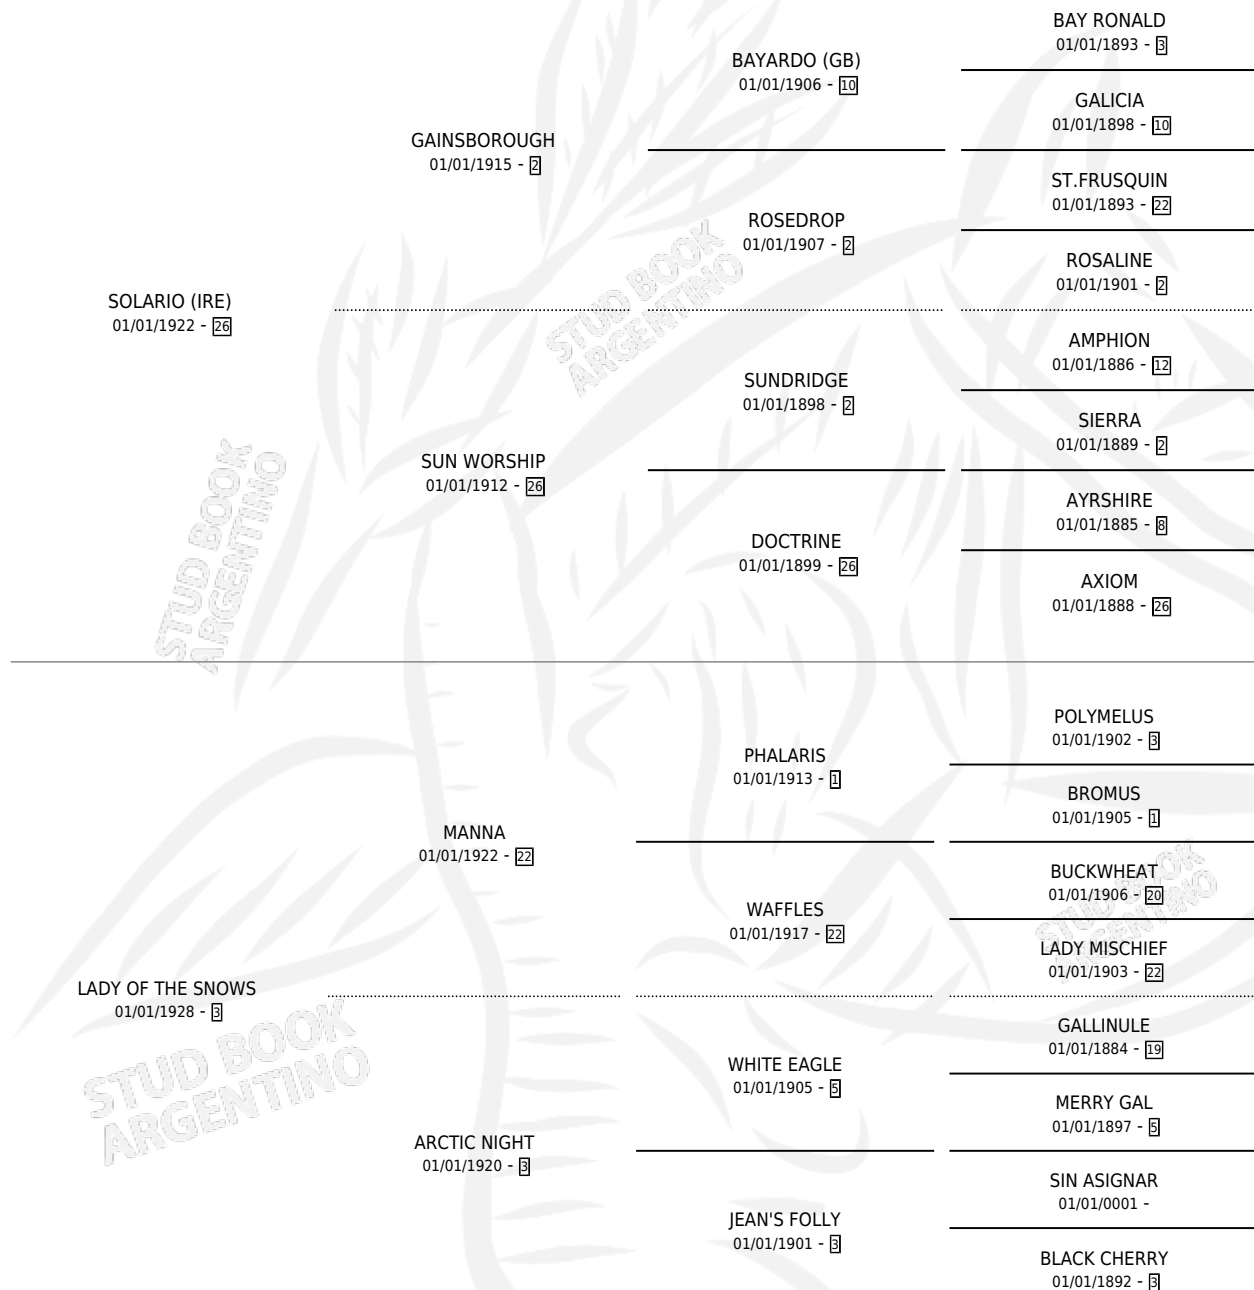

LIFE HILL

por SOLARIO (IRE) y LADY OF THE SNOWS por MANNA

Argentina · Hembra · Zaino Colorado · · 01/01/1940
Familia 3-m · Volumen 17

ESTADO

TIPIFICACIÓN SANGUÍNEA	X
TIPIFICACIÓN POR ADN	X
PASAPORTE	X
IDENTIFICACIÓN POR MICROCHIP	X
REPRODUCTOR	X

Lugar de nacimiento: Campo particular

Criador: Sin dato

~

HIJOS

	MACHOS	HEMBRAS
3 NACIERON	1	2
SIN ACTUACIONES		

PEDIGREE

LIFE HILL

Datos oficiales del Stud Book Argentino