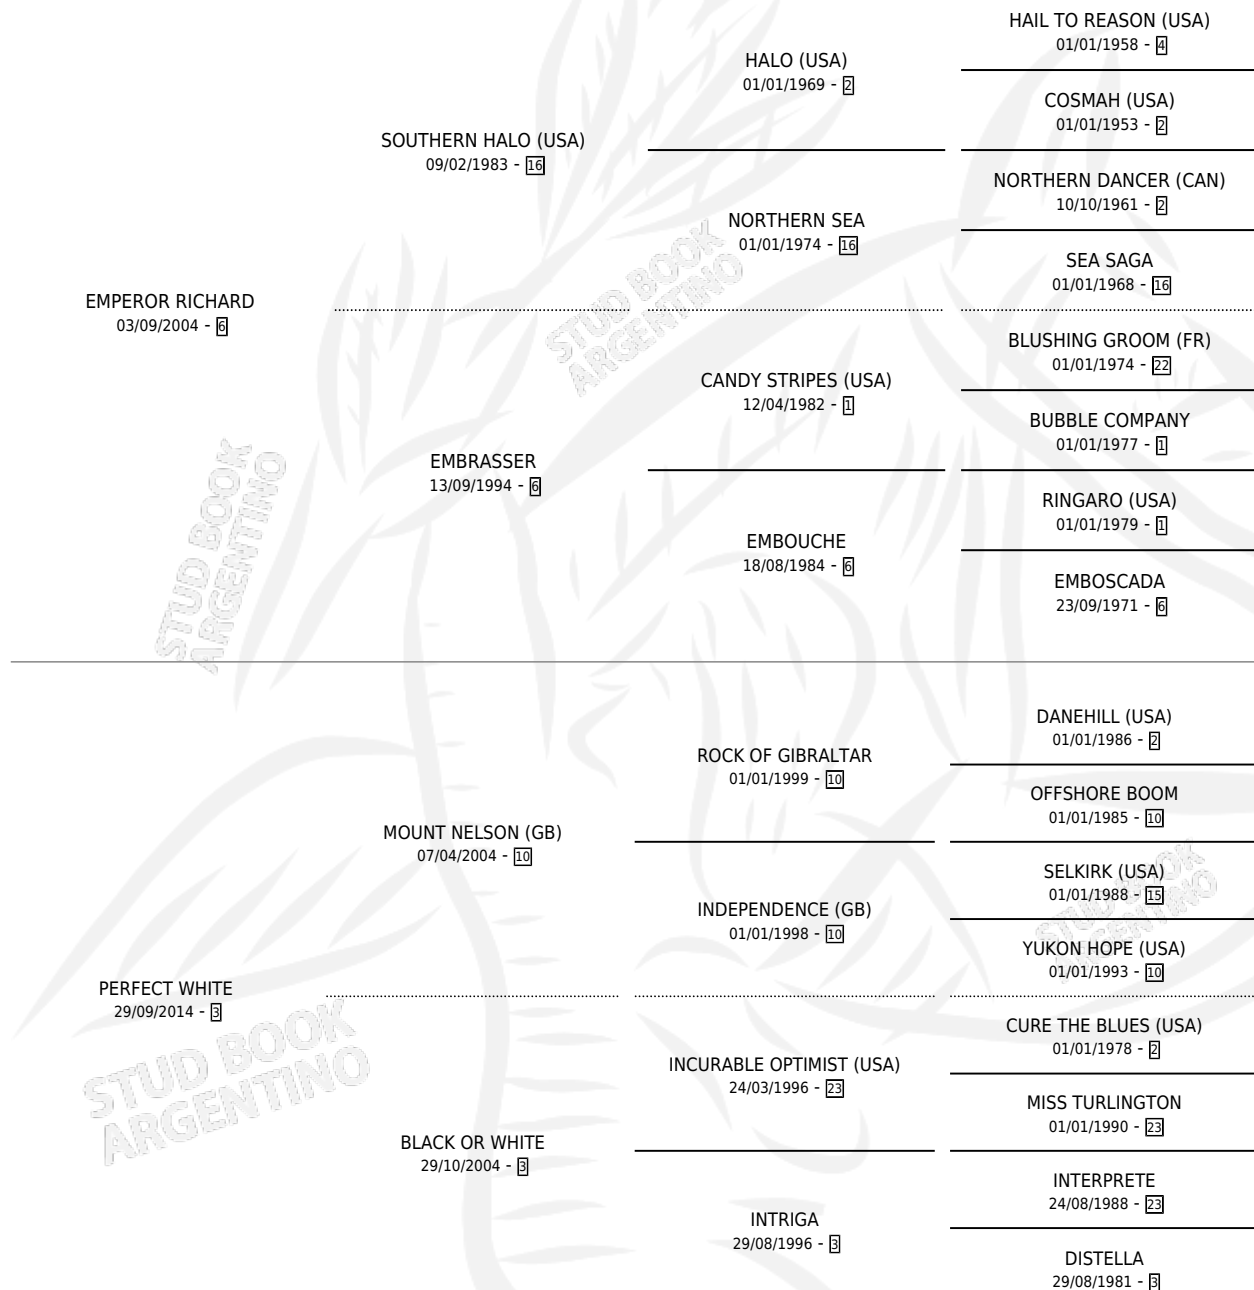

WHITE QUEEN

por **EMPEROR RICHARD** y **PERFECT WHITE** por **MOUNT NELSON (GB)**

Argentina · Hembra · Zaino · SP · 24/10/2022
Familia 3-d · Volumen 44

ESTADO

TIIFICACIÓN SANGUÍNEA	X
TIIFICACIÓN POR ADN	✓
PASAPORTE	✓
IDENTIFICACIÓN POR MICROCHIP	✓
REPRODUCTOR	X

Lugar de nacimiento: Ojos Azules
Criador: Duarte Leonel Ramon

PEDIGREE