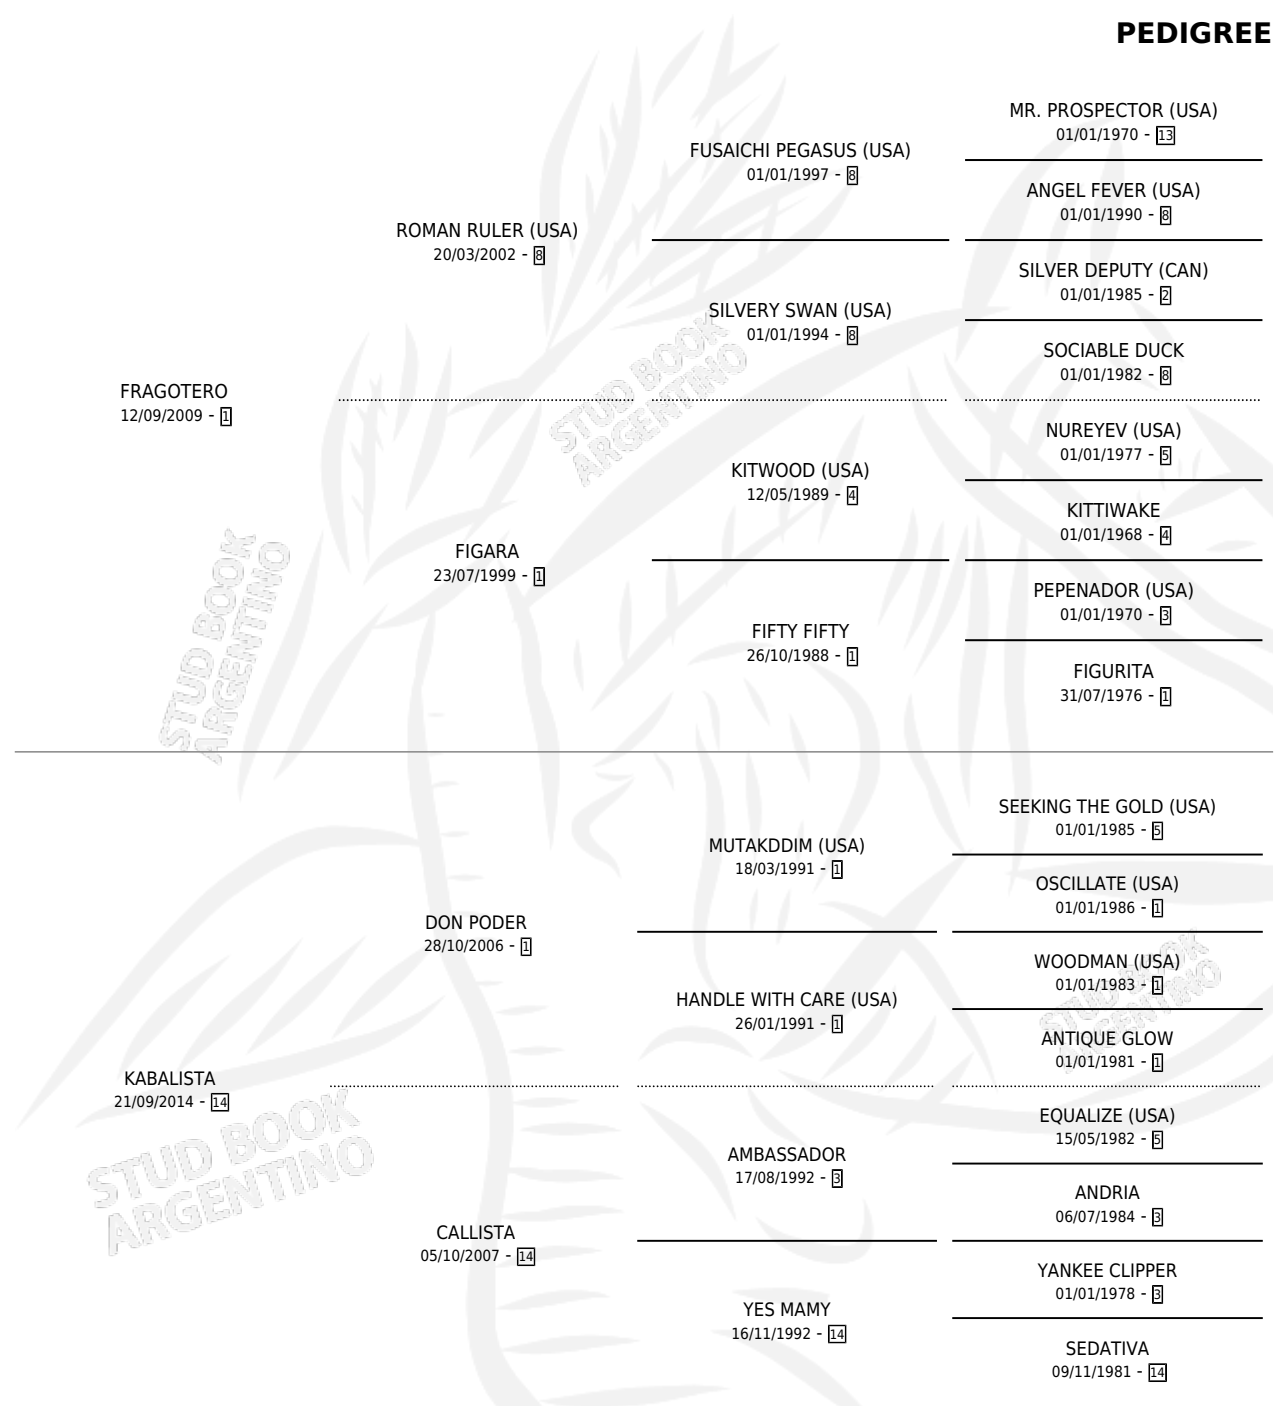

POGUAZU

por FRAGOTERO y KABALISTA por DON PODER

Argentina · Macho · Zaino · SP · 11/09/2022
Familia 14-f · Volumen 44

ESTADO

TIPIFICACIÓN SANGUÍNEA	X
TIPIFICACIÓN POR ADN	✓
PASAPORTE	✓
IDENTIFICACIÓN POR MICROCHIP	✓
REPRODUCTOR	X

Lugar de nacimiento: Ojos Azules
Criador: Tognola Ernesto Edgardo

PEDIGREE

POGUAZU

Datos oficiales del Stud Book Argentino

Documento generado el 05/05/2026

studbook.org.ar