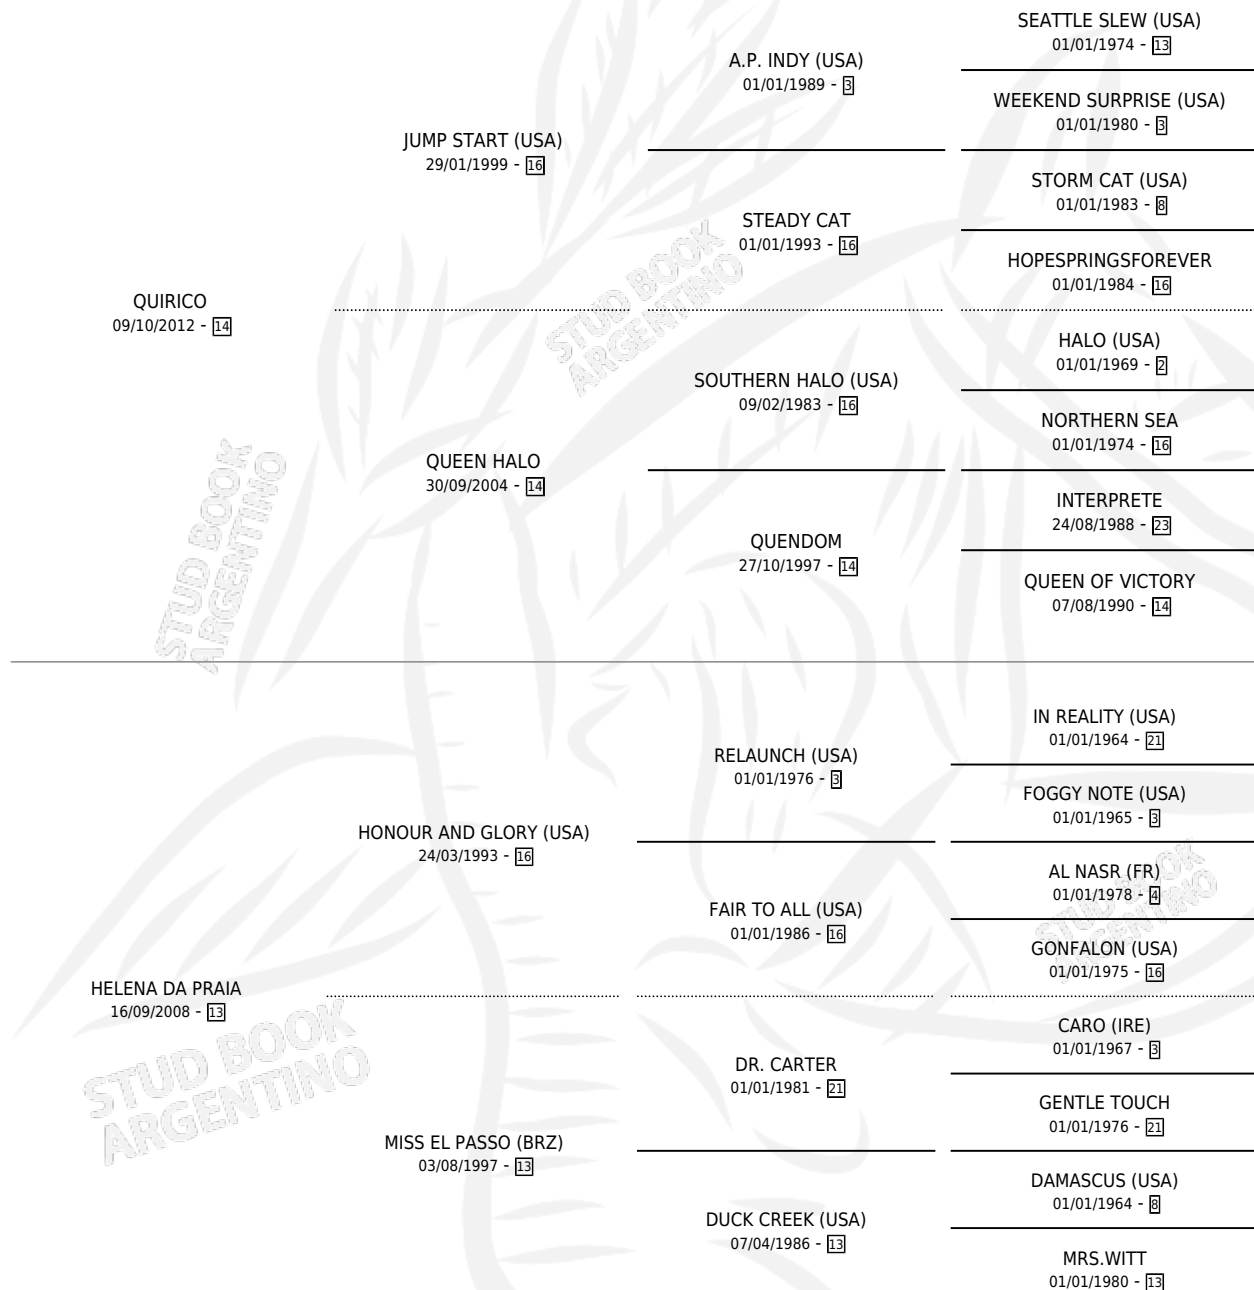

PANCHO QUI

por QUIRICO y HELENA DA PRAIA por HONOUR AND GLORY (USA)

Argentina · Macho · Zaino · SP · 26/11/2022
Familia 13-c · Volumen 44

ESTADO

TIPIFICACIÓN SANGUÍNEA	X
TIPIFICACIÓN POR ADN	X
PASAPORTE	X
IDENTIFICACIÓN POR MICROCHIP	X
REPRODUCTOR	X

Lugar de nacimiento: Campo Del Cielo

Criador: Campo Del Cielo

PEDIGREE

PANCHO QUI

Datos oficiales del Stud Book Argentino

Documento generado el 14/05/2026

studbook.org.ar