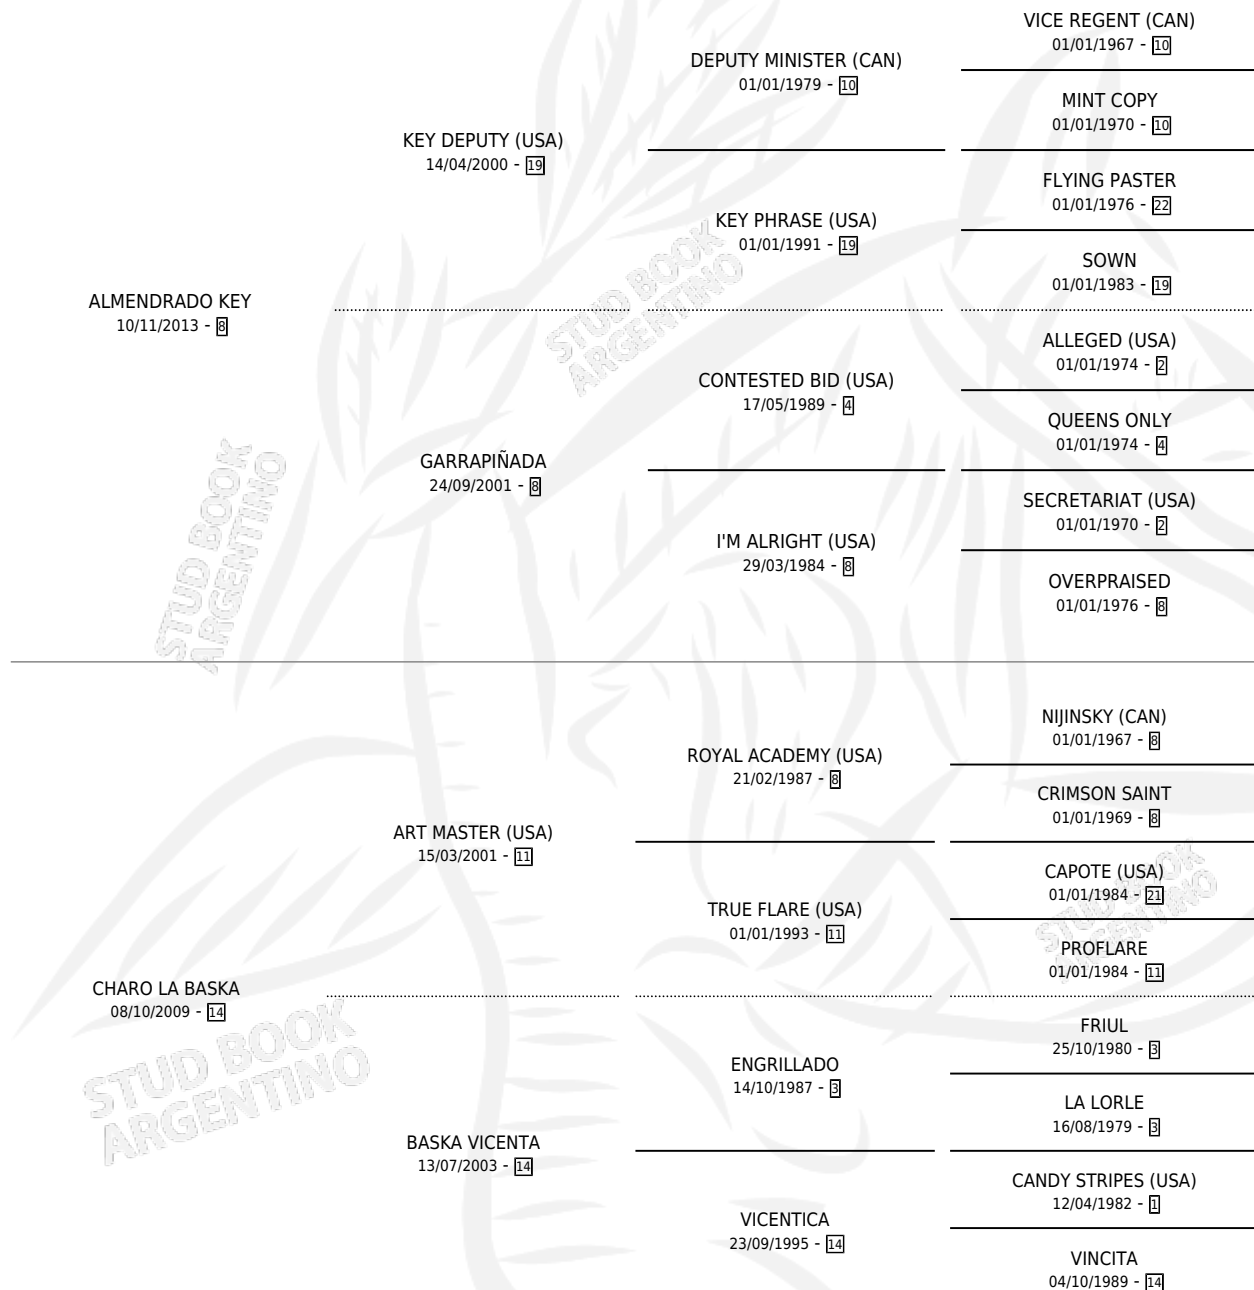

BASKA KEY

por **ALMENDRADO KEY** y **CHARO LA BASKA** por **ART MASTER (USA)**

Argentina · Hembra · Zaino · SP · 20/10/2022
Familia 14-c · Volumen 44

ESTADO

TIPIFICACIÓN SANGUÍNEA	X
TIPIFICACIÓN POR ADN	✓
PASAPORTE	✓
IDENTIFICACIÓN POR MICROCHIP	✓
REPRODUCTOR	X

Lugar de nacimiento: Euzkadi
Criador: Scholl Diego Rodrigo

PEDIGREE

BASKA KEY

Datos oficiales del Stud Book Argentino

Documento generado el 05/05/2026

studbook.org.ar