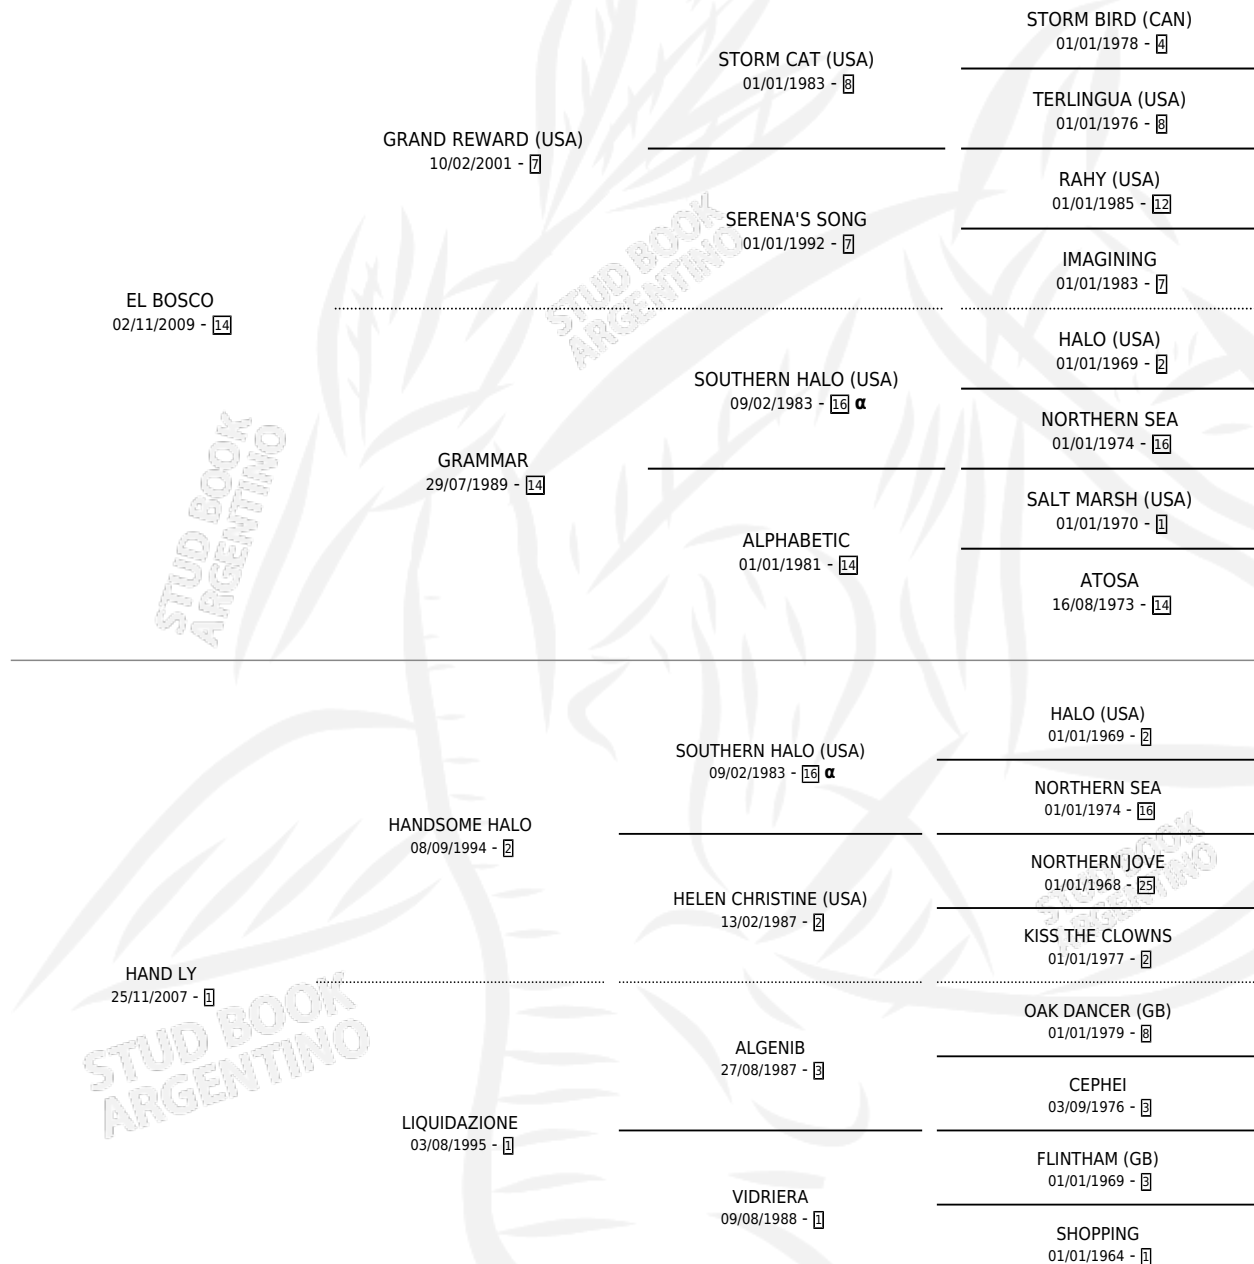

LADY BOSCO

por EL BOSCO y HAND LY por HANDSOME HALO

Argentina · Hembra · Zaino · SP · 15/10/2022
Familia 1-o · Volumen 44

ESTADO

| | |
|------------------------------|---|
| TIPIFICACIÓN SANGUÍNEA | X |
| TIPIFICACIÓN POR ADN | X |
| PASAPORTE | X |
| IDENTIFICACIÓN POR MICROCHIP | X |
| REPRODUCTOR | X |

Lugar de nacimiento: La Suerte Blanca
Criador: Acosta Gerardo Alejo

PEDIGREE

INBREEDING : α

LADY BOSCO

Datos oficiales del Stud Book Argentino

Documento generado el 11/06/2026

studbook.org.ar