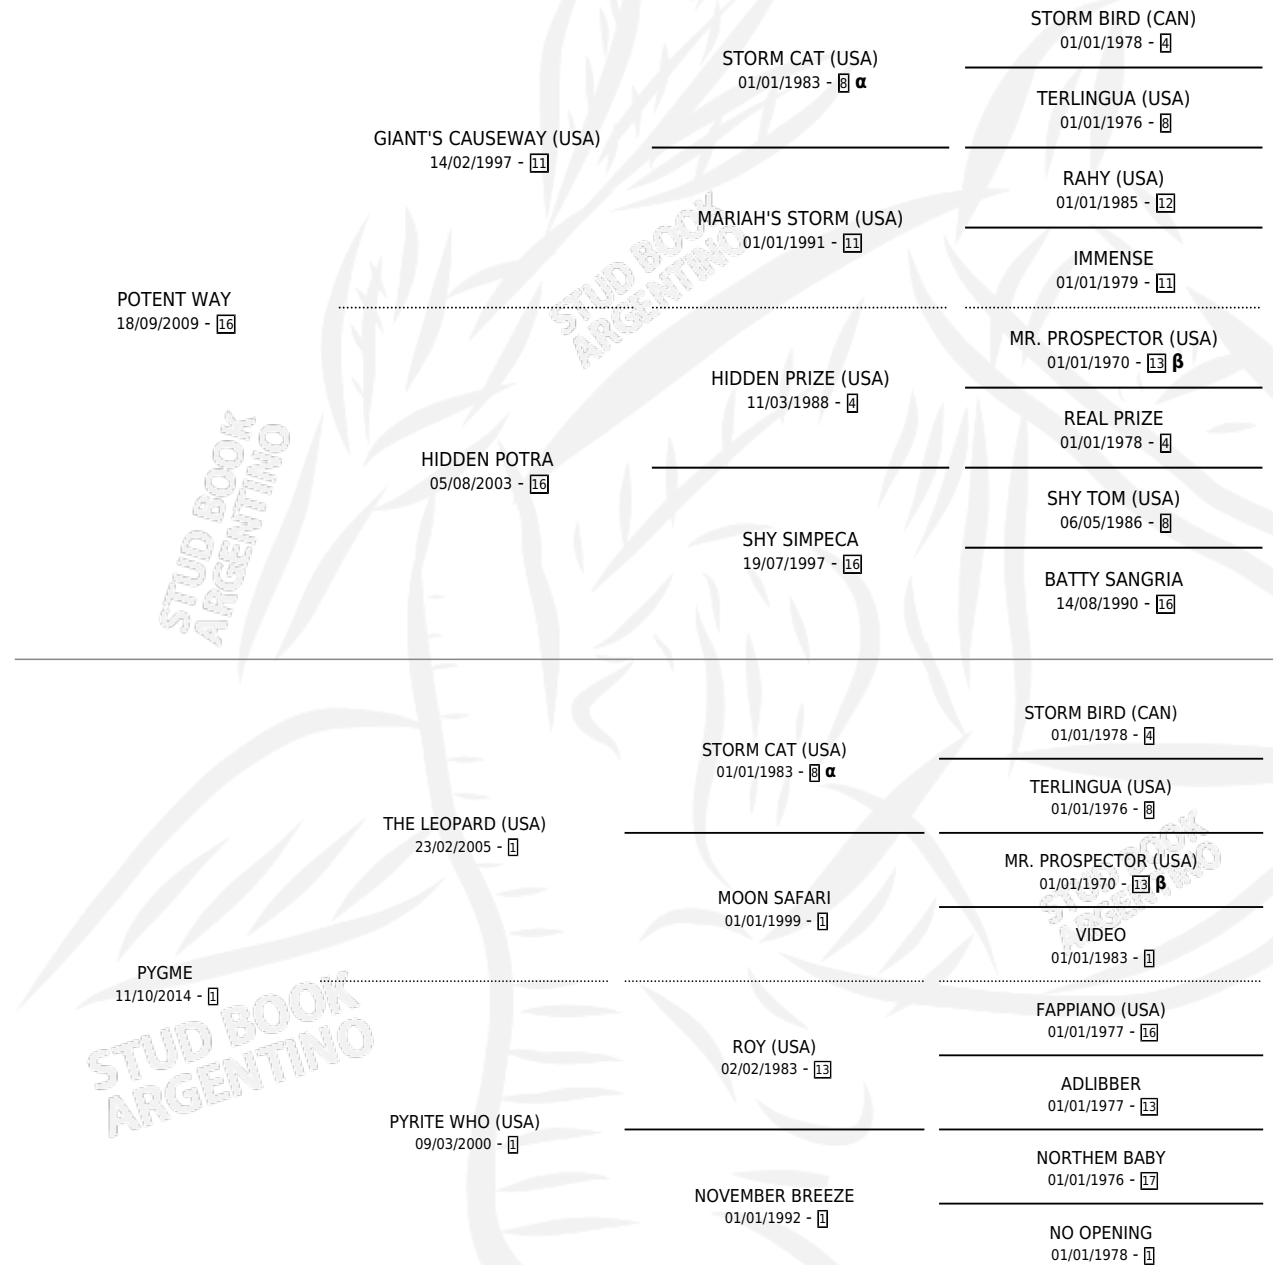

TIA PYG

por **POTENT WAY** y **PYGME** por **THE LEOPARD (USA)**

Argentina · Hembra · Zaino Colorado · SP · 20/09/2022
Familia 1-x · Volumen 44

ESTADO

TIPIFICACIÓN SANGUÍNEA	X
TIPIFICACIÓN POR ADN	✓
PASAPORTE	✓
IDENTIFICACIÓN POR MICROCHIP	✓
REPRODUCTOR	X

Lugar de nacimiento: Adeodato

Criador: Adeodato

PEDIGREE

INBREEDING : **α,β**

CAMPAÑA

Solo carreras oficiales de Argentina

POR EDAD

EDAD	CC	1°	2°	3°	4°	5°	NP	CLC	CLG	CLCG1	CLGG1	IMPORTE	GANANCIA / CC
3 AÑOS	4	0	0	0	0	0	4	0	0	0	0	\$200,000	\$50,000
TOTALES	4	0	0	0	0	0	4	0	0	0	0	\$200,000	\$50,000
%		0.0%	0.0%	0.0%	0.0%	0.0%	100%	0.0%	0.0%	0.0%	0.0%		