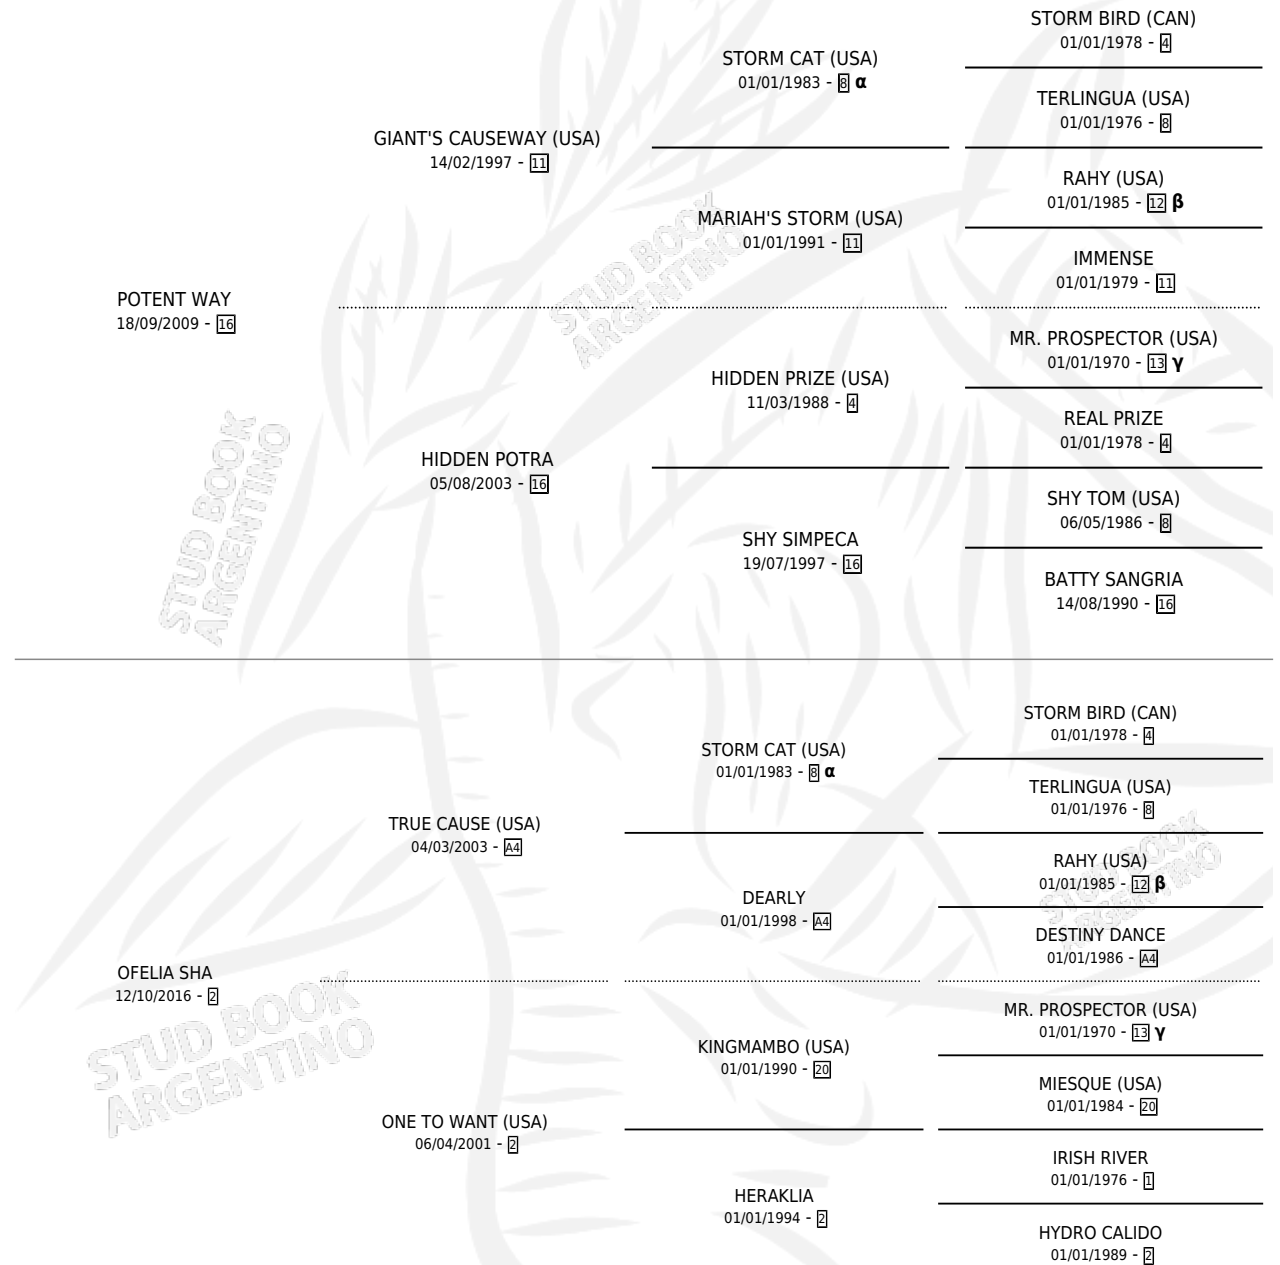

TIO SHA

por **POTENT WAY** y **OFELIA SHA** por **TRUE CAUSE (USA)**

Argentina · Macho · Alazan · SP · 16/10/2022
Familia 2-d · Volumen 44

ESTADO

TIPIFICACIÓN SANGUÍNEA	X
TIPIFICACIÓN POR ADN	✓
PASAPORTE	✓
IDENTIFICACIÓN POR MICROCHIP	✓
REPRODUCTOR	X

Lugar de nacimiento: Adeodato

Criador: Robol Bruno

PEDIGREE

INBREEDING : **α,β,γ**

TIO SHA

Datos oficiales del Stud Book Argentino

Documento generado el 03/05/2026

studbook.org.ar