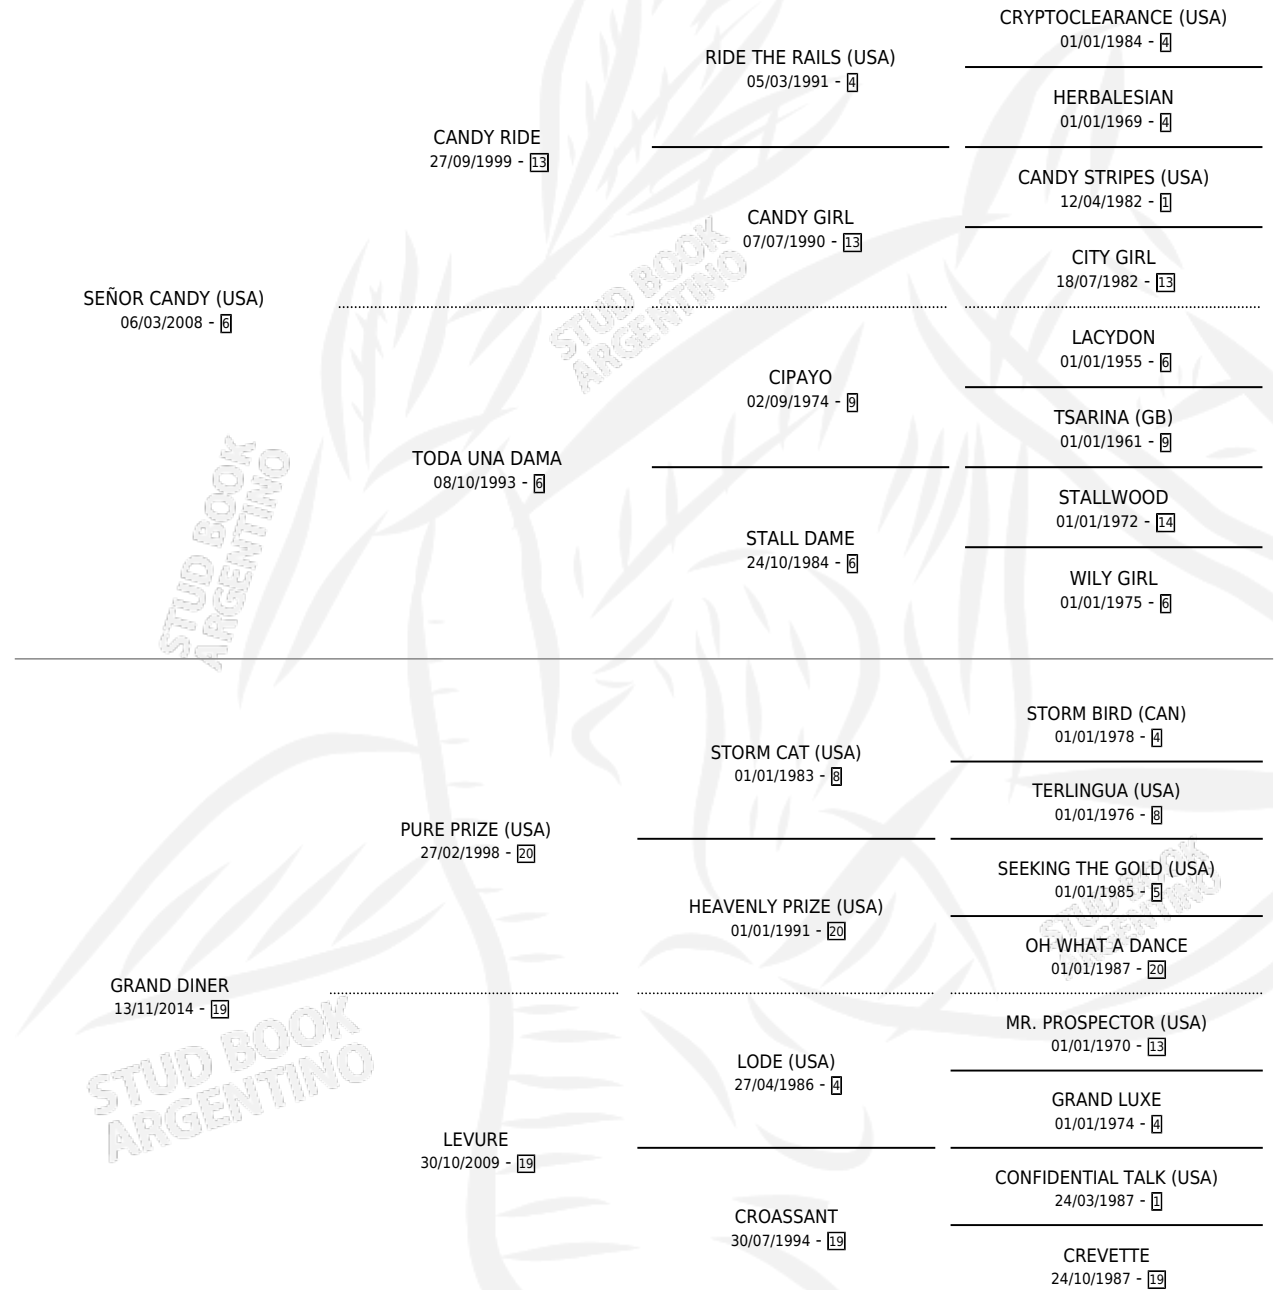

GRAND CANDYMAN

por SEÑOR CANDY (USA) y GRAND DINER por PURE PRIZE (USA)

Argentina · Macho · Alazan · SP · 23/08/2022
Familia 19-c · Volumen 44

ESTADO

TIPIFICACIÓN SANGUÍNEA	X
TIPIFICACIÓN POR ADN	✓
PASAPORTE	✓
IDENTIFICACIÓN POR MICROCHIP	✓
REPRODUCTOR	X

Lugar de nacimiento: San Ignacio De Loyola
Criador: San Ignacio De Loyola

PEDIGREE

CAMPAÑA

Solo carreras oficiales de Argentina

POR EDAD

EDAD	CC	1°	2°	3°	4°	5°	NP	CLC	CLG	CLCG1	CLGG1	IMPORTE	GANANCIA / CC
3 AÑOS	4	2	0	1	1	0	0	0	0	0	0	\$18,220,000	\$4,555,000
TOTALES	4	2	0	1	1	0	0	0	0	0	0	\$18,220,000	\$4,555,000
%		50.0%	0.0%	25.0%	25.0%	0.0%	0.0%	0.0%	0.0%	0.0%	0.0%		