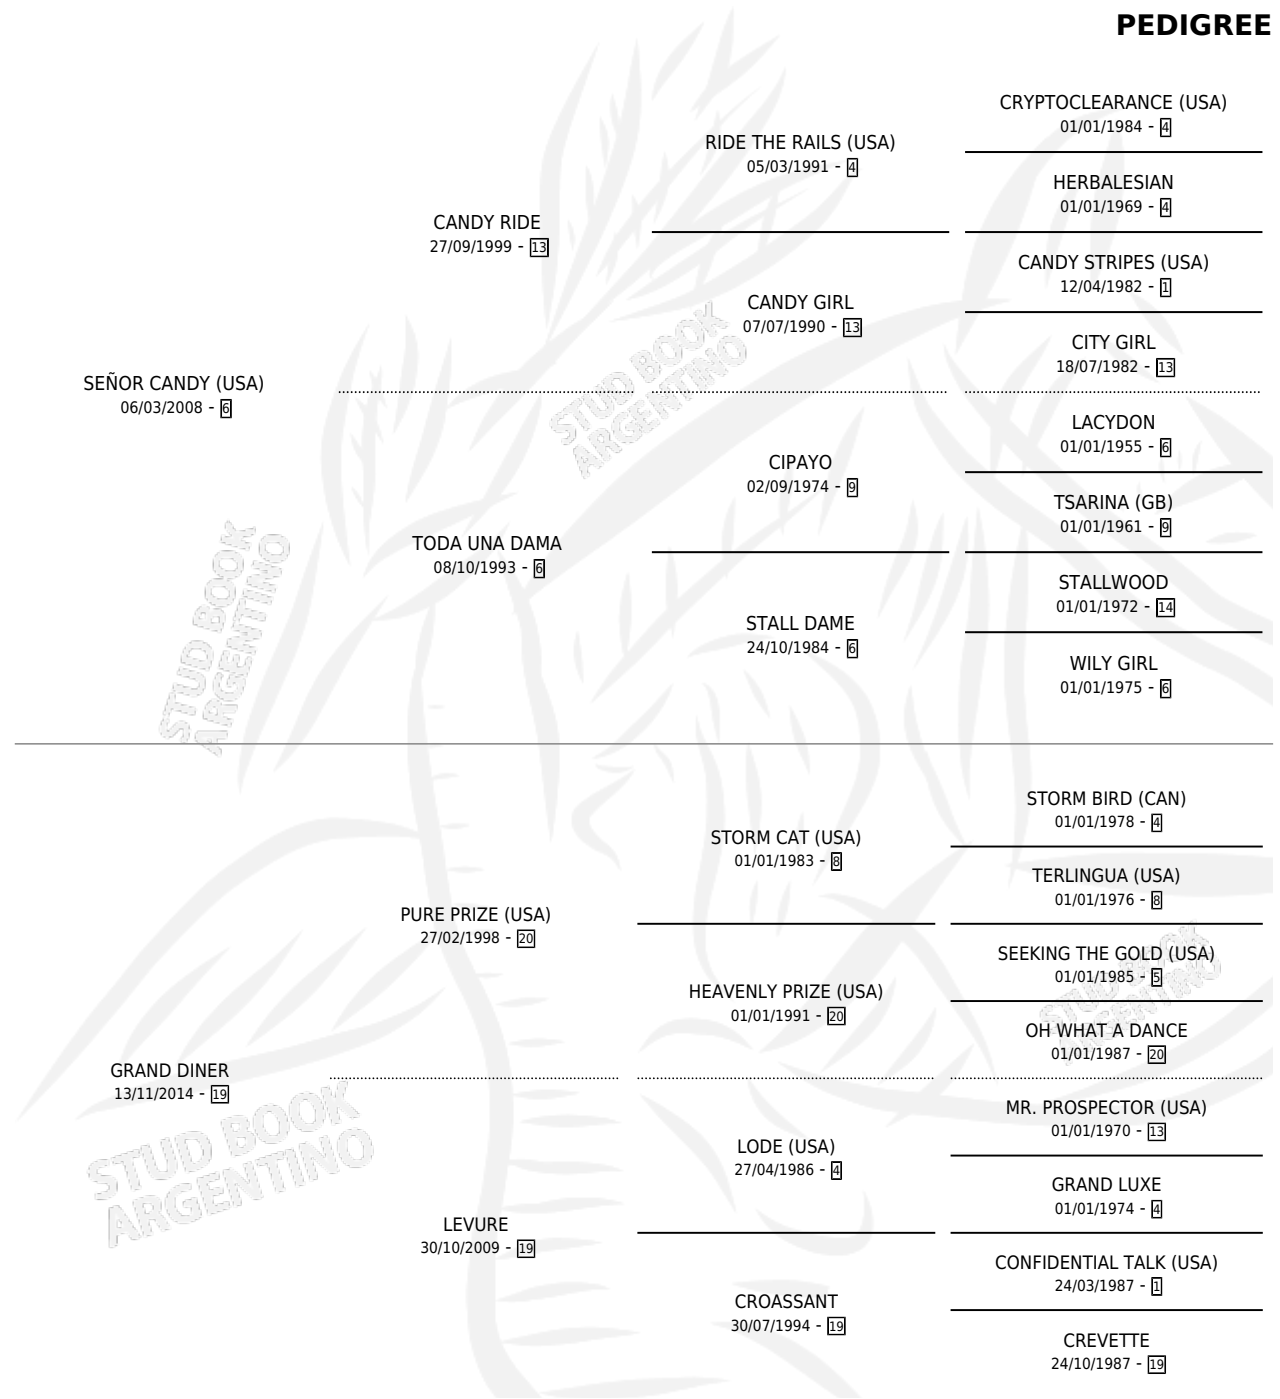

GRAND CANDYMAN

por SEÑOR CANDY (USA) y GRAND DINER por PURE PRIZE (USA)

Argentina · Macho · Alazan · SP · 23/08/2022
Familia 19-c · Volumen 44

ESTADO

TIPIFICACIÓN SANGUÍNEA	X
TIPIFICACIÓN POR ADN	✓
PASAPORTE	✓
IDENTIFICACIÓN POR MICROCHIP	✓
REPRODUCTOR	X

Lugar de nacimiento: San Ignacio De Loyola
Criador: San Ignacio De Loyola

PEDIGREE