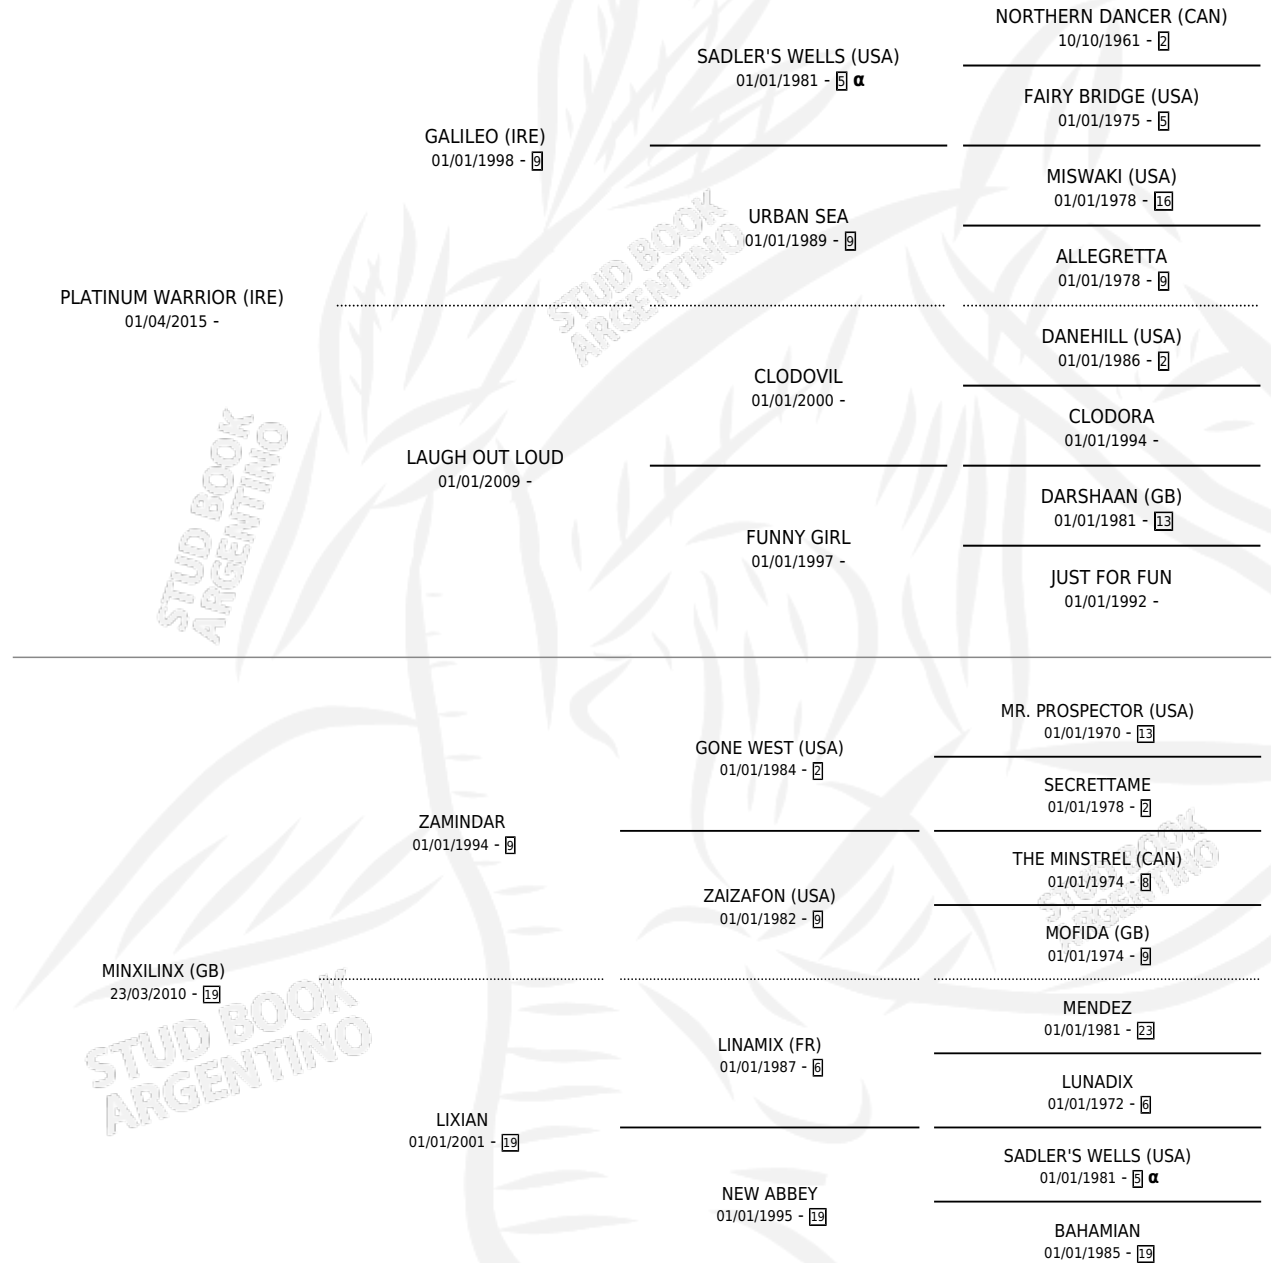

MIN WARRIOR

por **PLATINUM WARRIOR (IRE)** y **MINXILINX (GB)** por **ZAMINDAR**

Argentina · Hembra · Tordillo · SP · 18/09/2022
Familia 19 · Volumen 44

ESTADO

TIPIFICACIÓN SANGUÍNEA	X
TIPIFICACIÓN POR ADN	✓
PASAPORTE	✓
IDENTIFICACIÓN POR MICROCHIP	✓
REPRODUCTOR	X

Lugar de nacimiento: Estirpe De Criadores
Criador: Estirpe De Criadores

PEDIGREE

INBREEDING : α

MIN WARRIOR

Datos oficiales del Stud Book Argentino

Documento generado el 03/05/2026

studbook.org.ar