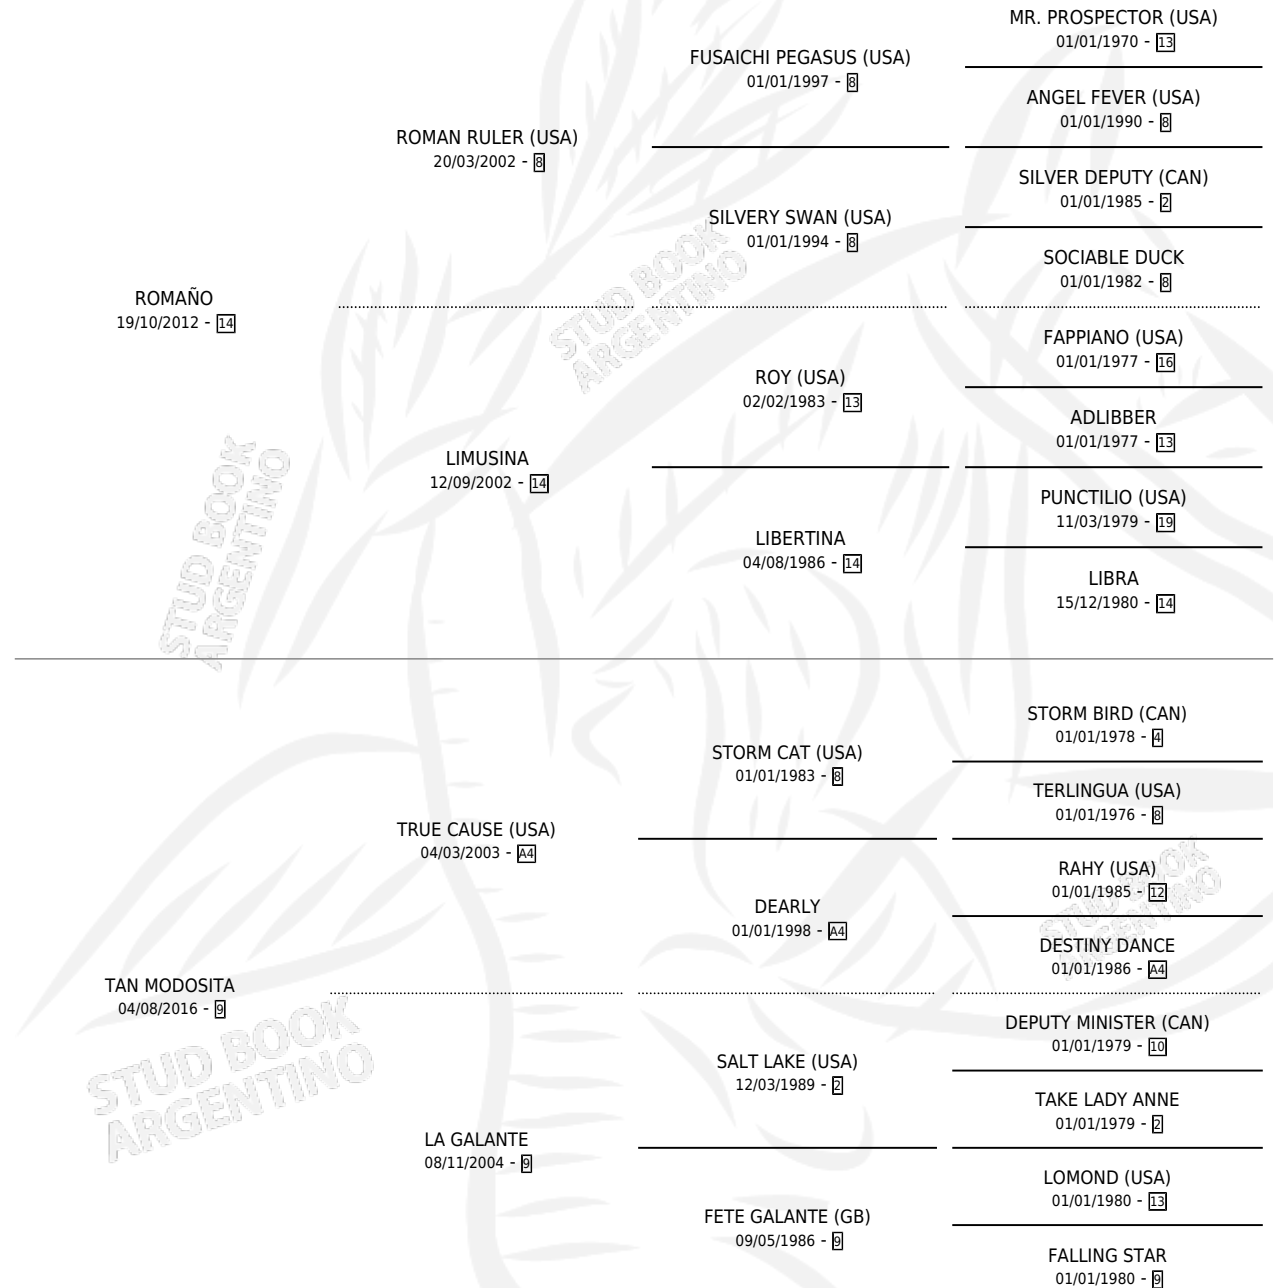

EL CONTADOR

por ROMANO y TAN MODOSITA por TRUE CAUSE (USA)

Argentina · Macho · Alazan · SP · 11/09/2022
Familia 9-e · Volumen 44

ESTADO

TIPIFICACIÓN SANGUÍNEA	X
TIPIFICACIÓN POR ADN	X
PASAPORTE	X
IDENTIFICACIÓN POR MICROCHIP	X
REPRODUCTOR	X

Lugar de nacimiento: Don Payo

Criador: Don Payo

PEDIGREE

EL CONTADOR

Datos oficiales del Stud Book Argentino

Documento generado el 12/05/2026

studbook.org.ar