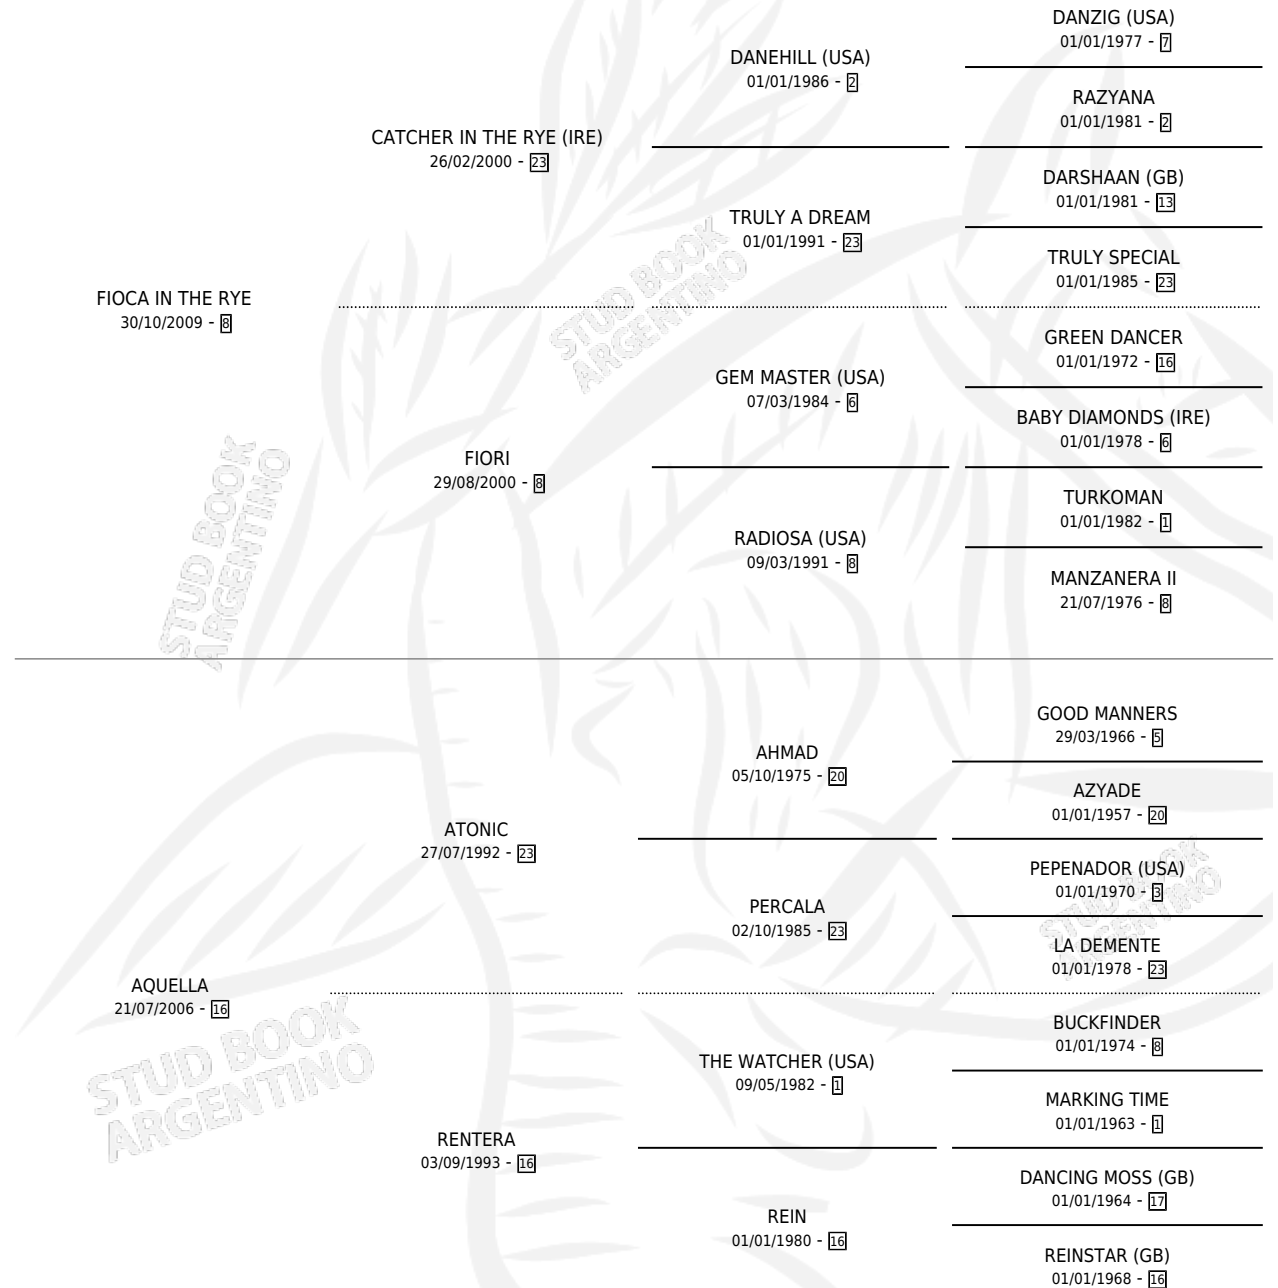

ARGENTA RYE

por FIOCA IN THE RYE y AQUELLA por ATONIC

Argentina · Hembra · Zaino · SP · 26/10/2019
Familia 16-h · Volumen 43

ESTADO

TIPIFICACIÓN SANGUÍNEA	X
TIPIFICACIÓN POR ADN	X
PASAPORTE	X
IDENTIFICACIÓN POR MICROCHIP	X
REPRODUCTOR	X

Lugar de nacimiento: Los Cuatro Soles

Criador: Martinez Federico Roman

PEDIGREE

ARGENTA RYE

Datos oficiales del Stud Book Argentino

Documento generado el 02/05/2026

studbook.org.ar