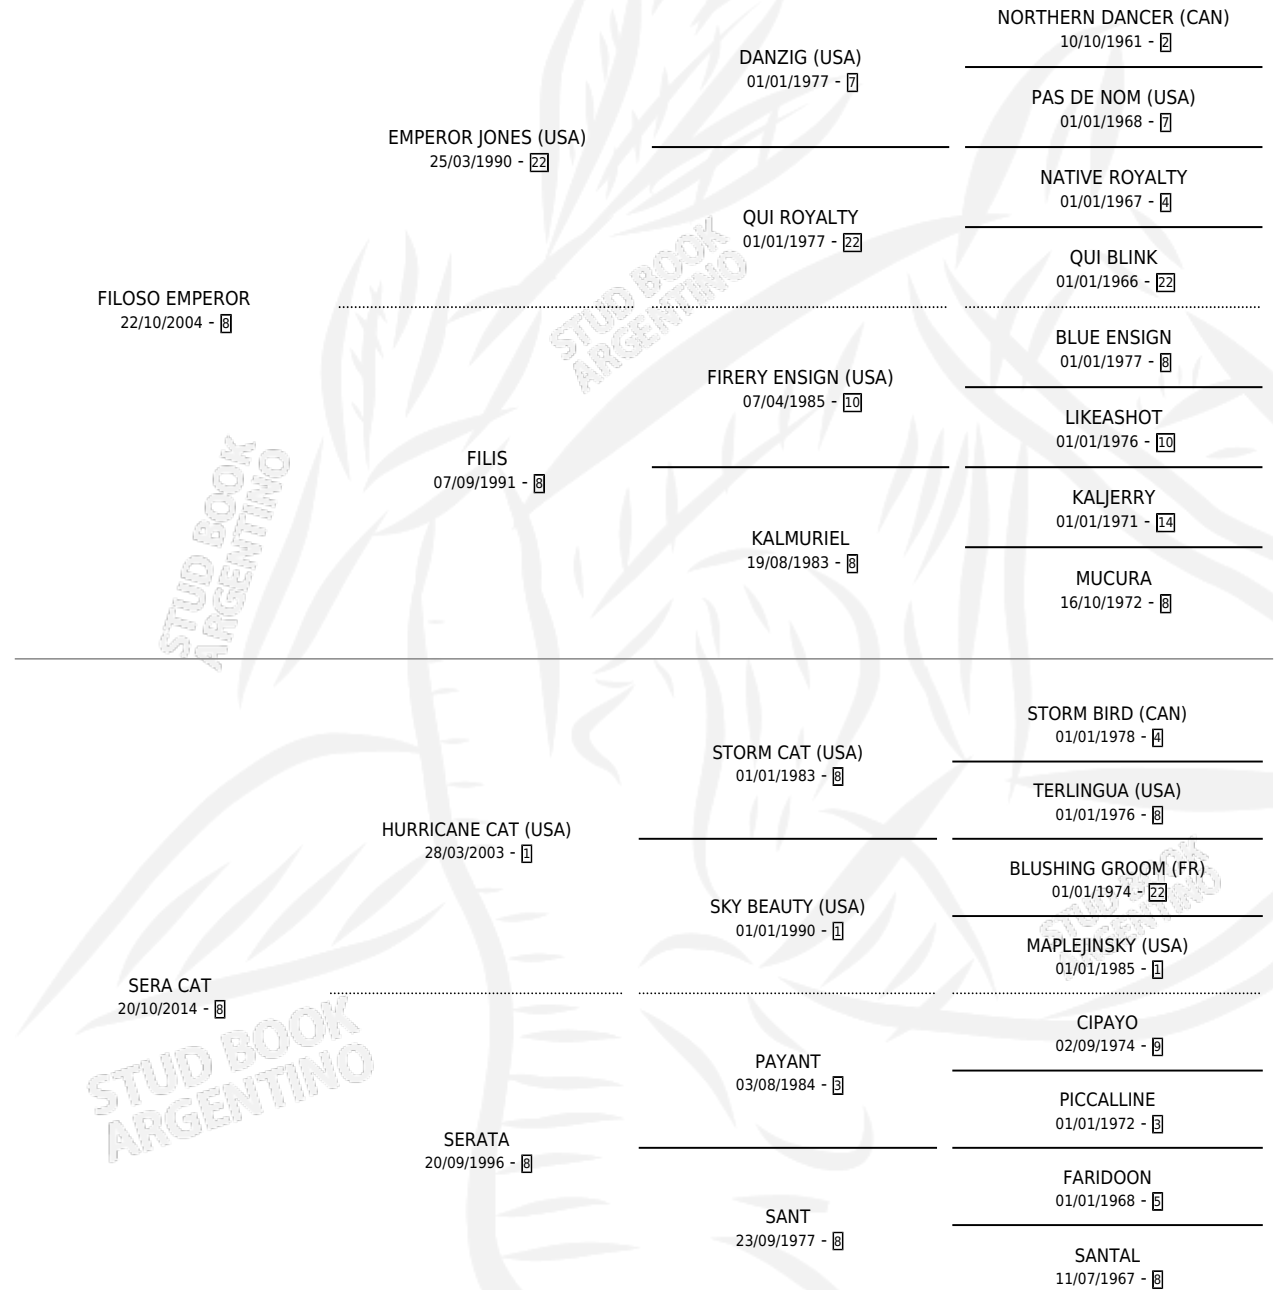

MEGALODON

por **FILOSO EMPEROR** y **SERA CAT** por **HURRICANE CAT**
(USA)

Argentina · Macho · Zaino · SP · 23/12/2022
Familia 8-g · Volumen 44

ESTADO

TIPIFICACIÓN SANGUÍNEA	X
TIPIFICACIÓN POR ADN	X
PASAPORTE	X
IDENTIFICACIÓN POR MICROCHIP	X
REPRODUCTOR	X

Lugar de nacimiento: Elite
Criador: Elite

PEDIGREE

MEGALODON

Datos oficiales del Stud Book Argentino

Documento generado el 05/05/2026

studbook.org.ar