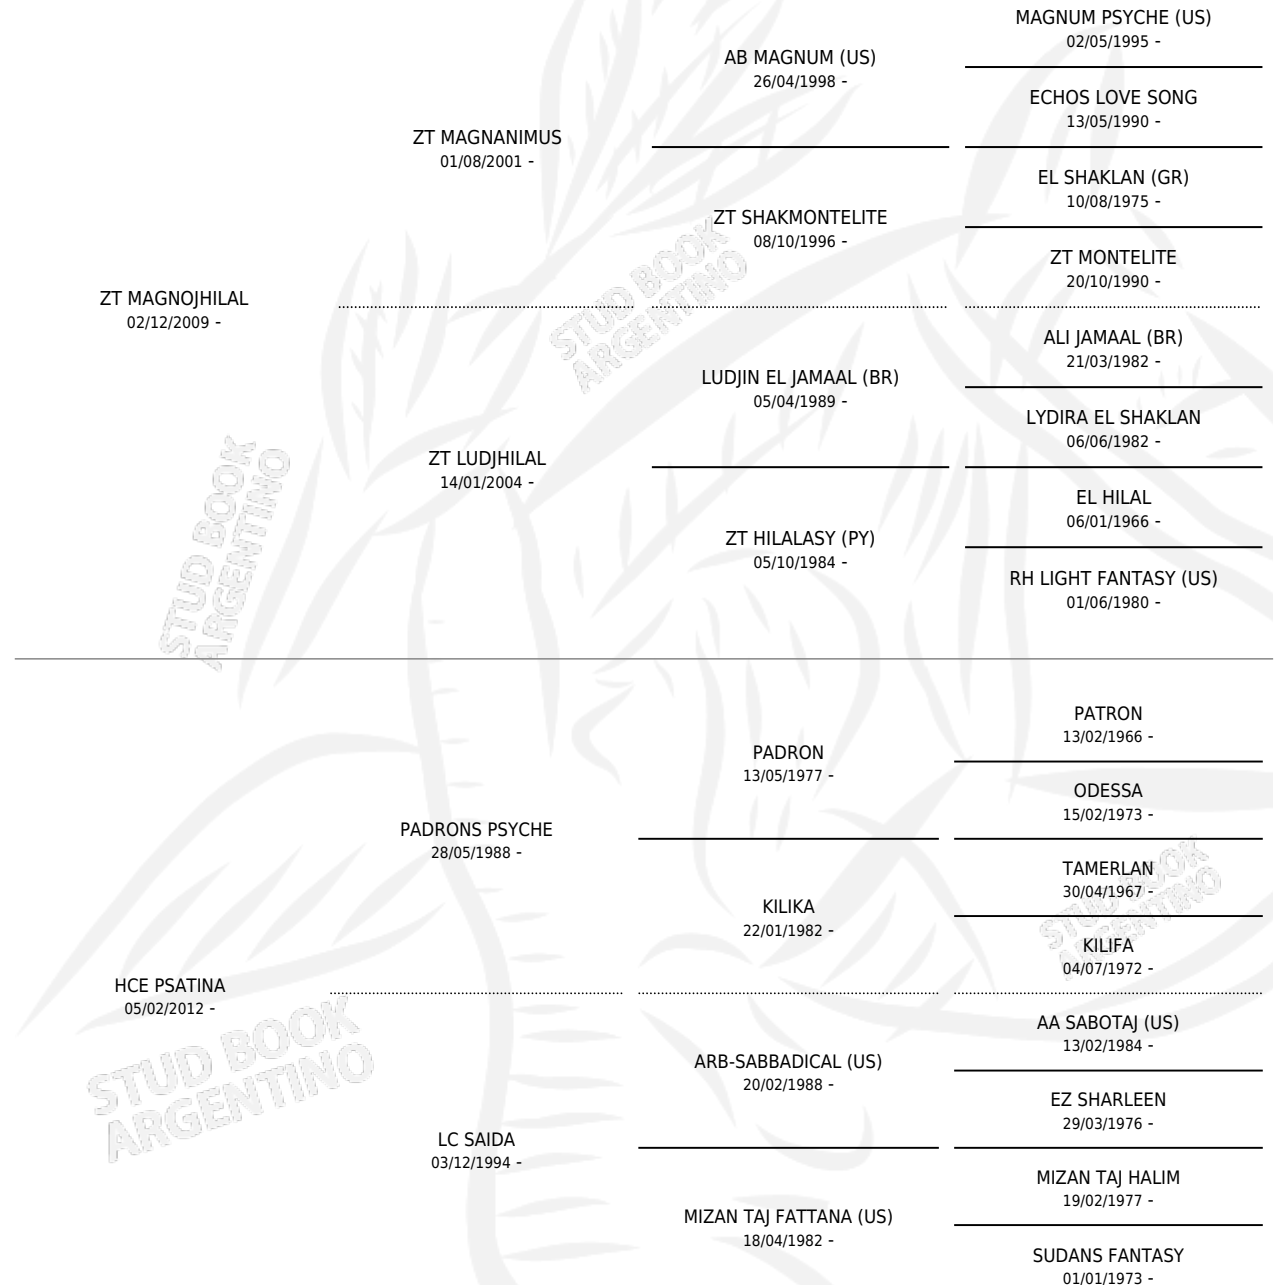

HCP BELEN

por ZT MAGNOJHILAL y HCE PSATINA por PADRONS PSYCHE

Argentina · Hembra · Alazan Tostado · AP · 06/01/2023
Familia · Volumen 45

ESTADO

TIPIFICACIÓN SANGUÍNEA	X
TIPIFICACIÓN POR ADN	X
PASAPORTE	X
IDENTIFICACIÓN POR MICROCHIP	X
REPRODUCTOR	X

Lugar de nacimiento: Cortijo De Los Padres

Criador: Cortijo De Los Padres

PEDIGREE

HCP BELEN

Datos oficiales del Stud Book Argentino

Documento generado el 10/05/2026

studbook.org.ar