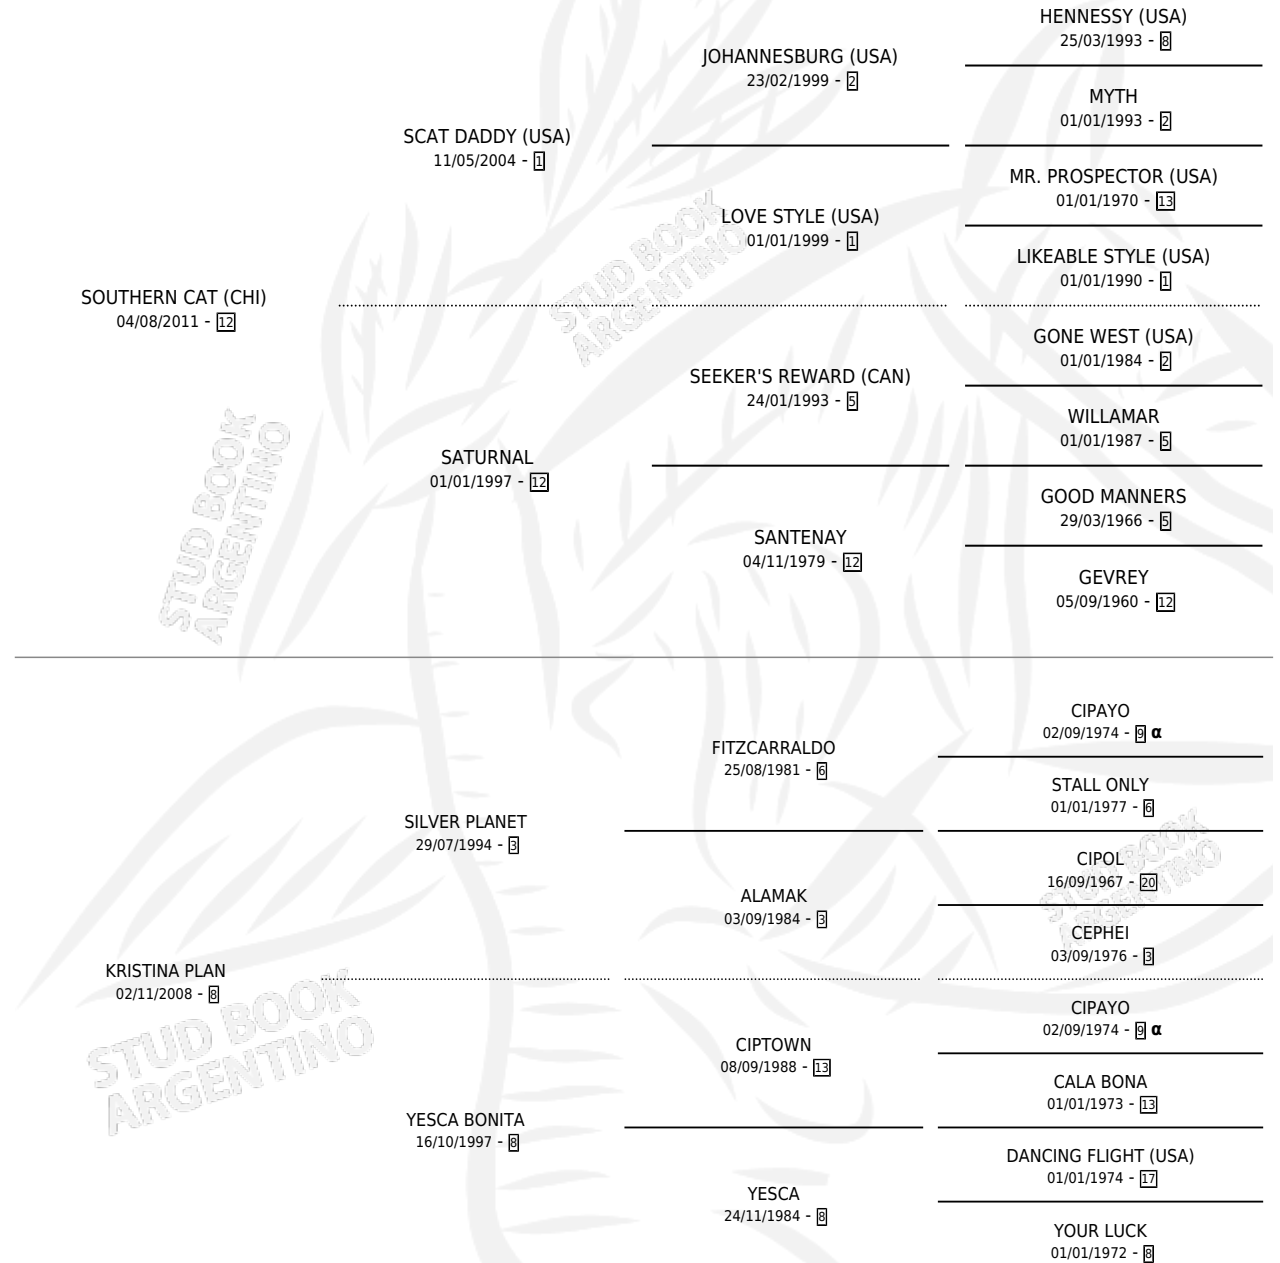

BARTOLITO PLAN

por SOUTHERN CAT (CHI) y KRISTINA PLAN por SILVER PLANET

Argentina · Macho · Alazan · SP · 07/11/2022
Familia 8-j · Volumen 44

ESTADO

TIPIFICACIÓN SANGUÍNEA	X
TIPIFICACIÓN POR ADN	✓
PASAPORTE	✓
IDENTIFICACIÓN POR MICROCHIP	✓
REPRODUCTOR	X

Lugar de nacimiento: El Gusy
Criador: Pampuro Juan Manuel

PEDIGREE

INBREEDING : α

BARTOLITO PLAN

Datos oficiales del Stud Book Argentino

Documento generado el 04/05/2026

studbook.org.ar