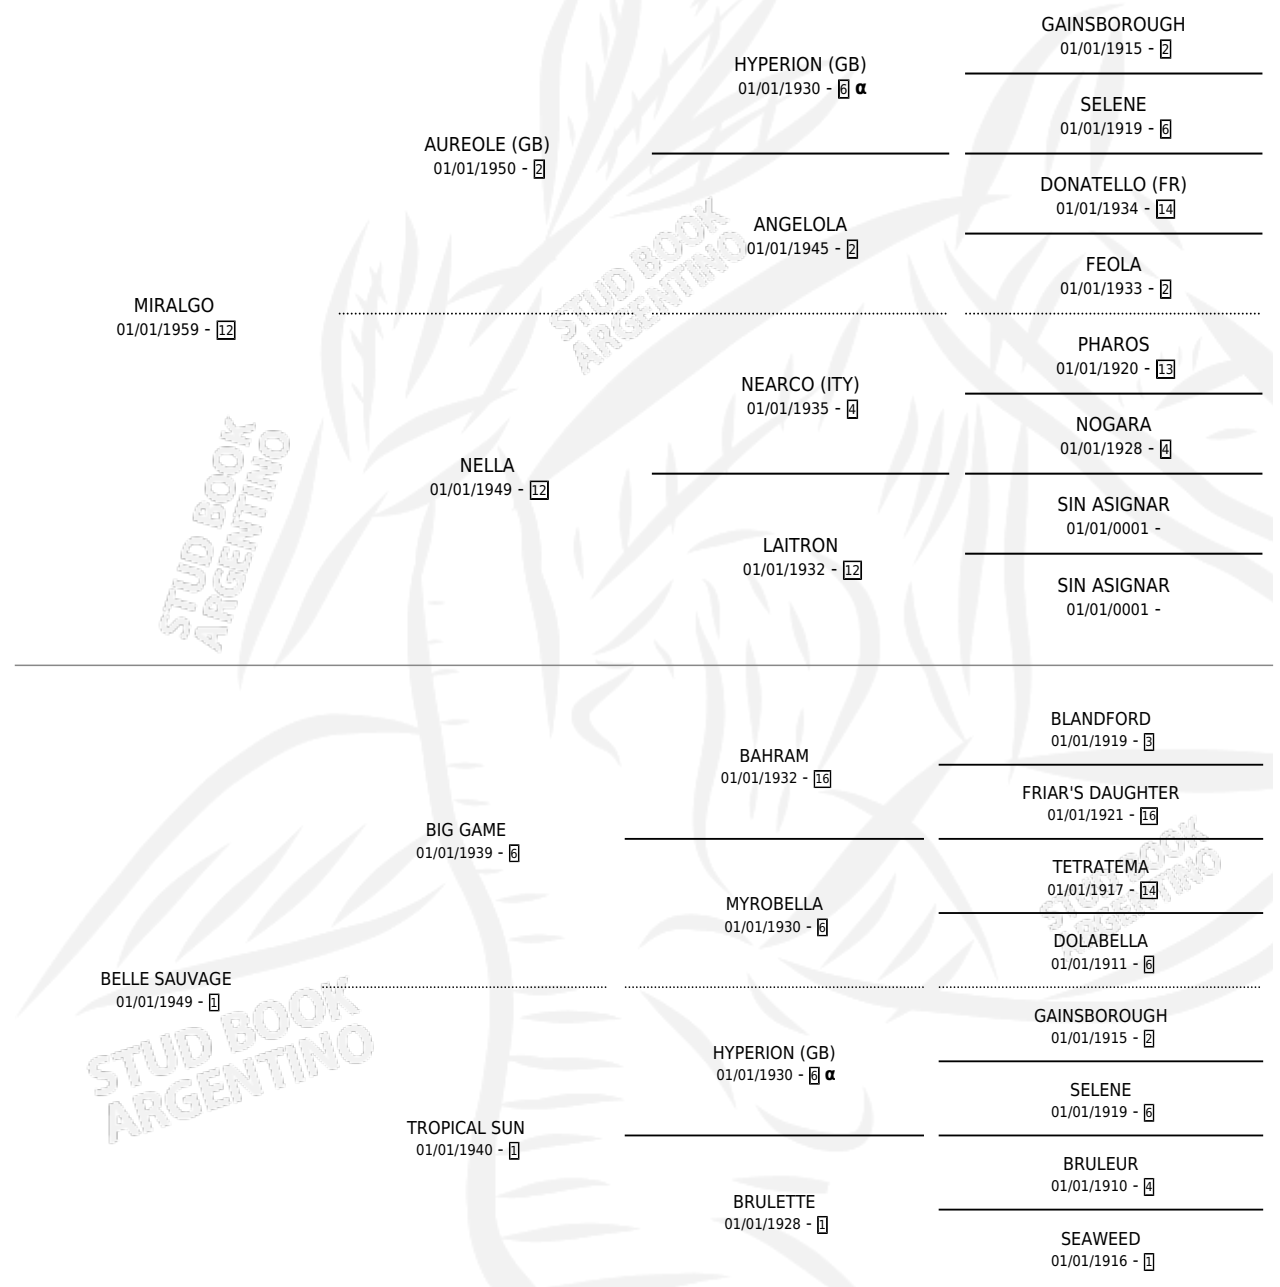

MARABELLE

PEDIGREE

por **MIRALGO** y **BELLE SAUVAGE** por **BIG GAME**

Argentina · Hembra · Alazan · · 01/01/1965
Familia 1-d · Volumen 25

ESTADO

TIPIFICACIÓN SANGUÍNEA	X
TIPIFICACIÓN POR ADN	X
PASAPORTE	X
IDENTIFICACIÓN POR MICROCHIP	X
REPRODUCTOR	X

Lugar de nacimiento: Campo particular

Criador: Sin dato

~

HIJOS

	MACHOS	HEMBRAS
1 NACIERON	0	1

SIN ACTUACIONES

INBREEDING : α

MARABELLE