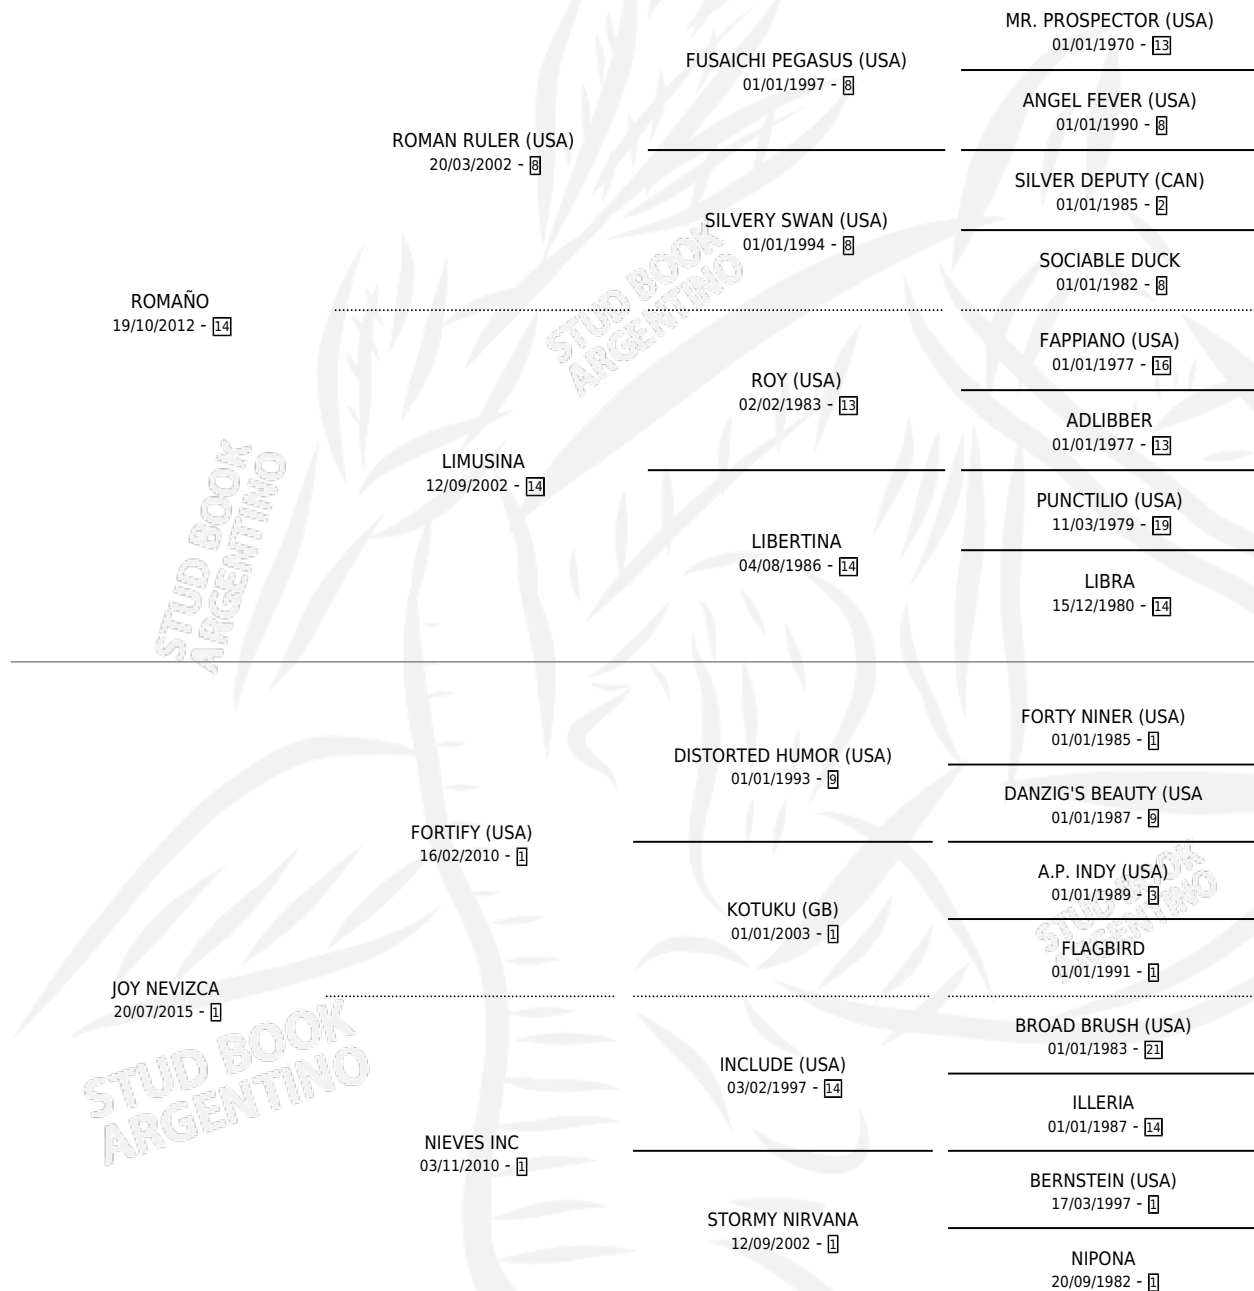

SAFIN

por ROMANO y JOY NEVIZCA por FORTIFY (USA)

Argentina · Macho · Alazan · SP · 19/09/2022
Familia 1-e · Volumen 44

ESTADO

TIPIFICACIÓN SANGUÍNEA	X
TIPIFICACIÓN POR ADN	X
PASAPORTE	X
IDENTIFICACIÓN POR MICROCHIP	X
REPRODUCTOR	X

Lugar de nacimiento: Don Payo

Criador: Don Payo

PEDIGREE

SAFIN

Datos oficiales del Stud Book Argentino

Documento generado el 09/05/2026

studbook.org.ar