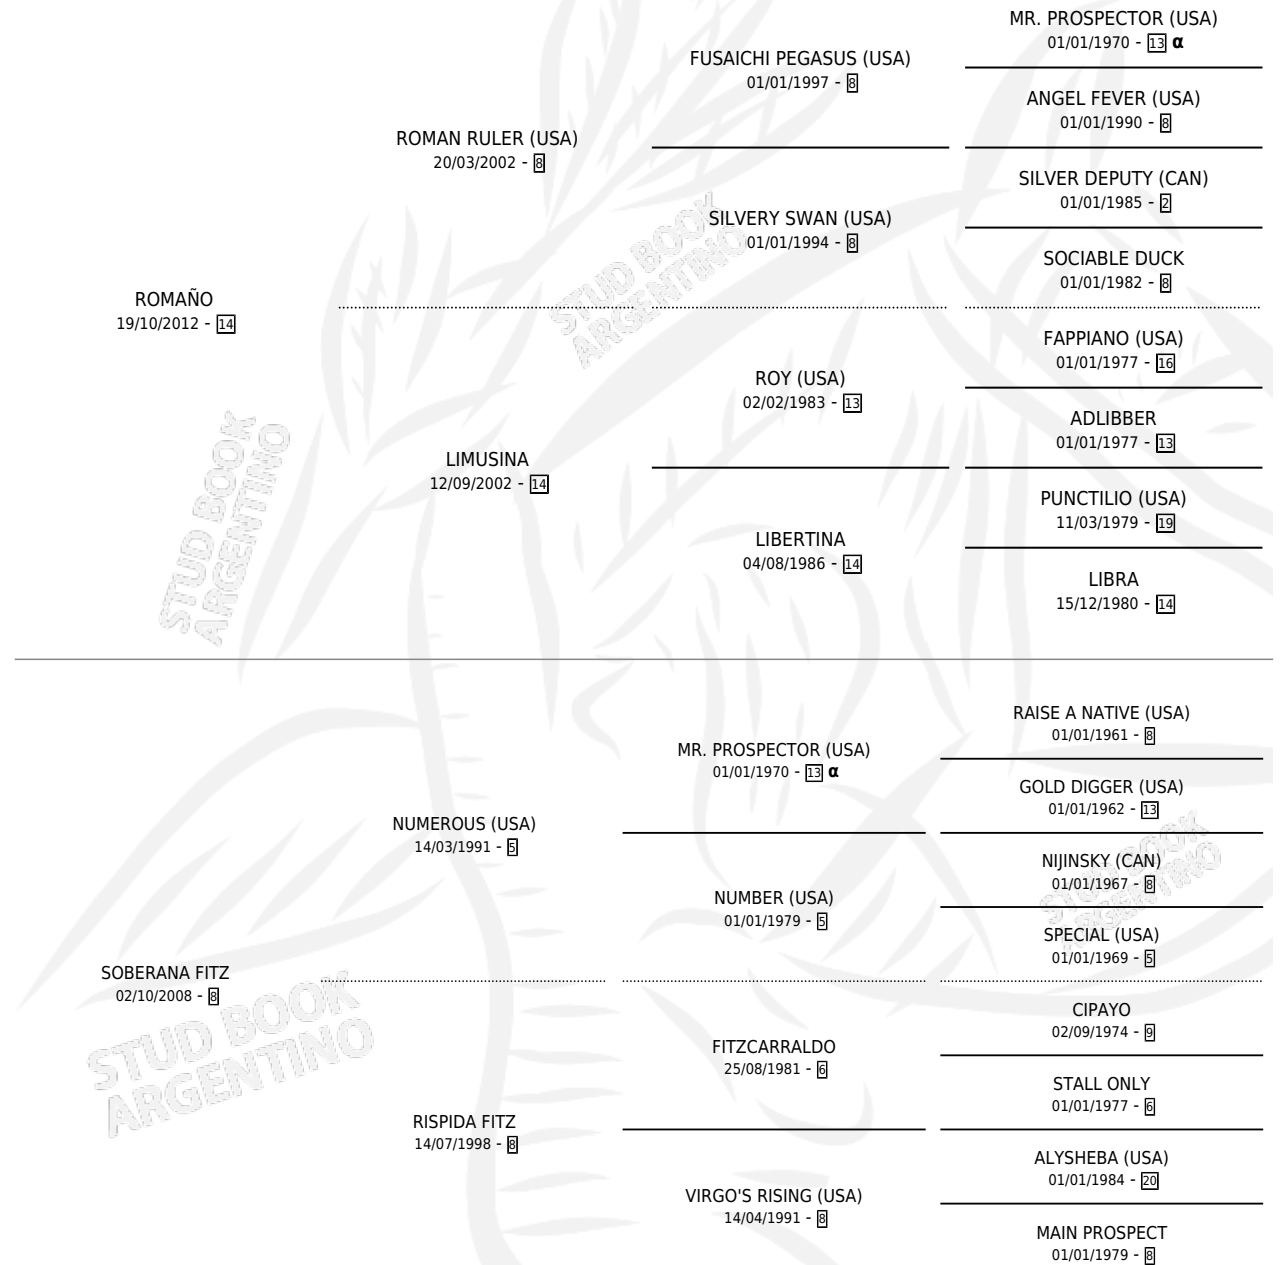

# SICILICA

por ROMANO y SOBERANA FITZ por NUMEROUS (USA)

Argentina · Hembra · Alazan · SP · 24/09/2022  
Familia 8-c · Volumen 44

## ESTADO

TIPIFICACIÓN SANGUÍNEA	X
TIPIFICACIÓN POR ADN	X
PASAPORTE	X
IDENTIFICACIÓN POR MICROCHIP	X
REPRODUCTOR	X

**Lugar de nacimiento:** Don Payo  
**Criador:** Cañiza Gladys Beatriz

## PEDIGREE

INBREEDING : α