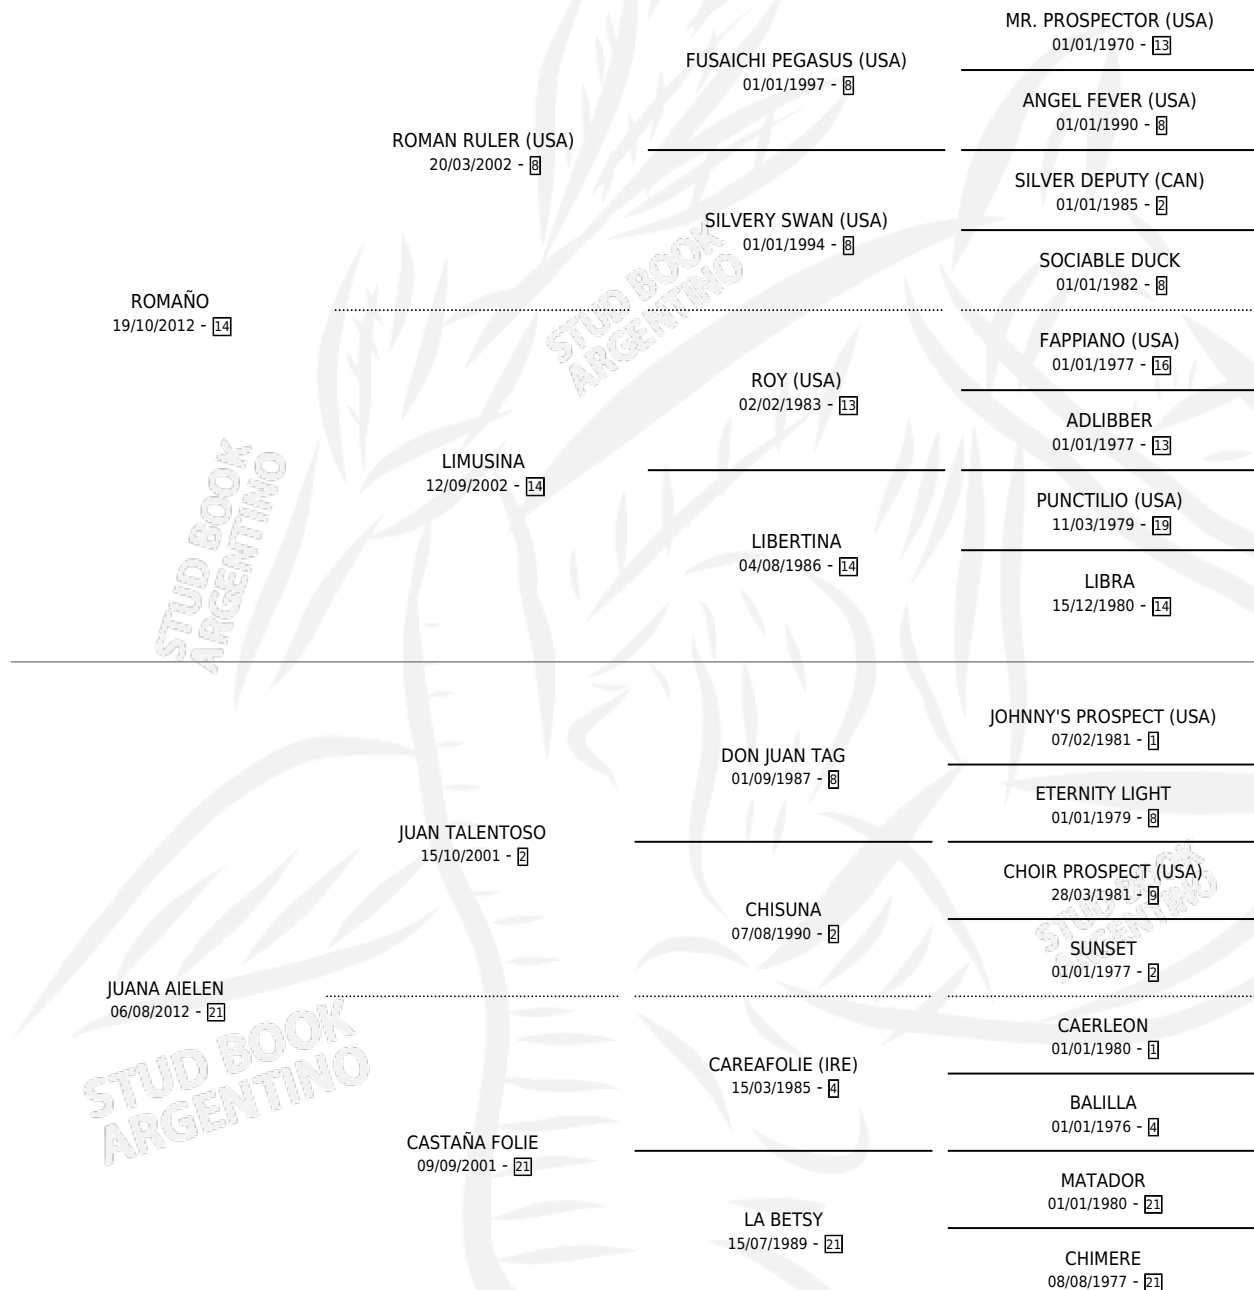

GRANDE MUÑECO

por ROMANO y JUANA AIELEN por JUAN TALENOSO

Argentina · Macho · Zaino · SP · 11/10/2022
Familia 21-a · Volumen 44

ESTADO

TIPIFICACIÓN SANGUÍNEA	X
TIPIFICACIÓN POR ADN	X
PASAPORTE	X
IDENTIFICACIÓN POR MICROCHIP	X
REPRODUCTOR	X

Lugar de nacimiento: Don Payo
Criador: Lopez Gaston Leonel

PEDIGREE

GRANDE MUÑECO

Datos oficiales del Stud Book Argentino

Documento generado el 07/05/2026

studbook.org.ar