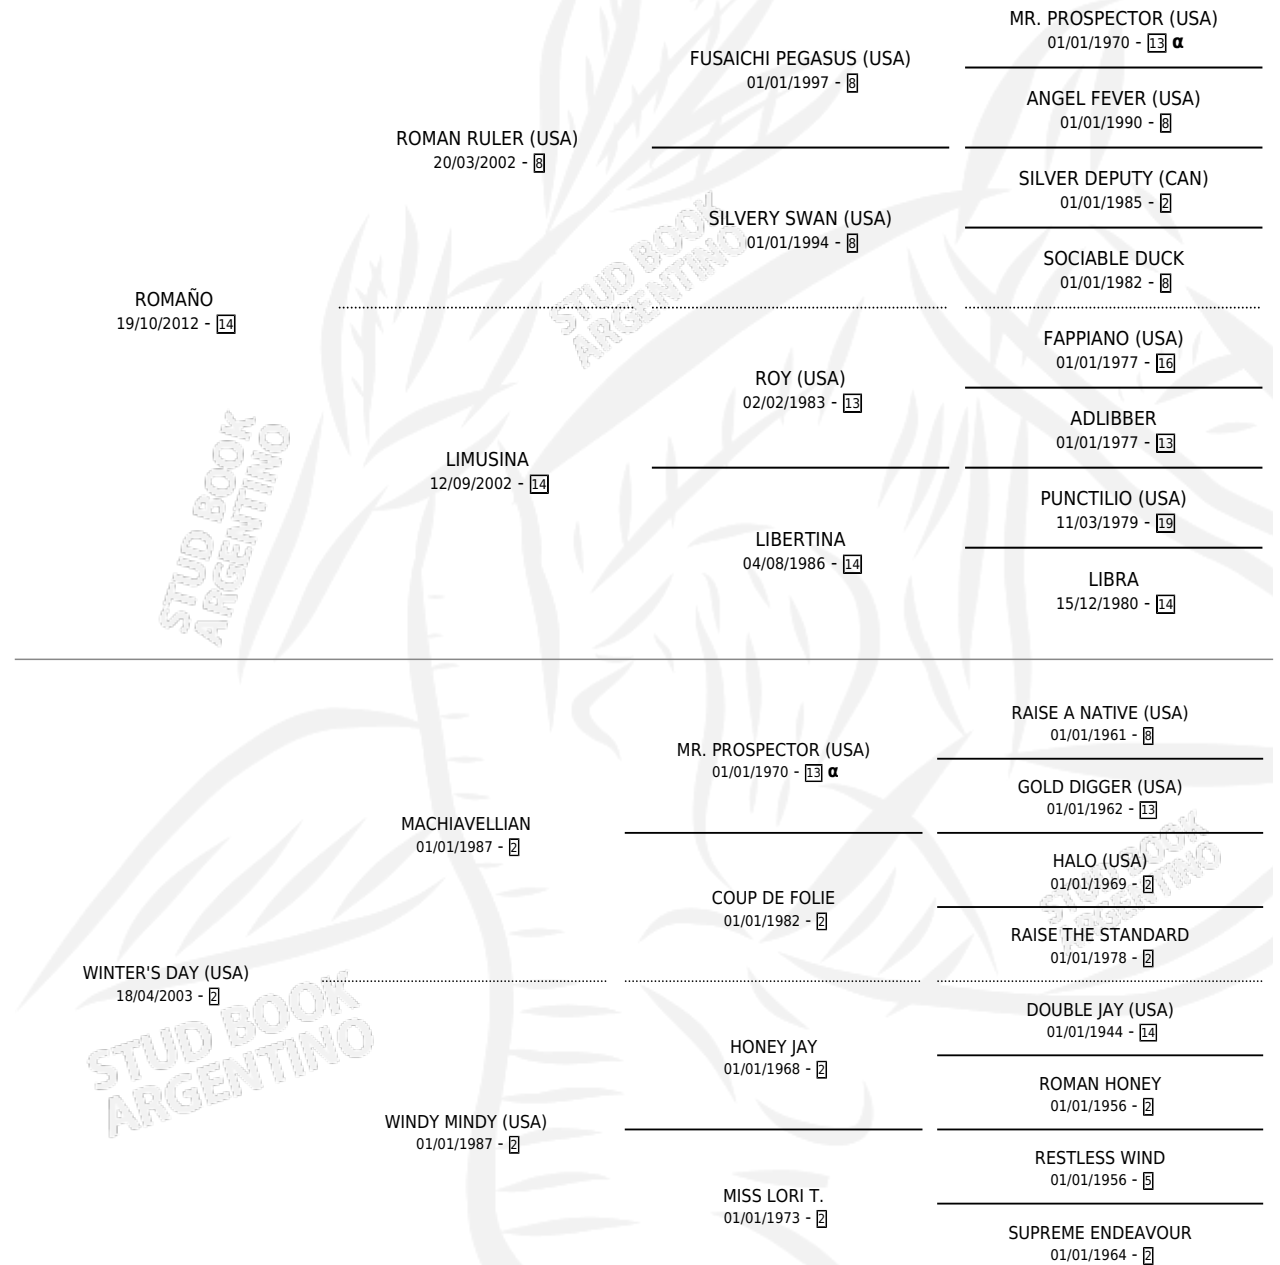

MACHIAVELLA

por ROMANO y WINTER'S DAY (USA) por
MACHIAVELLIAN

Argentina · Hembra · Zaino · SP · 18/11/2022
Familia 2 · Volumen 44

ESTADO

TIPIFICACIÓN SANGUÍNEA	X
TIPIFICACIÓN POR ADN	X
PASAPORTE	X
IDENTIFICACIÓN POR MICROCHIP	X
REPRODUCTOR	X

Lugar de nacimiento: Don Payo
Criador: La Leyenda De Areco

PEDIGREE

INBREEDING : α

MACHIABELLA

Datos oficiales del Stud Book Argentino

Documento generado el 12/05/2026

studbook.org.ar