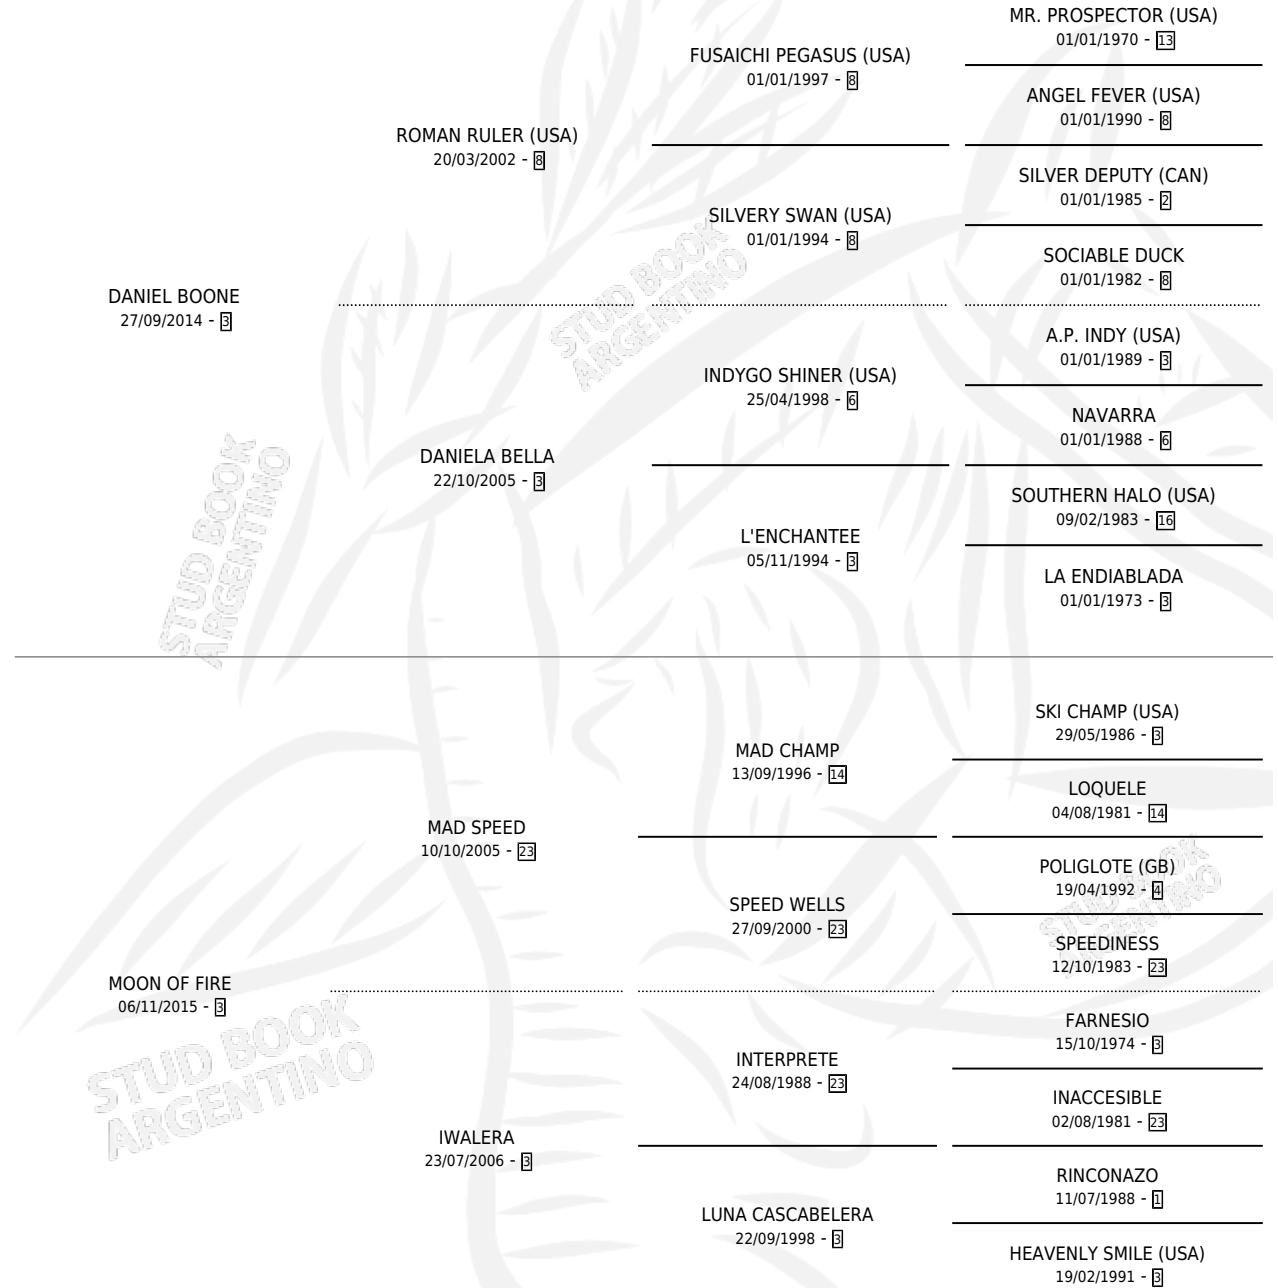

RUBIA RULER

por DANIEL BOONE y MOON OF FIRE por MAD SPEED

Argentina · Hembra · Alazan · SP · 19/10/2022
Familia 3-h · Volumen 44

ESTADO

TIPIFICACIÓN SANGUÍNEA	X
TIPIFICACIÓN POR ADN	✓
PASAPORTE	X
IDENTIFICACIÓN POR MICROCHIP	✓
REPRODUCTOR	X

Lugar de nacimiento: Campo particular

Criador: Bianqui Jorge Luis

PEDIGREE

RUBIA RULER

Datos oficiales del Stud Book Argentino

Documento generado el 10/05/2026

studbook.org.ar