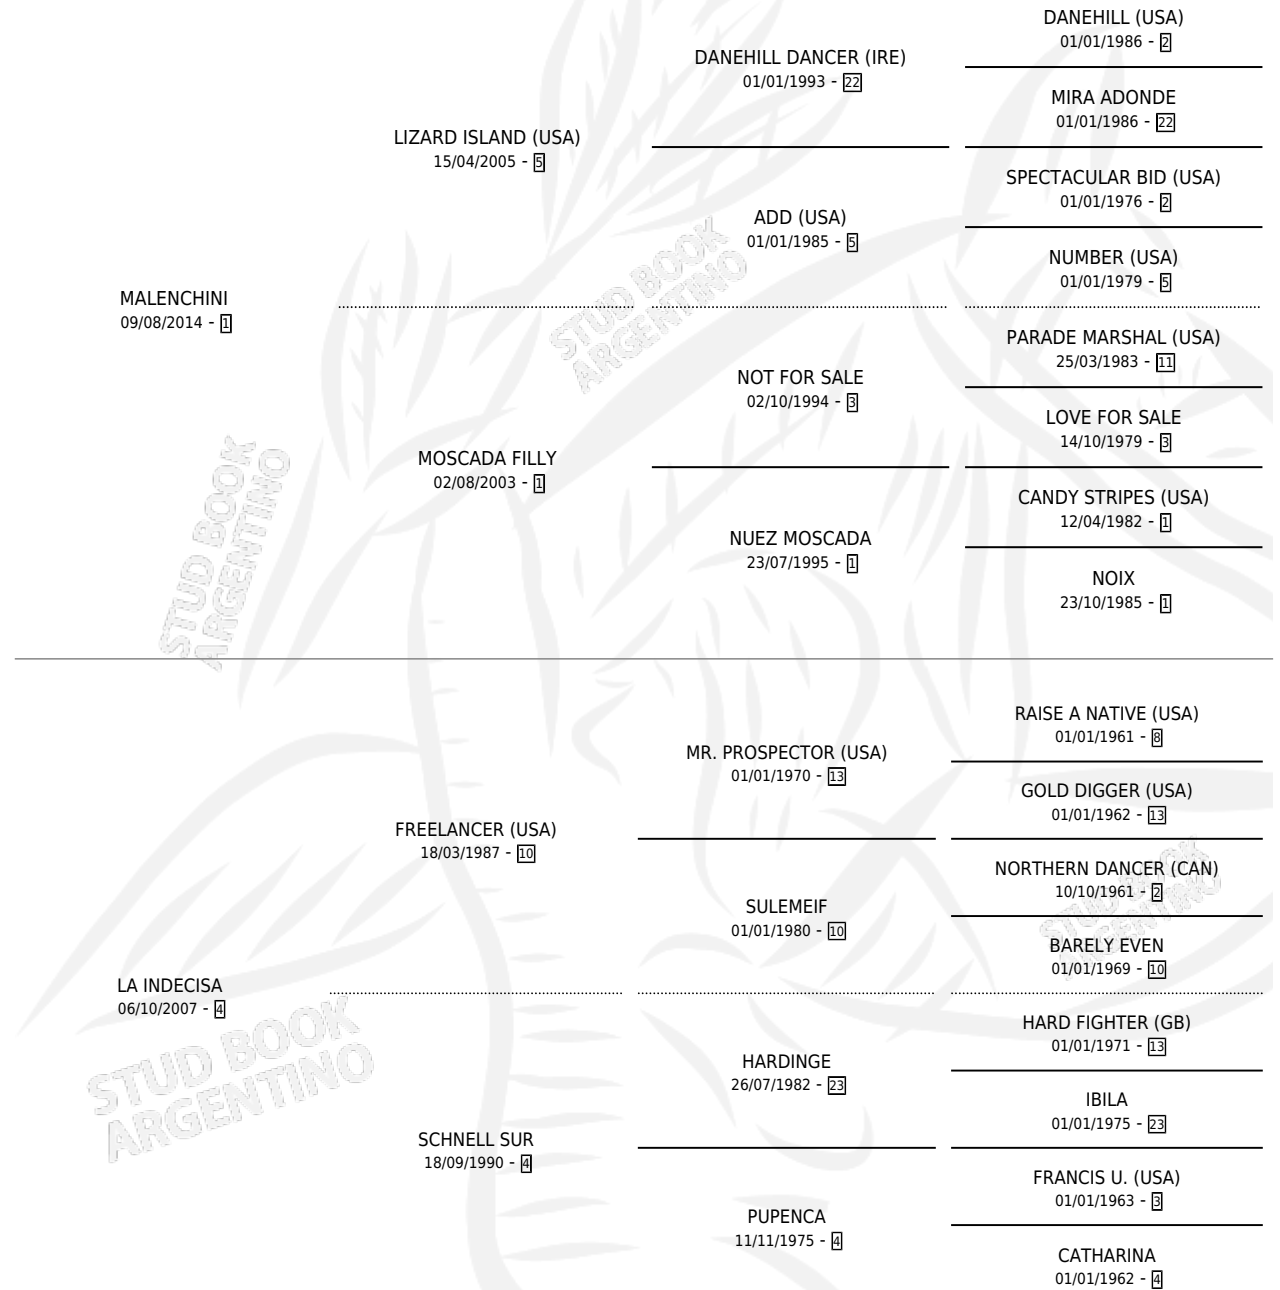

SOY FACHA

por MALENCHINI y LA INDECISA por FREELANCER (USA)

Argentina · Macho · Zaino Doradillo · SP · 24/09/2021
Familia 4-b · Volumen 44

ESTADO

TIPIFICACIÓN SANGUÍNEA	X
TIPIFICACIÓN POR ADN	✓
PASAPORTE	✓
IDENTIFICACIÓN POR MICROCHIP	✓
REPRODUCTOR	X

Lugar de nacimiento: Masama

Criador: Pelaez Esteban Alfredo

PEDIGREE

CAMPAÑA

Solo carreras oficiales de Argentina

POR EDAD

EDAD	CC	1°	2°	3°	4°	5°	NP	CLC	CLG	CLCG1	CLGG1	IMPORTE	GANANCIA / CC
4 AÑOS	1	0	0	1	0	0	0	0	0	0	0	\$670,000	\$670,000
TOTALES	1	0	0	1	0	0	0	0	0	0	0	\$670,000	\$670,000
%		0.0%	0.0%	100%	0.0%	0.0%	0.0%	0.0%	0.0%	0.0%	0.0%		