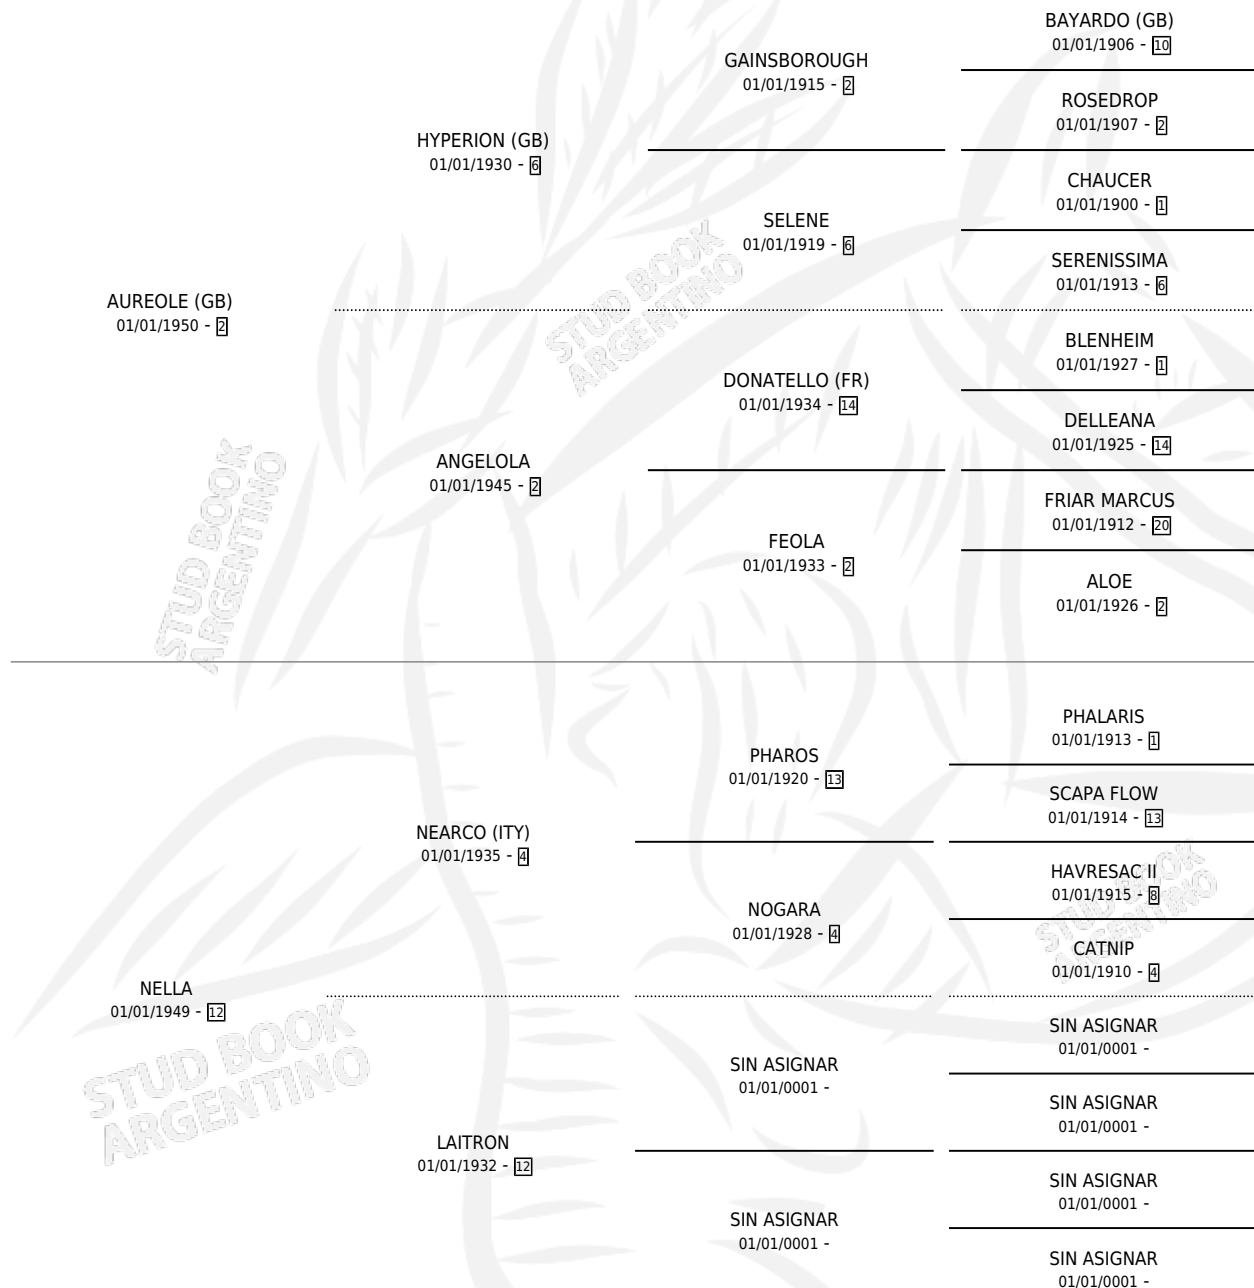

MIRALGO

por **AUREOLE (GB)** y **NELLA** por **NEARCO (ITY)**

Argentina · Macho · Alazan · · 01/01/1959
Familia 12 · Volumen 23

ESTADO

TIPIFICACIÓN SANGUÍNEA	X
TIPIFICACIÓN POR ADN	X
PASAPORTE	X
IDENTIFICACIÓN POR MICROCHIP	X
REPRODUCTOR	✓

Lugar de nacimiento: Campo particular

Criador: Sin dato

~

HIJOS

	MACHOS	HEMBRAS
2 NACIERON	0	2
SIN ACTUACIONES		

PEDIGREE

SERVICIOS PADRILLO

TEMPORADA	HARAS	SERVICIO	NAC.	EFFECTIVIDAD
0	IMPORTADO EN VIENTRE	1	1	100 %