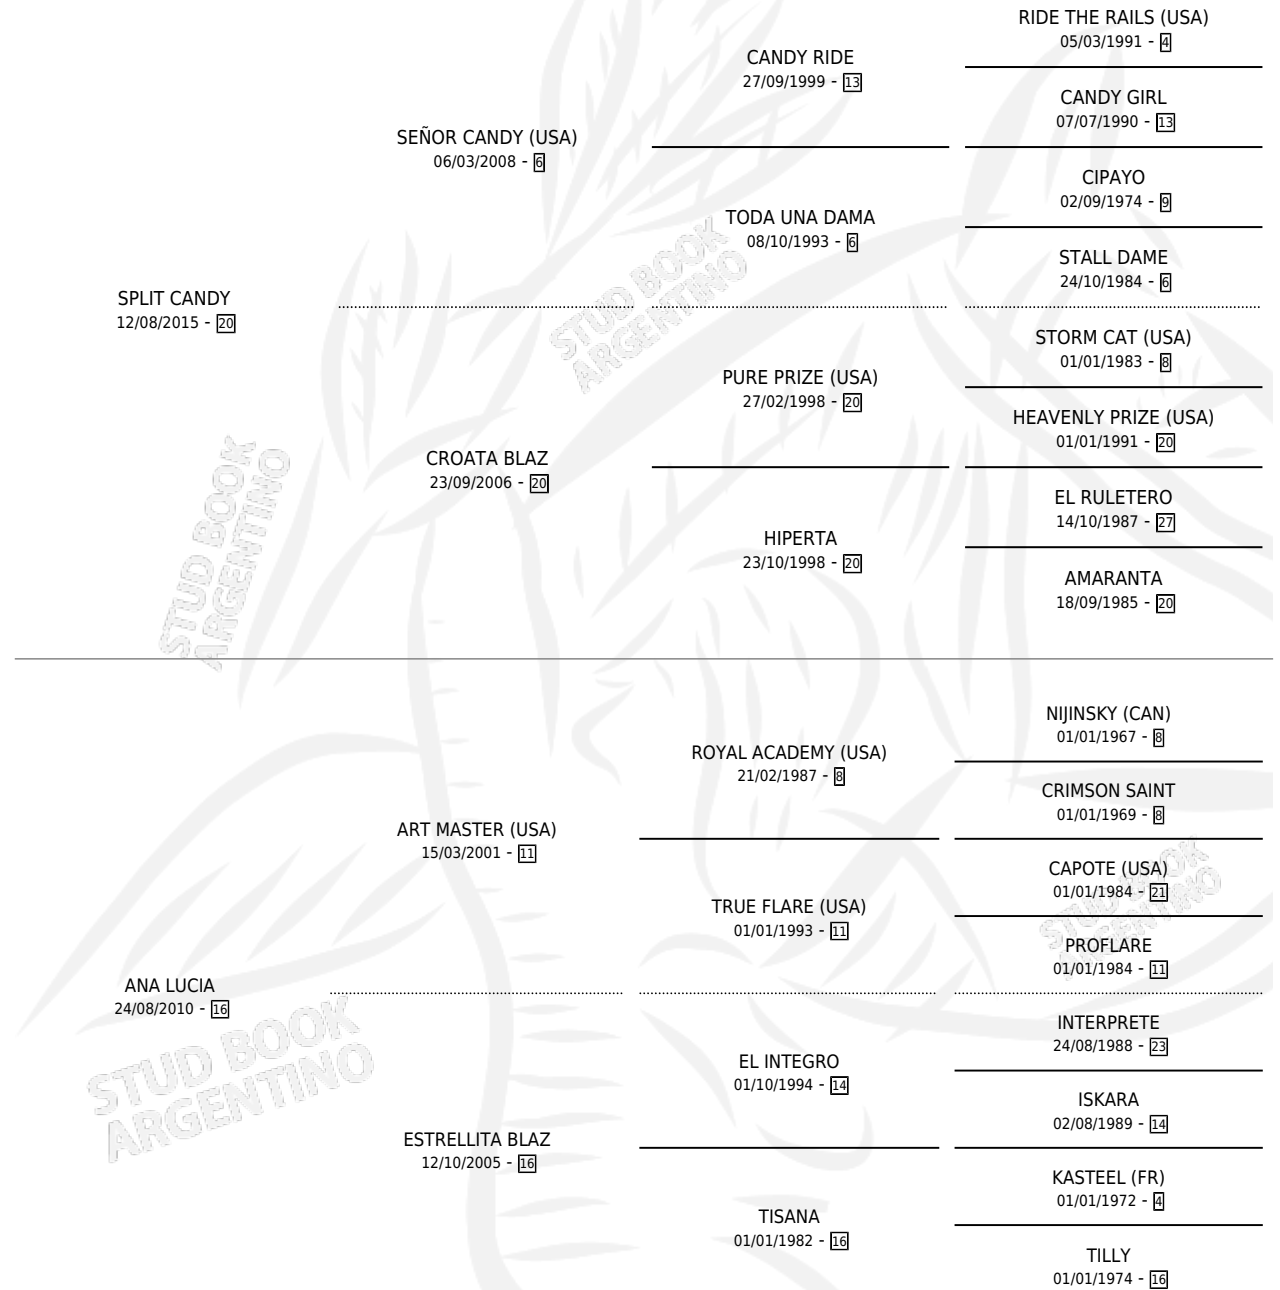

REINA CROATA

por SPLIT CANDY y ANA LUCIA por ART MASTER (USA)

Argentina · Hembra · Tordillo · SP · 18/10/2022
Familia 16-h · Volumen 44

ESTADO

TIPIFICACIÓN SANGUÍNEA	X
TIPIFICACIÓN POR ADN	✓
PASAPORTE	✓
IDENTIFICACIÓN POR MICROCHIP	✓
REPRODUCTOR	X

Lugar de nacimiento: Campo particular

Criador: Blazevich Gabriel Abel y Blazevich Pablo Adrian

PEDIGREE

CAMPAÑA

Solo carreras oficiales de Argentina

POR EDAD

EDAD	CC	1°	2°	3°	4°	5°	NP	CLC	CLG	CLCG1	CLGG1	IMPORTE	GANANCIA / CC
2 AÑOS	4	0	0	1	2	0	1	0	0	0	0	\$1,720,000	\$430,000
3 AÑOS	5	0	0	0	1	0	4	0	0	0	0	\$1,076,400	\$215,280
TOTALES	9	0	0	1	3	0	5	0	0	0	0	\$2,796,400	\$310,711
%		0.0%	0.0%	11.1%	33.3%	0.0%	55.6%	0.0%	0.0%	0.0%	0.0%		