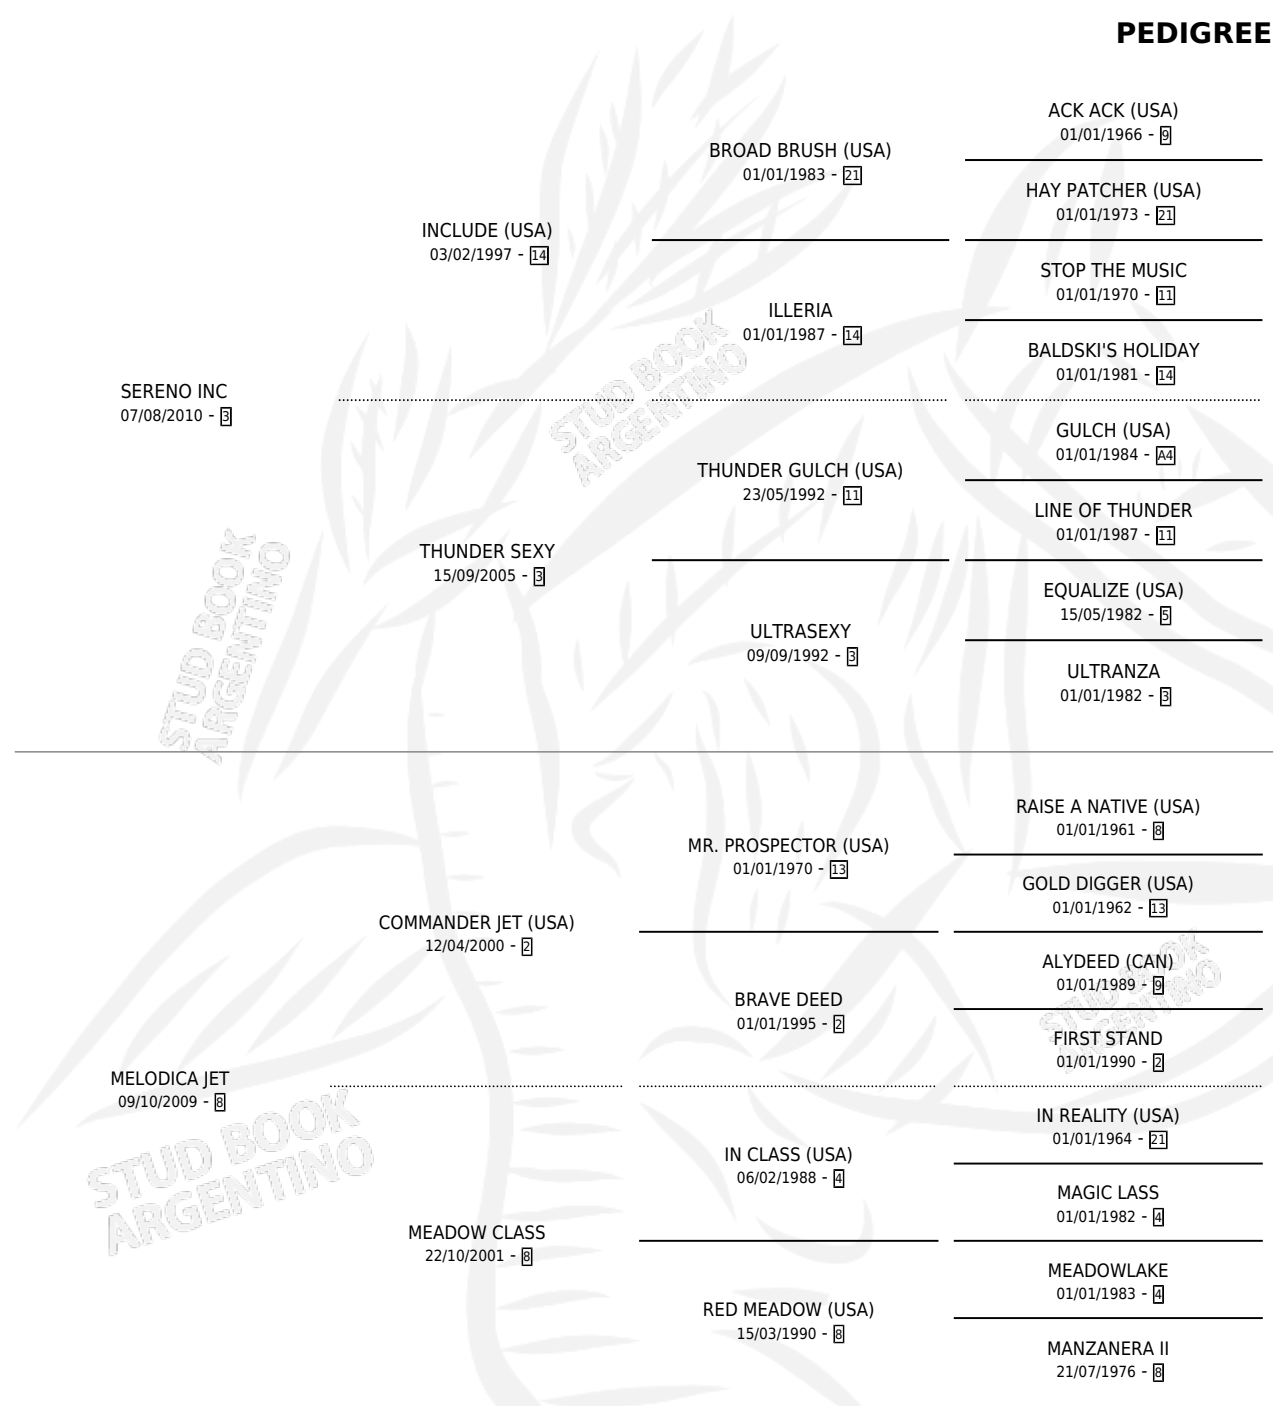

LA DUDA SERENA

por **SERENO INC** y **MELODICA JET** por **COMMANDER JET (USA)**

Argentina · Hembra · Tordillo · SP · 18/12/2022
Familia 8-f · Volumen 44

ESTADO

TIPIFICACIÓN SANGUÍNEA	X
TIPIFICACIÓN POR ADN	X
PASAPORTE	X
IDENTIFICACIÓN POR MICROCHIP	X
REPRODUCTOR	X

Lugar de nacimiento: El Orejano
Criador: Marina Oscar Alberto

PEDIGREE

LA DUDA SERENA

Datos oficiales del Stud Book Argentino

Documento generado el 10/05/2026

studbook.org.ar