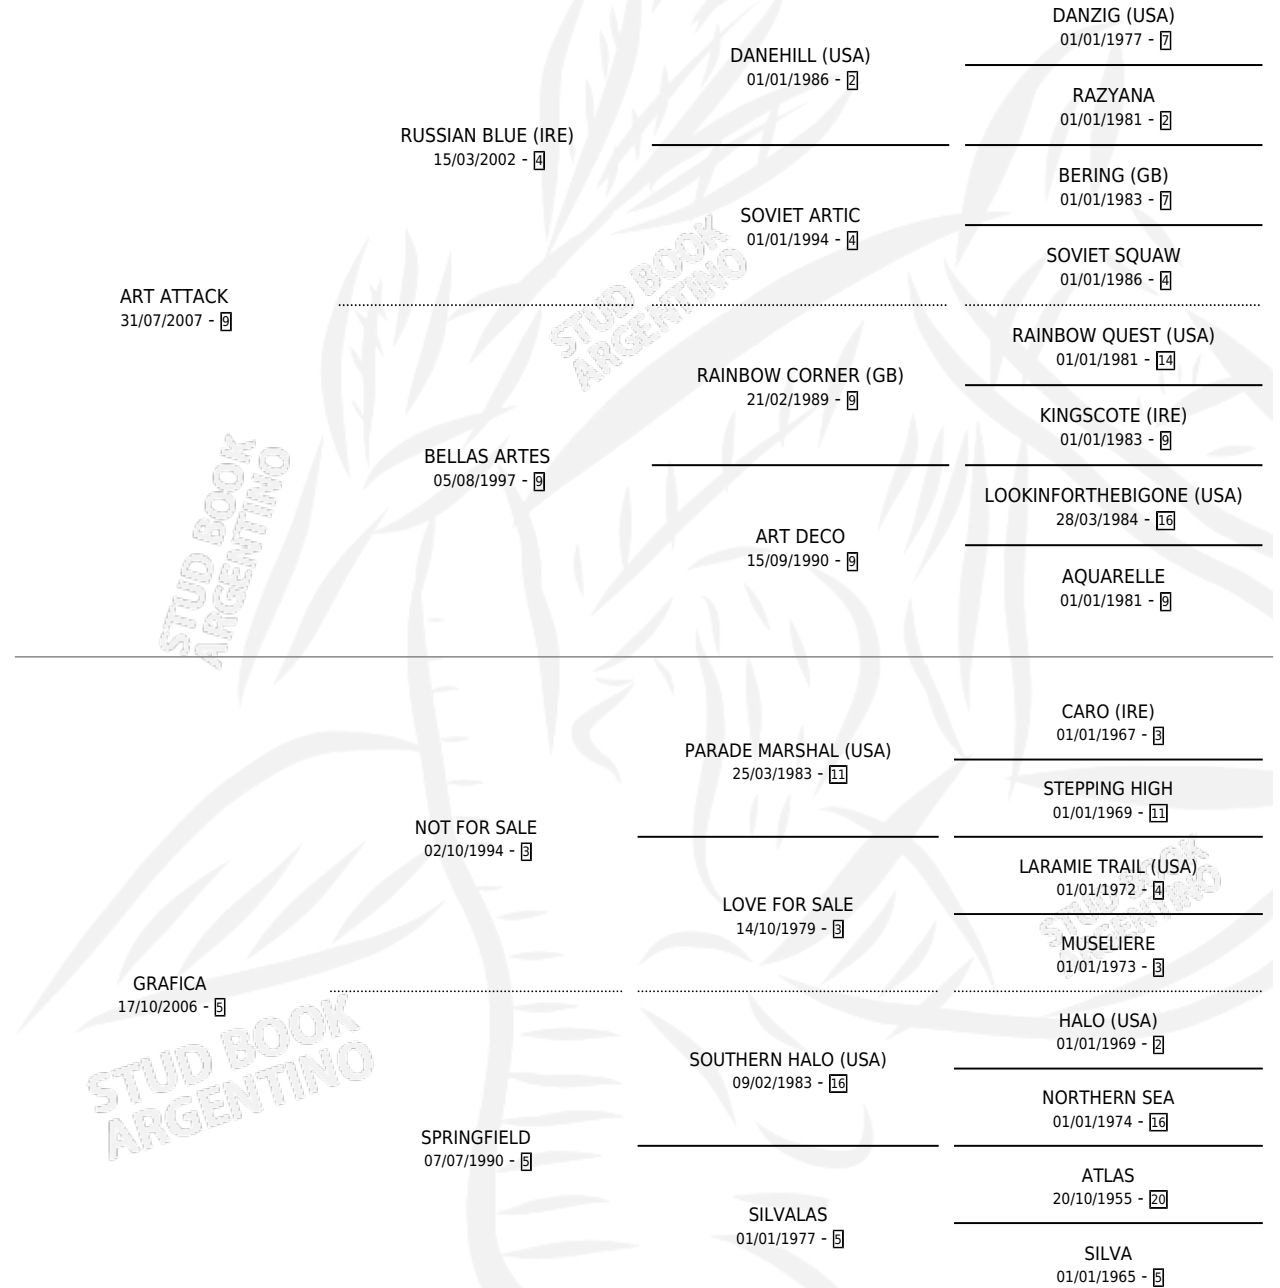

RITMO UNICO

por ART ATTACK y GRAFICA por NOT FOR SALE

Argentina · Macho · Alazan · SP · 04/10/2020
Familia 5-j · Volumen 44

ESTADO

TIPIFICACIÓN SANGUÍNEA	X
TIPIFICACIÓN POR ADN	✓
PASAPORTE	✓
IDENTIFICACIÓN POR MICROCHIP	✓
REPRODUCTOR	X

Lugar de nacimiento: La Fe

Criador: La Fe

PEDIGREE

CAMPAÑA

Solo carreras oficiales de Argentina

POR EDAD

EDAD	CC	1°	2°	3°	4°	5°	NP	CLC	CLG	CLCG1	CLGG1	IMPORTE	GANANCIA / CC
4 AÑOS	5	0	3	0	1	0	1	0	0	0	0	\$1,343,604	\$268,721
5 AÑOS	4	1	0	0	1	0	2	0	0	0	0	\$3,152,000	\$788,000
TOTALES	9	1	3	0	2	0	3	0	0	0	0	\$4,495,604	\$499,512
%		11.1%	33.3%	0.0%	22.2%	0.0%	33.3%	0.0%	0.0%	0.0%	0.0%		