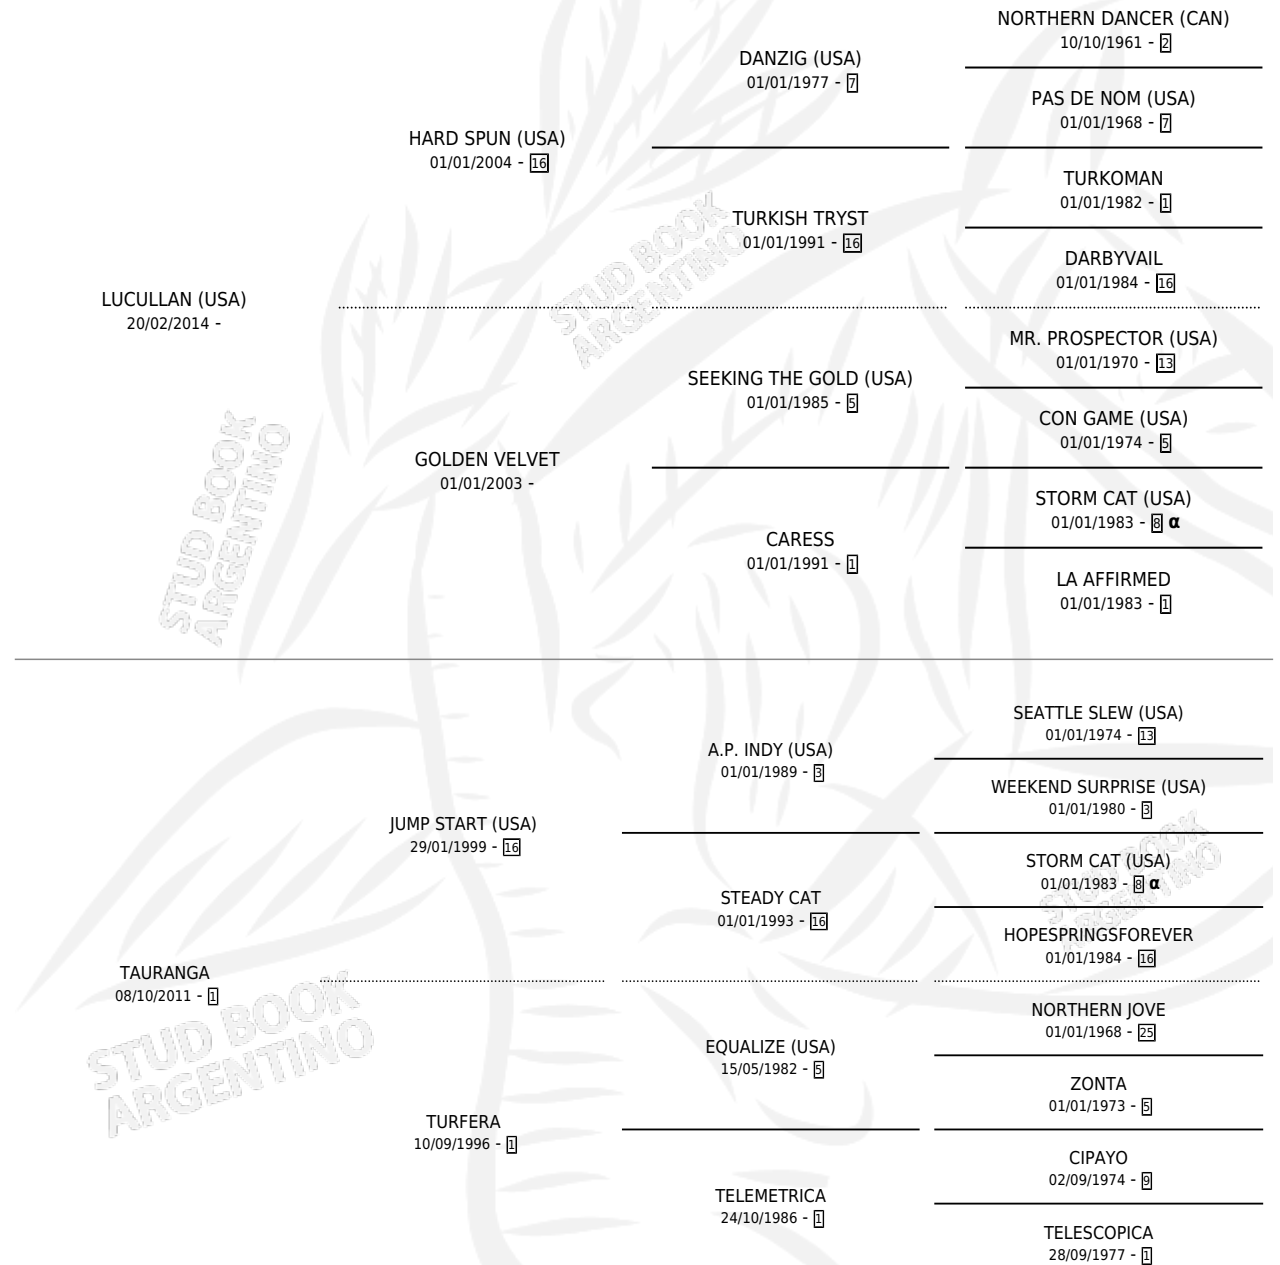

# GRAND SCORE

por LUCULLAN (USA) y TAURANGA por JUMP START (USA)

Argentina · Macho · Zaino · SP · 30/08/2022  
Familia 1-s · Volumen 44

## ESTADO

TIPIFICACIÓN SANGUÍNEA	X
TIPIFICACIÓN POR ADN	✓
PASAPORTE	✓
IDENTIFICACIÓN POR MICROCHIP	✓
REPRODUCTOR	X

**Lugar de nacimiento:** Carampangue  
**Criador:** Guimaraes Irene

## PEDIGREE

INBREEDING : α