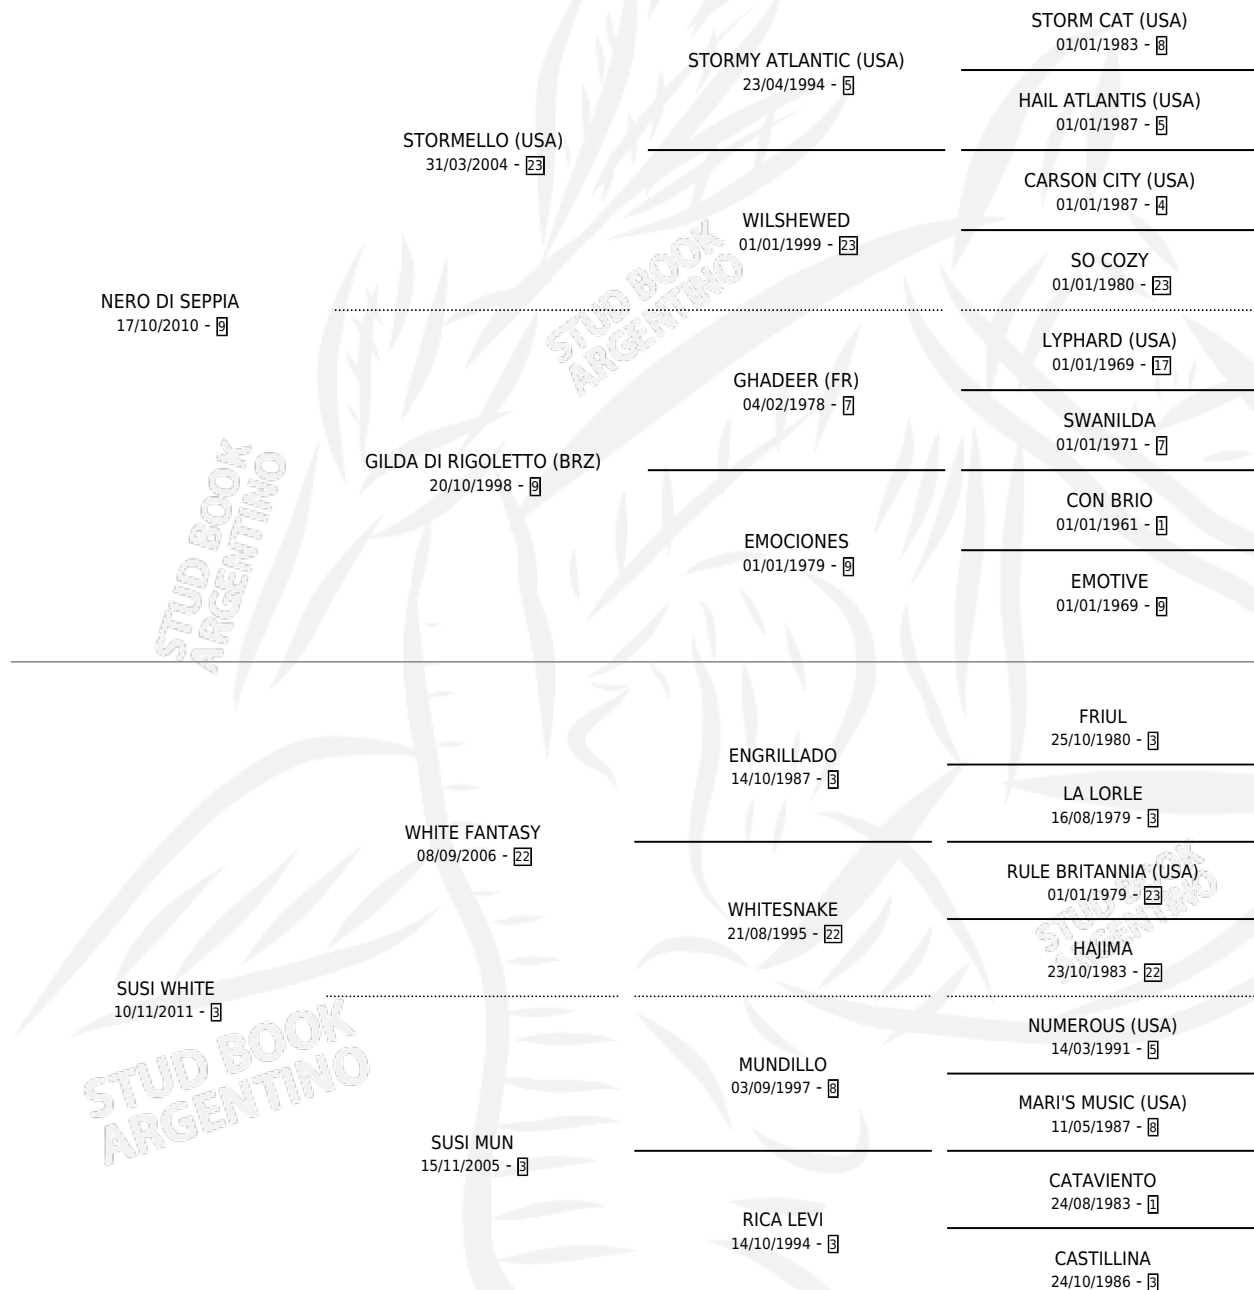

NERO LOLOLO

por NERO DI SEPPIA y SUSI WHITE por WHITE FANTASY

Argentina · Macho · Zaino · SP · 14/10/2022
Familia 3-n · Volumen 44

ESTADO

TIPIFICACIÓN SANGUÍNEA	X
TIPIFICACIÓN POR ADN	✓
PASAPORTE	X
IDENTIFICACIÓN POR MICROCHIP	✓
REPRODUCTOR	X

Lugar de nacimiento: Tulan
Criador: Cabral Jose Alberto

PEDIGREE