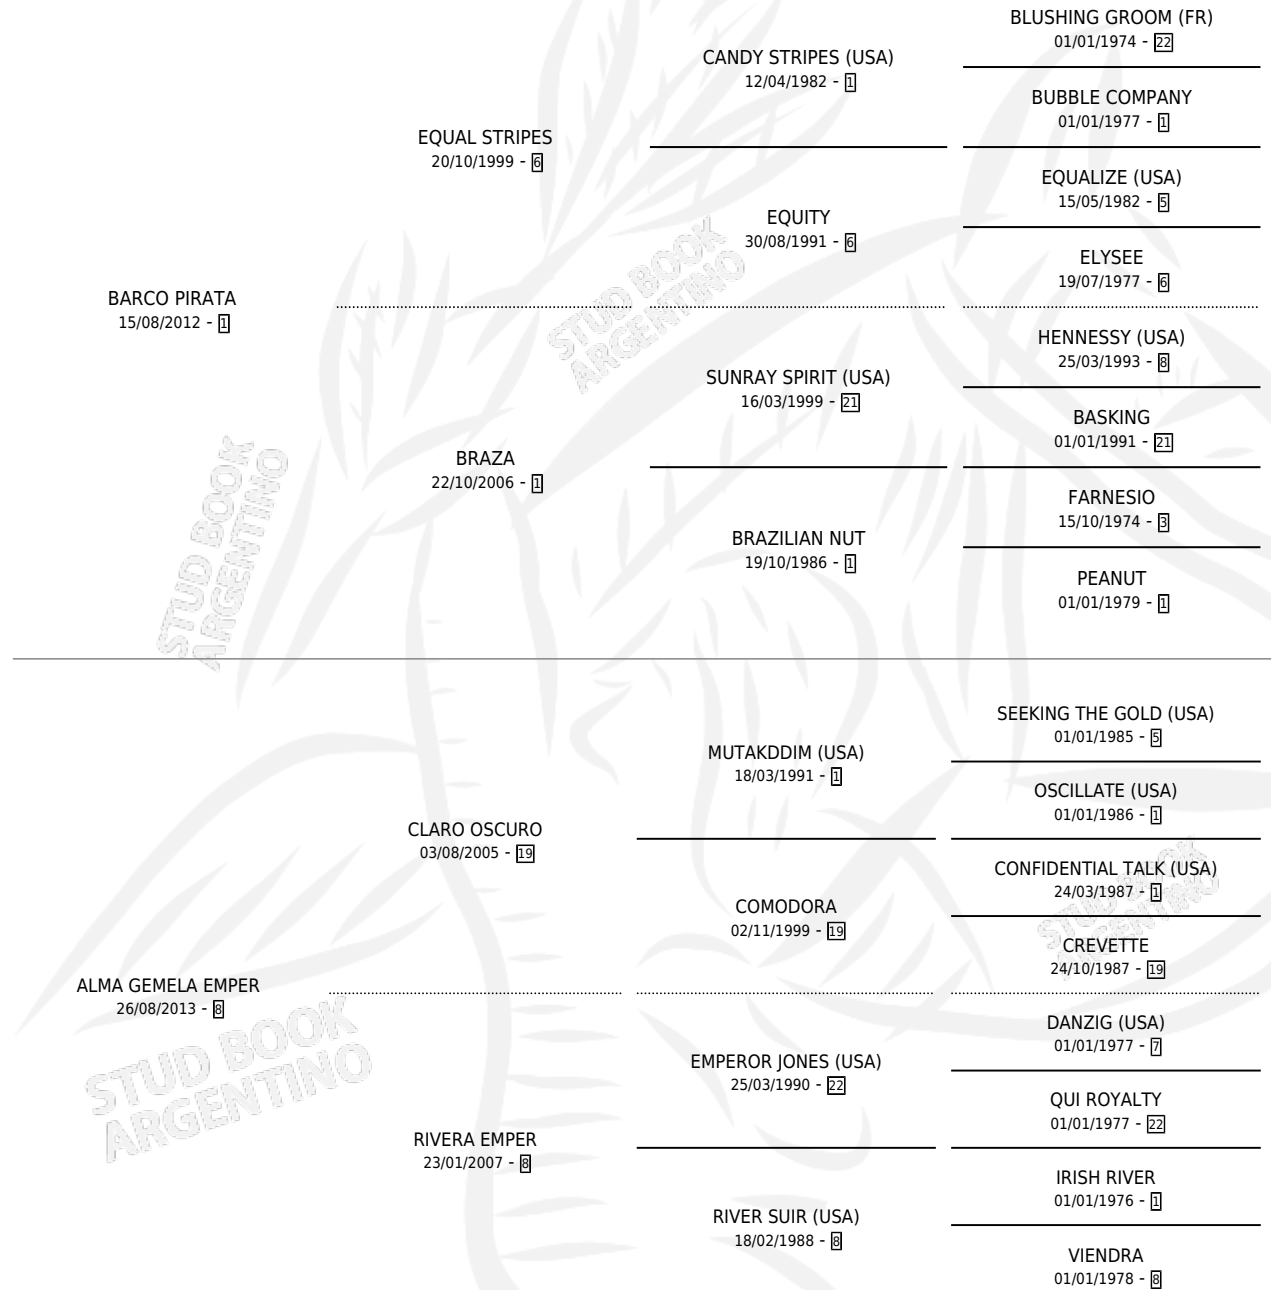

CLARA PIRATA

por **BARCO PIRATA** y **ALMA GEMELA EMPER** por **CLARO OSCURO**

Argentina · Hembra · Zaino · SP · 24/10/2022
Familia 8-f · Volumen 44

ESTADO

TIPIFICACIÓN SANGUÍNEA	X
TIPIFICACIÓN POR ADN	X
PASAPORTE	X
IDENTIFICACIÓN POR MICROCHIP	X
REPRODUCTOR	X

Lugar de nacimiento: Campo particular
Criador: Vidal Maria Del Carmen

PEDIGREE

CLARA PIRATA

Datos oficiales del Stud Book Argentino

Documento generado el 12/05/2026

studbook.org.ar