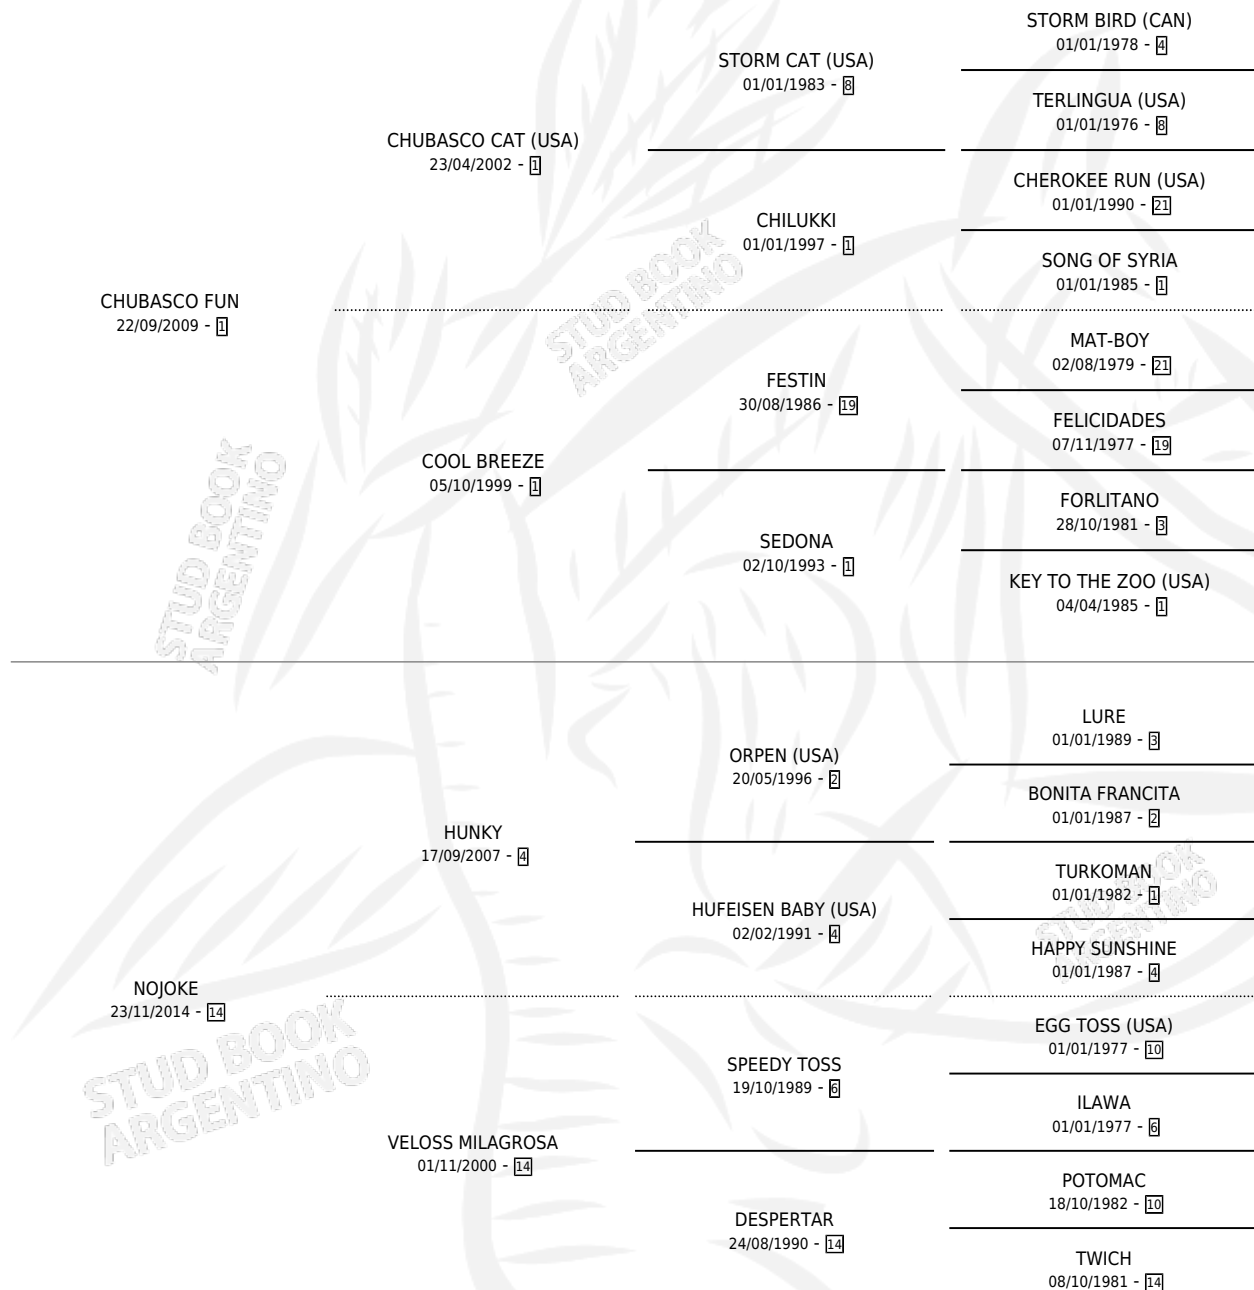

EL PAMPA FUN

por CHUBASCO FUN y NOJOKE por HUNKY

Argentina · Macho · Zaino · SP · 07/12/2022
Familia 14-c · Volumen 44

ESTADO

TIPIFICACIÓN SANGUÍNEA	X
TIPIFICACIÓN POR ADN	X
PASAPORTE	X
IDENTIFICACIÓN POR MICROCHIP	X
REPRODUCTOR	X

Lugar de nacimiento: Don Eduardo
Criador: Delpiani Alfredo Rafael

PEDIGREE

EL PAMPA FUN

Datos oficiales del Stud Book Argentino

Documento generado el 14/05/2026

studbook.org.ar