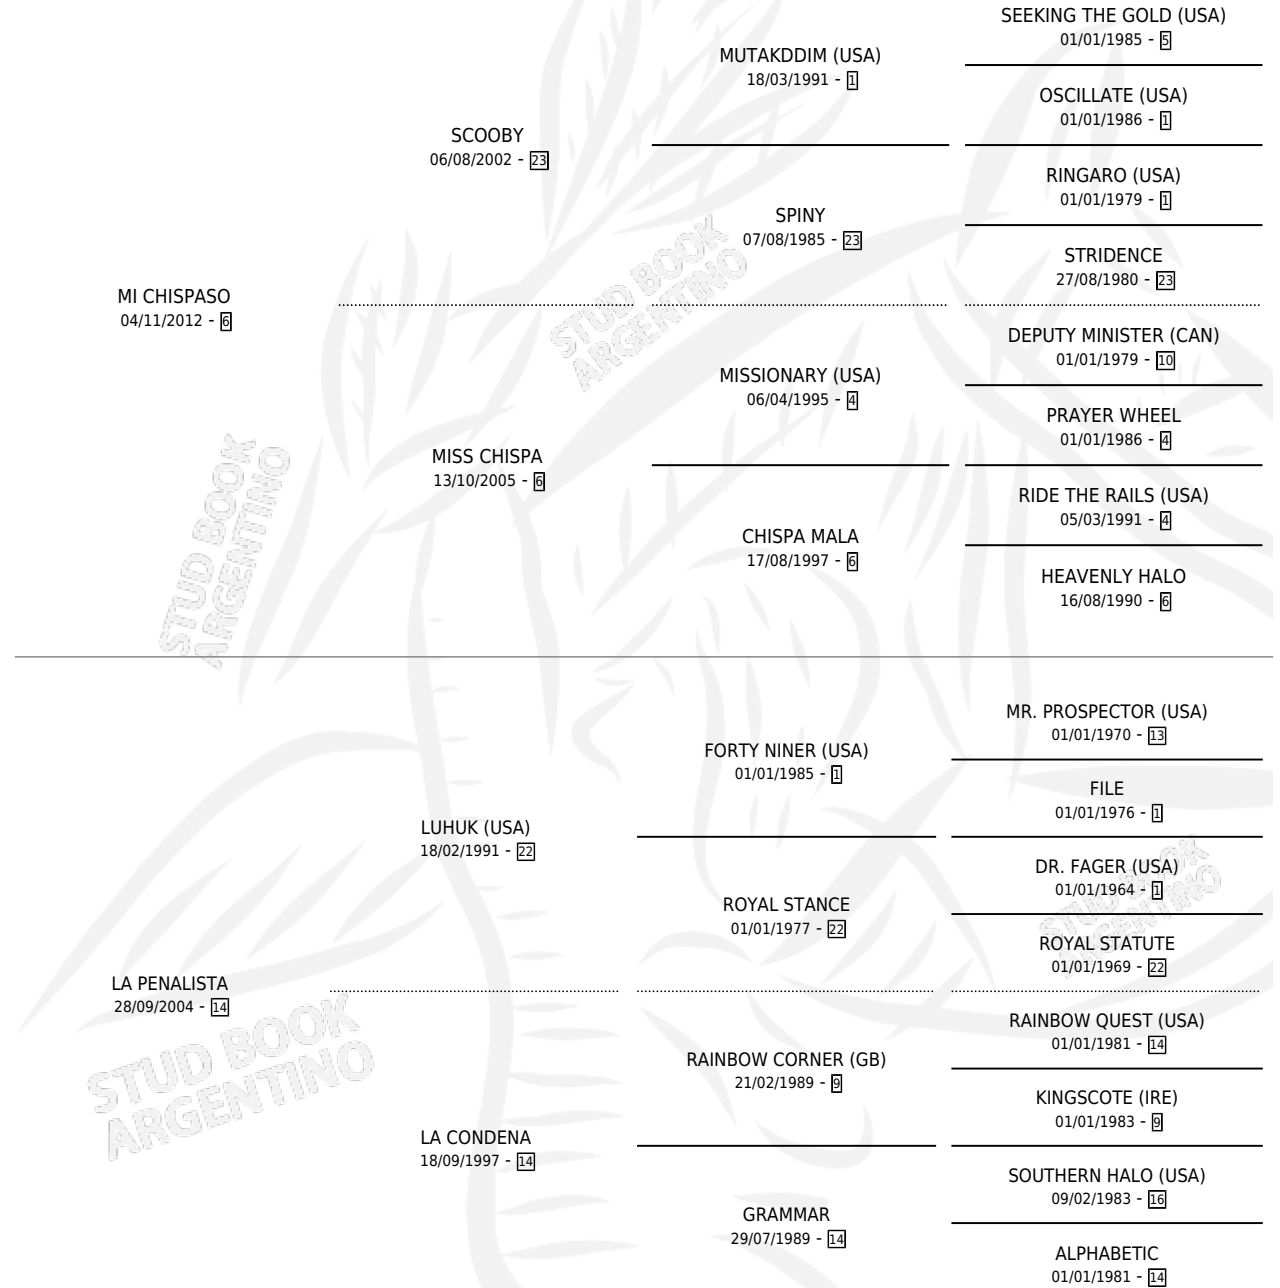

CHISPA DIVINA

por MI CHISPASO y LA PENALISTA por LUHUK (USA)

Argentina · Hembra · Zaino · SP · 25/07/2022
Familia 14-c · Volumen 44

ESTADO

TIPIFICACIÓN SANGUÍNEA	X
TIPIFICACIÓN POR ADN	X
PASAPORTE	X
IDENTIFICACIÓN POR MICROCHIP	X
REPRODUCTOR	X

Lugar de nacimiento: El Coraje Baigorria

Criador: Chiriotti Diego Ariel

PEDIGREE

CHISPA DIVINA

Datos oficiales del Stud Book Argentino

Documento generado el 12/05/2026

studbook.org.ar