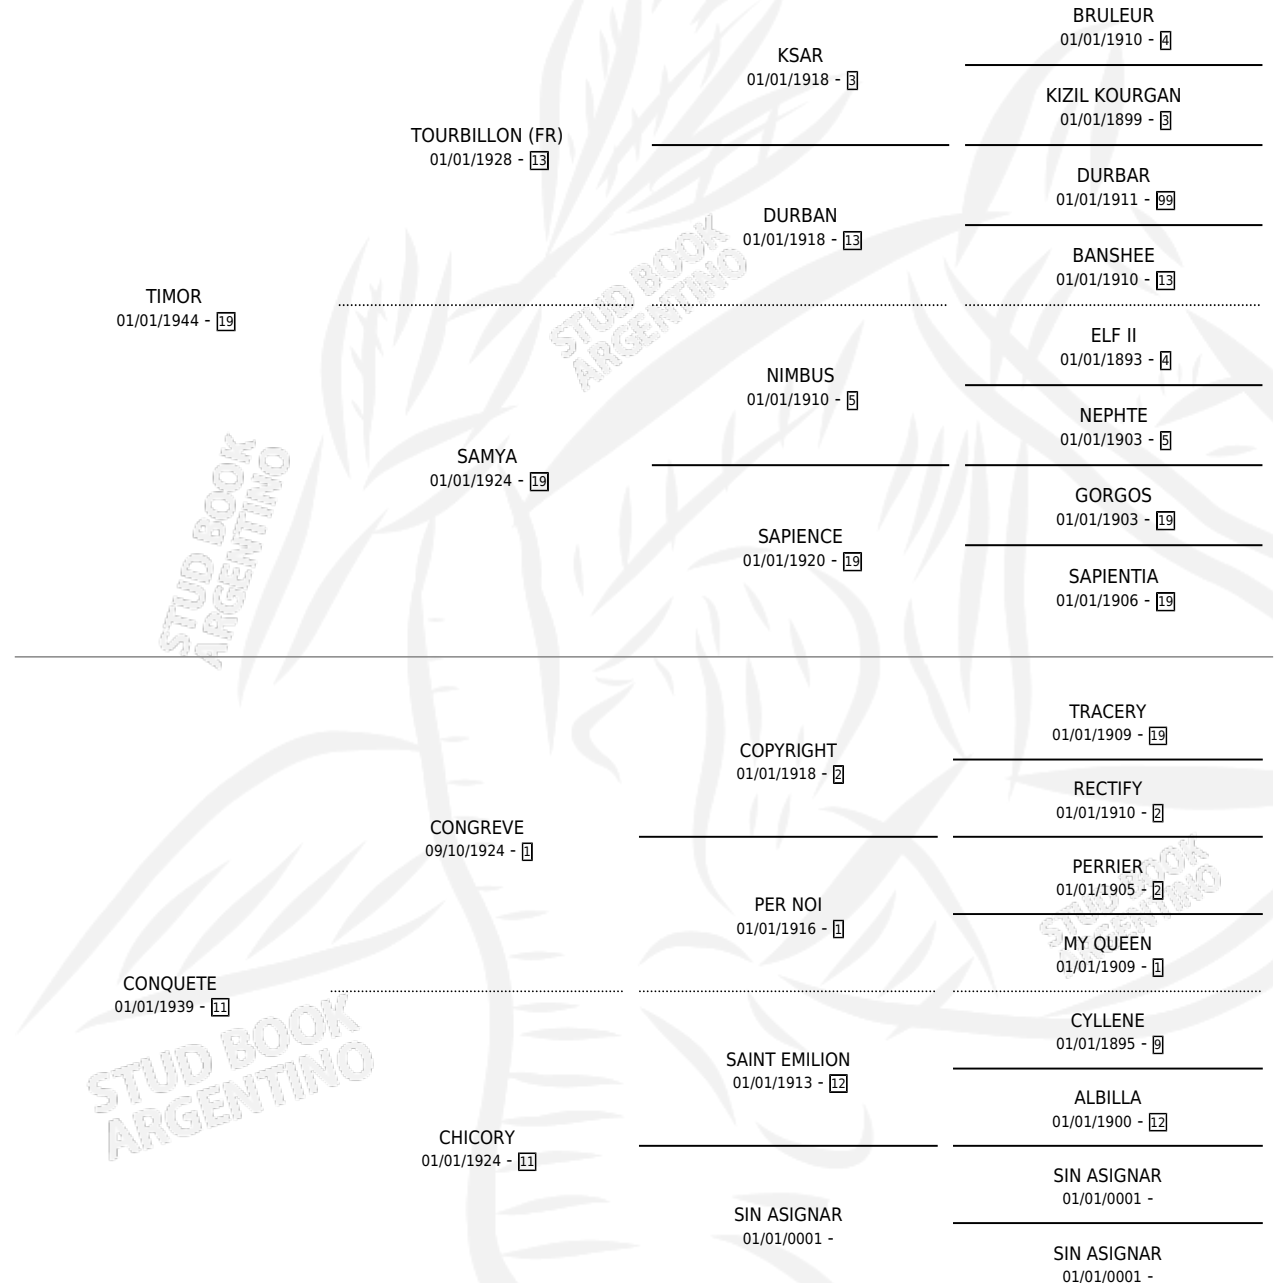

CENTURIA

por **TIMOR** y **CONQUETE** por **CONGREVE**

Argentina · Hembra · Alazan Tostado · SP · 01/01/1954
Familia 11-a · Volumen 22

ESTADO

TIPIFICACIÓN SANGUÍNEA	X
TIPIFICACIÓN POR ADN	X
PASAPORTE	X
IDENTIFICACIÓN POR MICROCHIP	X
REPRODUCTOR	X

Lugar de nacimiento: Campo particular

Criador: Sin dato

~

HIJOS

	MACHOS	HEMBRAS
4 NACIERON	1	3
1 CORRIERON	0	1
1 GANARON	0	1
0 GANADORES CL	0 GANADORES GR	0 GANADORES G1

PEDIGREE

CENTURIA

Datos oficiales del Stud Book Argentino