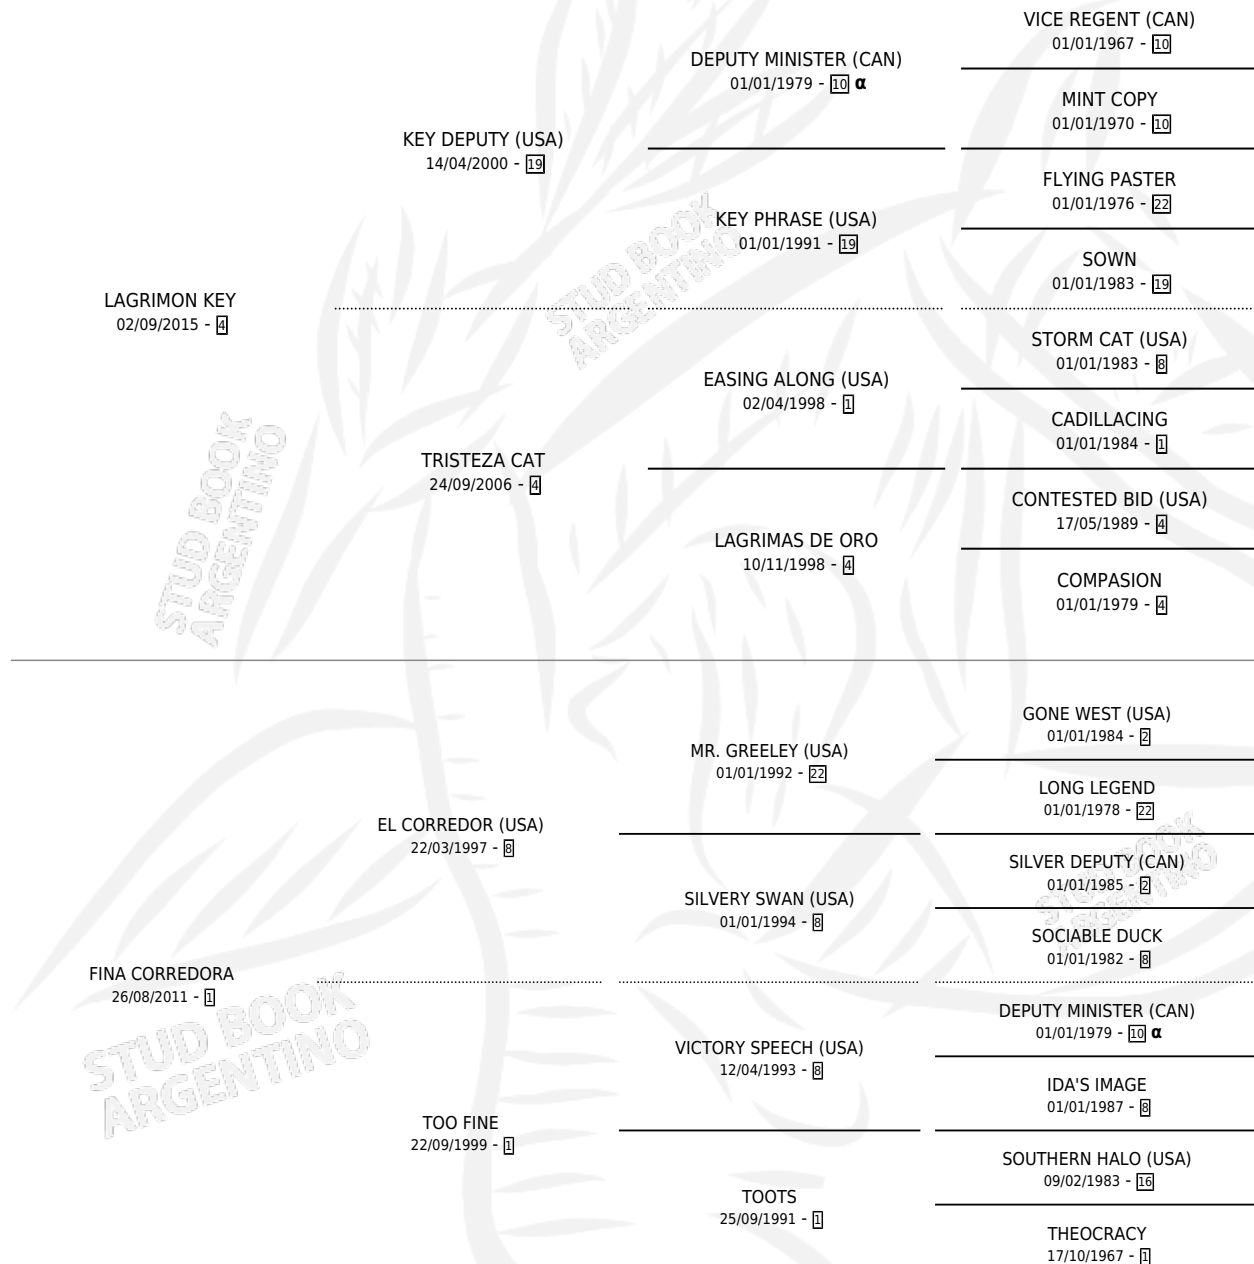

# LINDA CORREDORA

por LAGRIMON KEY y FINA CORREDORA por EL  
CORREDOR (USA)

Argentina · Hembra · Zaino · SP · 06/01/2023  
Familia 1-w · Volumen 45

## ESTADO

TIPIFICACIÓN SANGUÍNEA	X
TIPIFICACIÓN POR ADN	X
PASAPORTE	X
IDENTIFICACIÓN POR MICROCHIP	X
REPRODUCTOR	X

**Lugar de nacimiento:** El Triunfo

**Criador:** El Triunfo

## PEDIGREE

INBREEDING :  $\alpha$