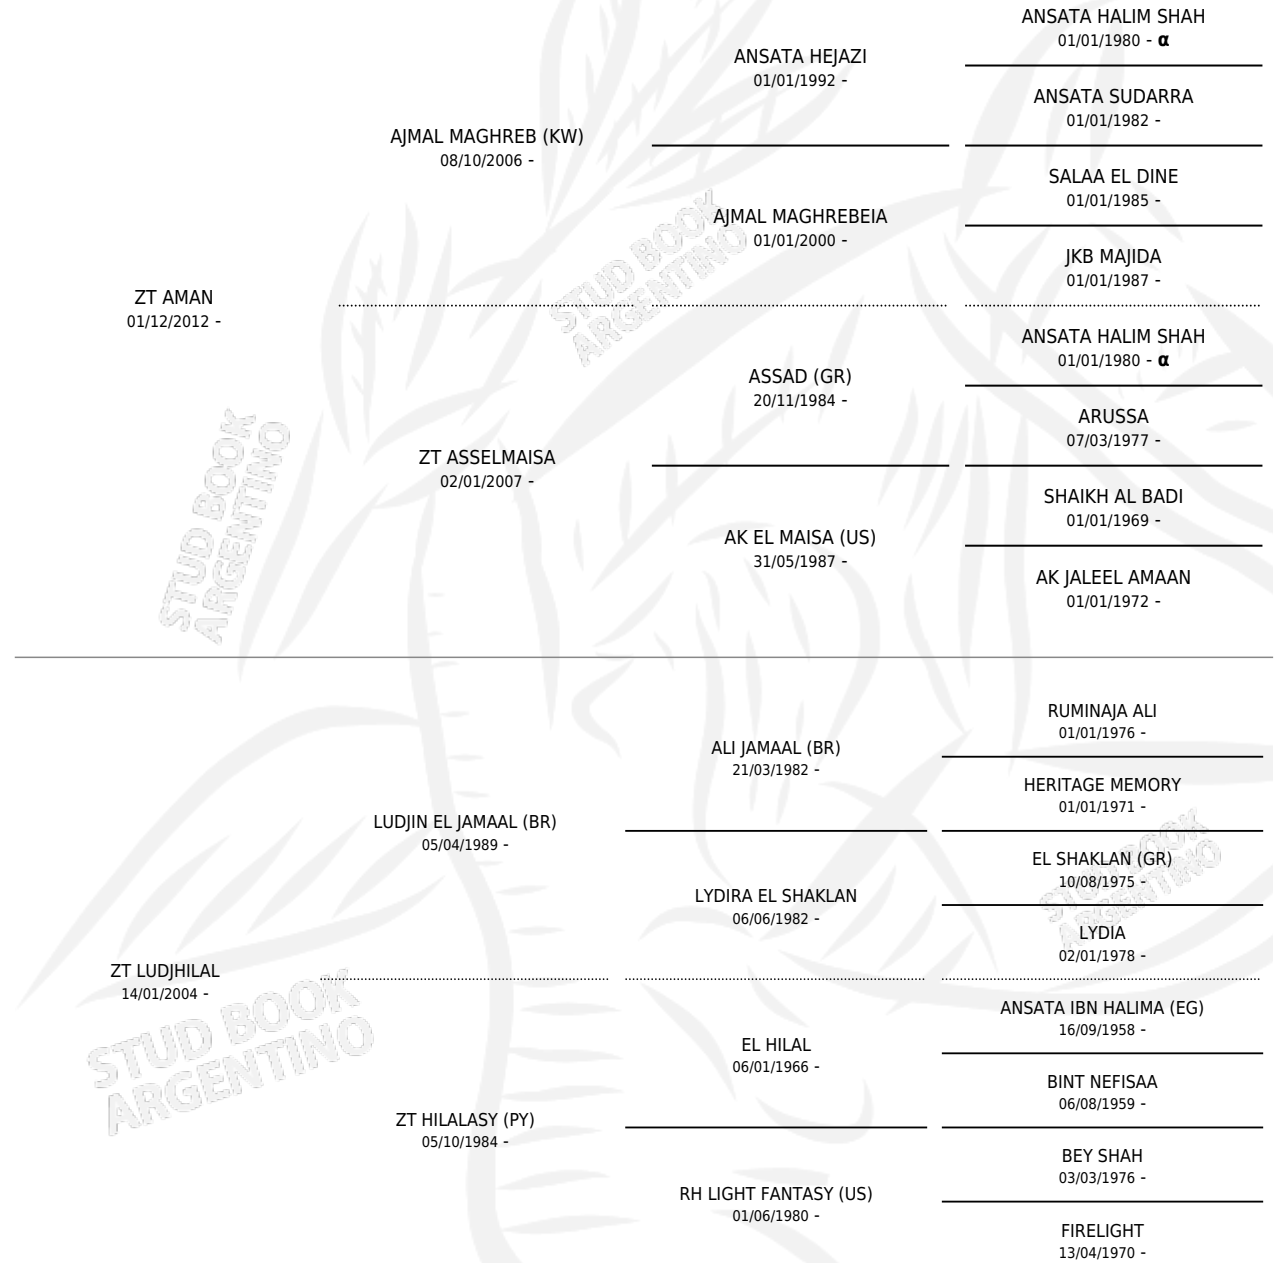

## ESTADO

TIPIFICACIÓN SANGUÍNEA	X
TIPIFICACIÓN POR ADN	X
PASAPORTE	X
IDENTIFICACIÓN POR MICROCHIP	✓
REPRODUCTOR	X

Lugar de nacimiento: Jcd

Criador: Jcd

## PEDIGREE

INBREEDING : α