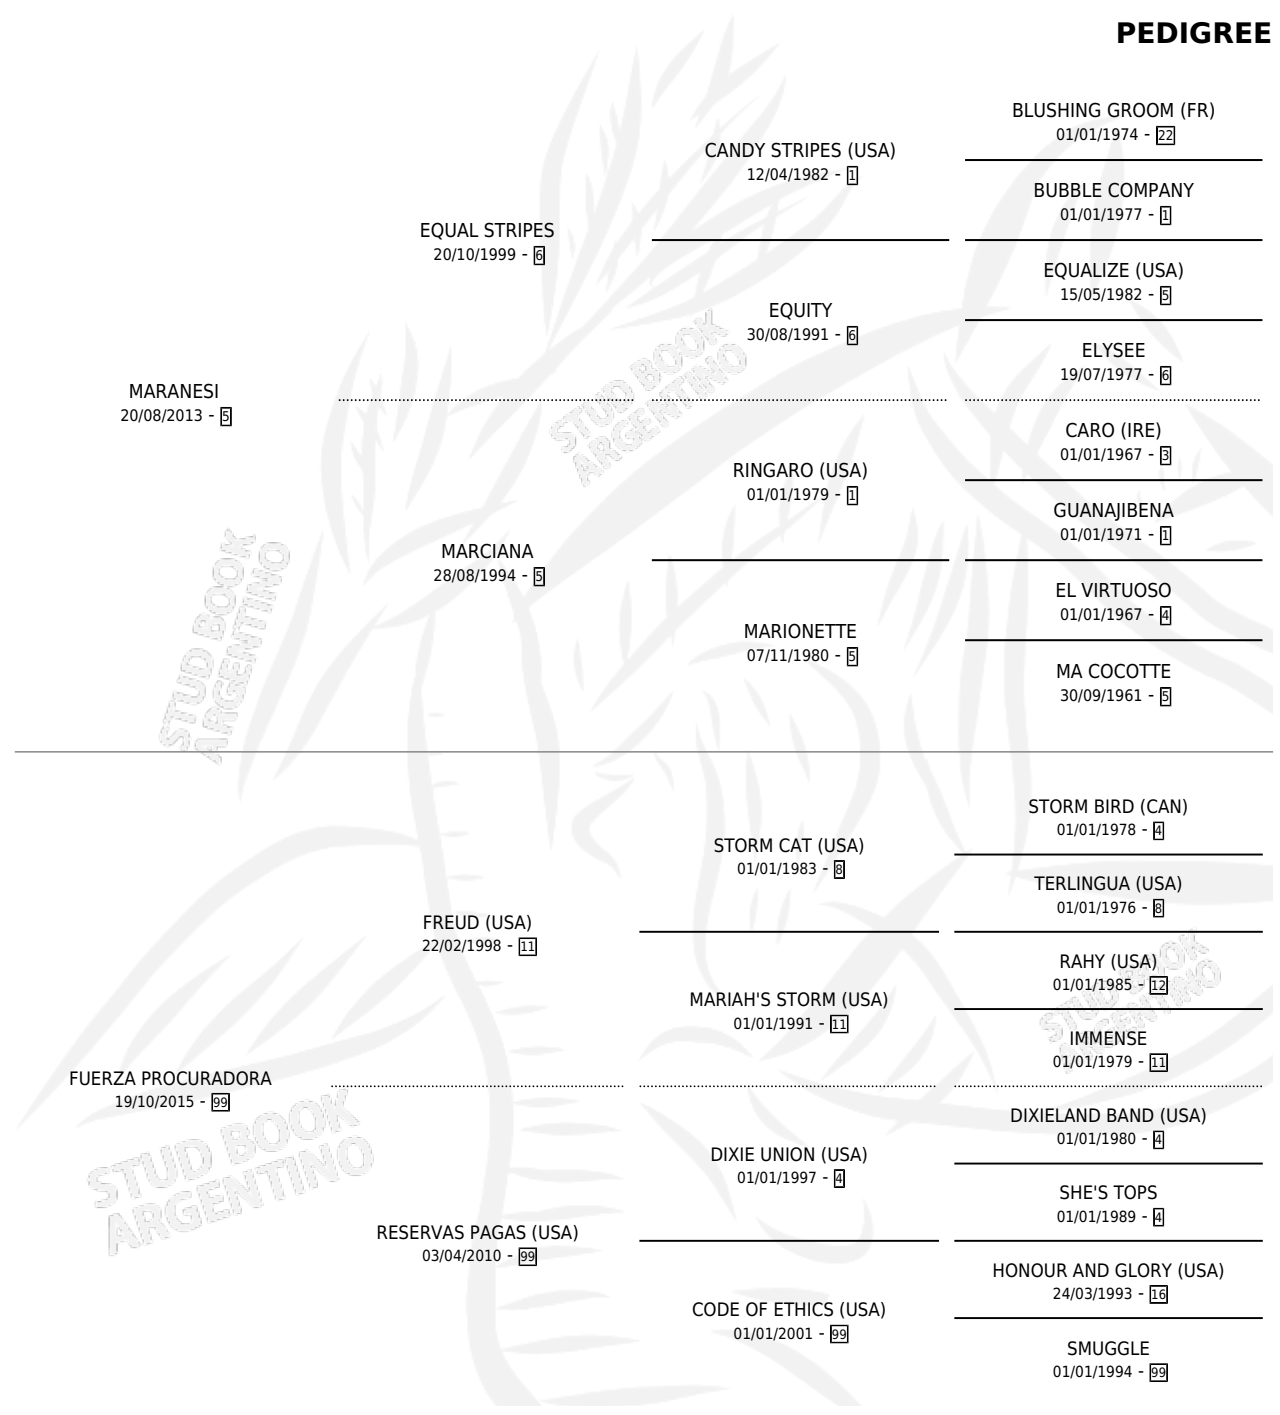

LA ENEIDA

por **MARANESI y FUERZA PROCURADORA por FREUD (USA)**

Argentina · Hembra · Zaino · SP · 17/09/2022
Familia 99 · Volumen 44

ESTADO

| | |
|------------------------------|---|
| TIPIFICACIÓN SANGUÍNEA | X |
| TIPIFICACIÓN POR ADN | ✓ |
| PASAPORTE | ✓ |
| IDENTIFICACIÓN POR MICROCHIP | ✓ |
| REPRODUCTOR | X |

Lugar de nacimiento: La Justina
Criador: La Justina

PEDIGREE

LA ENEIDA

Datos oficiales del Stud Book Argentino

Documento generado el 10/05/2026

studbook.org.ar