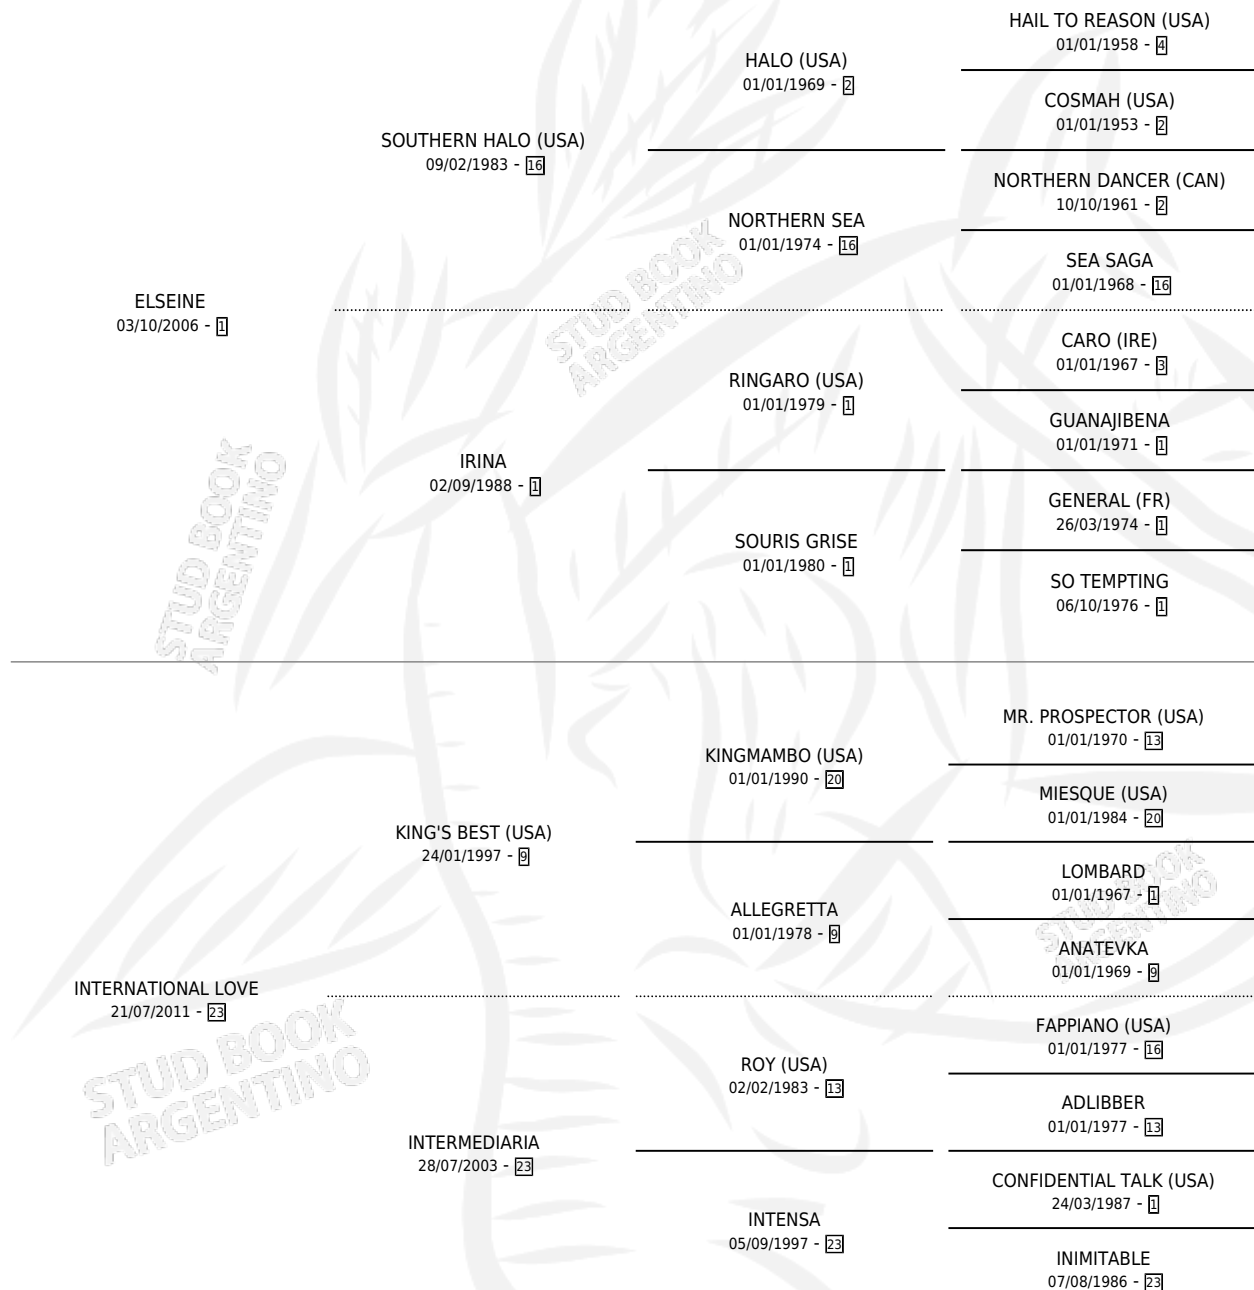

MADELYN NOR

por ELSEINE y INTERNATIONAL LOVE por KING'S BEST (USA)

Argentina · Hembra · Zaino · SP · 16/09/2022
Familia 23-a · Volumen 44

ESTADO

TIPIFICACIÓN SANGUÍNEA	X
TIPIFICACIÓN POR ADN	X
PASAPORTE	X
IDENTIFICACIÓN POR MICROCHIP	X
REPRODUCTOR	X

Lugar de nacimiento: Rosa Maxima
Criador: Vacacion

PEDIGREE