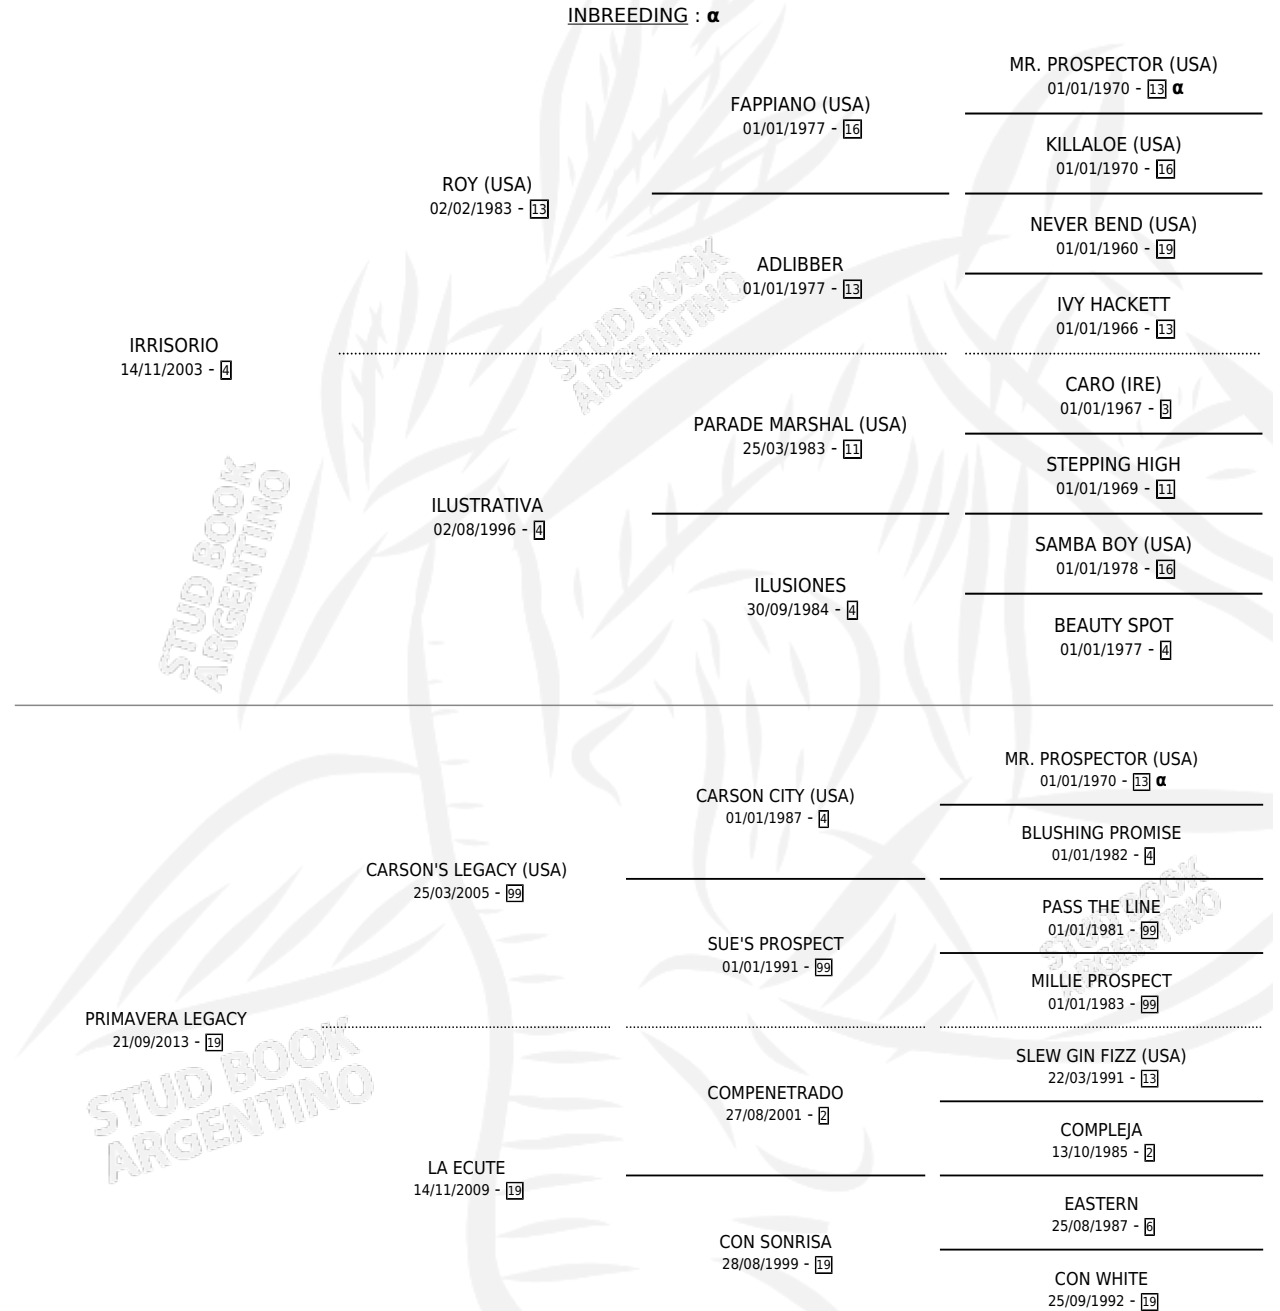

MI PRIMAVERA IRRI

por IRRISORIO y PRIMAVERA LEGACY por CARSON'S LEGACY (USA)

Argentina · Hembra · Zaino Doradillo · SP · 10/11/2021
Familia 19 · Volumen 44

ESTADO

TIPIFICACIÓN SANGUÍNEA	X
TIPIFICACIÓN POR ADN	X
PASAPORTE	X
IDENTIFICACIÓN POR MICROCHIP	X
REPRODUCTOR	X

Lugar de nacimiento: Noemel

Criador: Noemel

PEDIGREE

INBREEDING : α

MI PRIMAVERA IRRI

Datos oficiales del Stud Book Argentino

Documento generado el 12/05/2026

studbook.org.ar