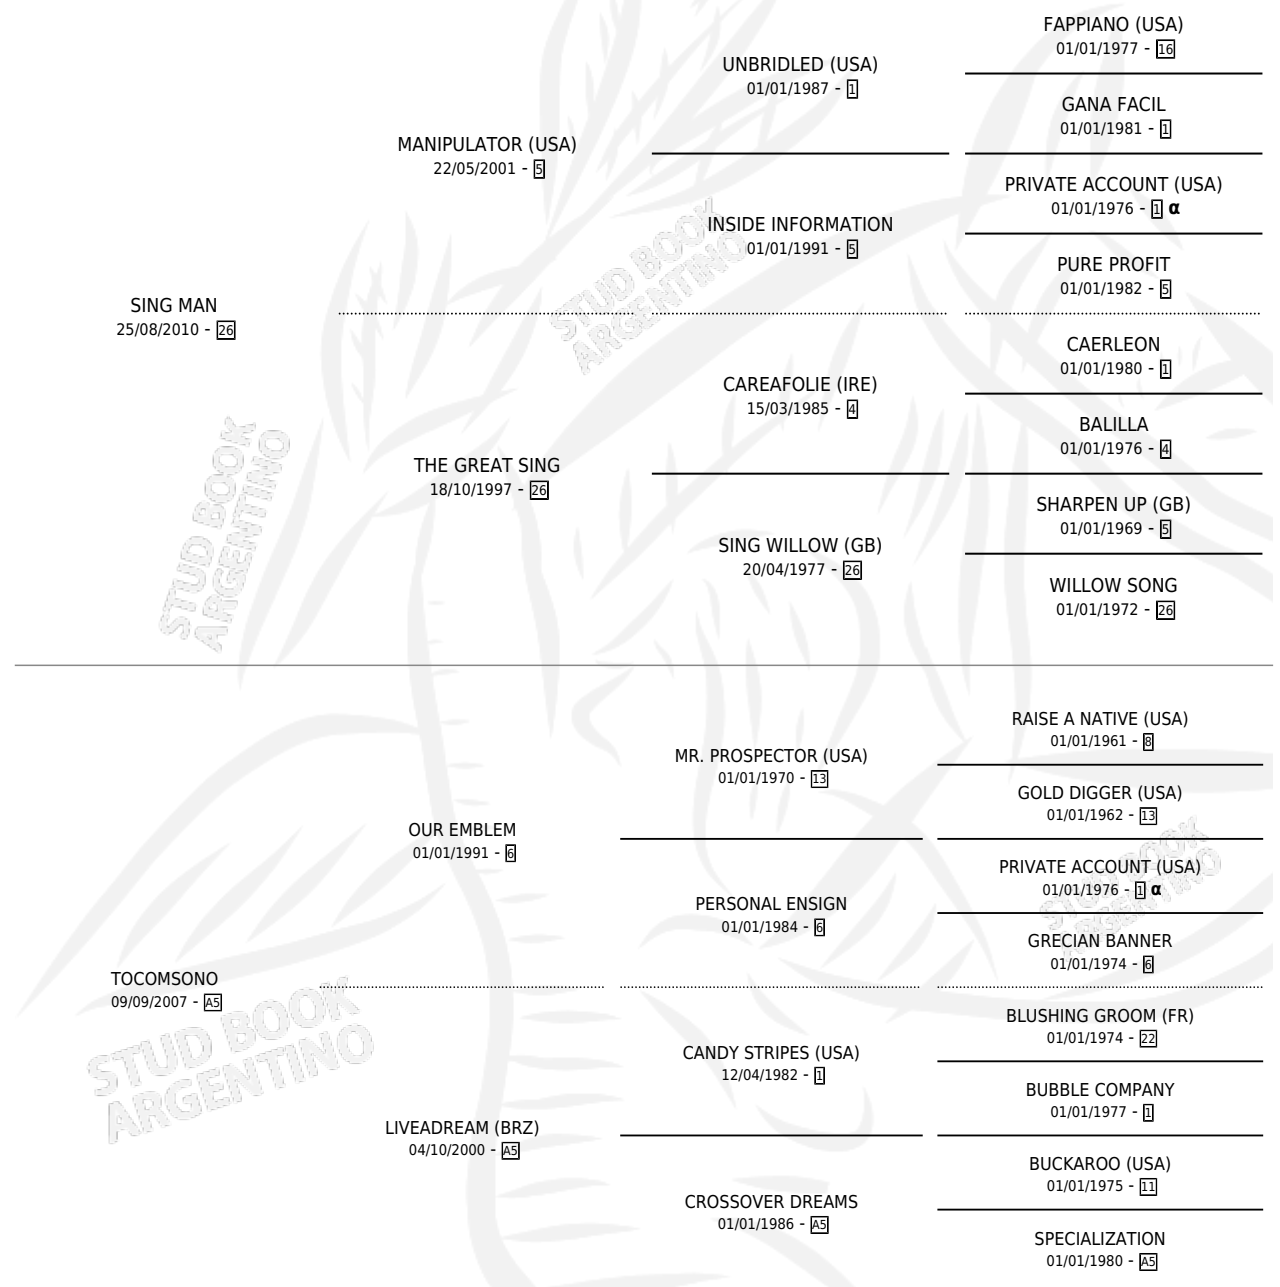

CANTA CHABELA

por SING MAN y TOCOMSONO por OUR EMBLEM

Argentina · Hembra · Zaino · SP · 03/11/2020
Familia A5 · Volumen 44

ESTADO

TIPIFICACIÓN SANGUÍNEA	X
TIPIFICACIÓN POR ADN	✓
PASAPORTE	✓
IDENTIFICACIÓN POR MICROCHIP	✓
REPRODUCTOR	X

Lugar de nacimiento: Los Dos Tordos

Criador: Videla Marcelo

PEDIGREE

INBREEDING : α

CANTA CHABELA

Datos oficiales del Stud Book Argentino

Documento generado el 02/05/2026

studbook.org.ar