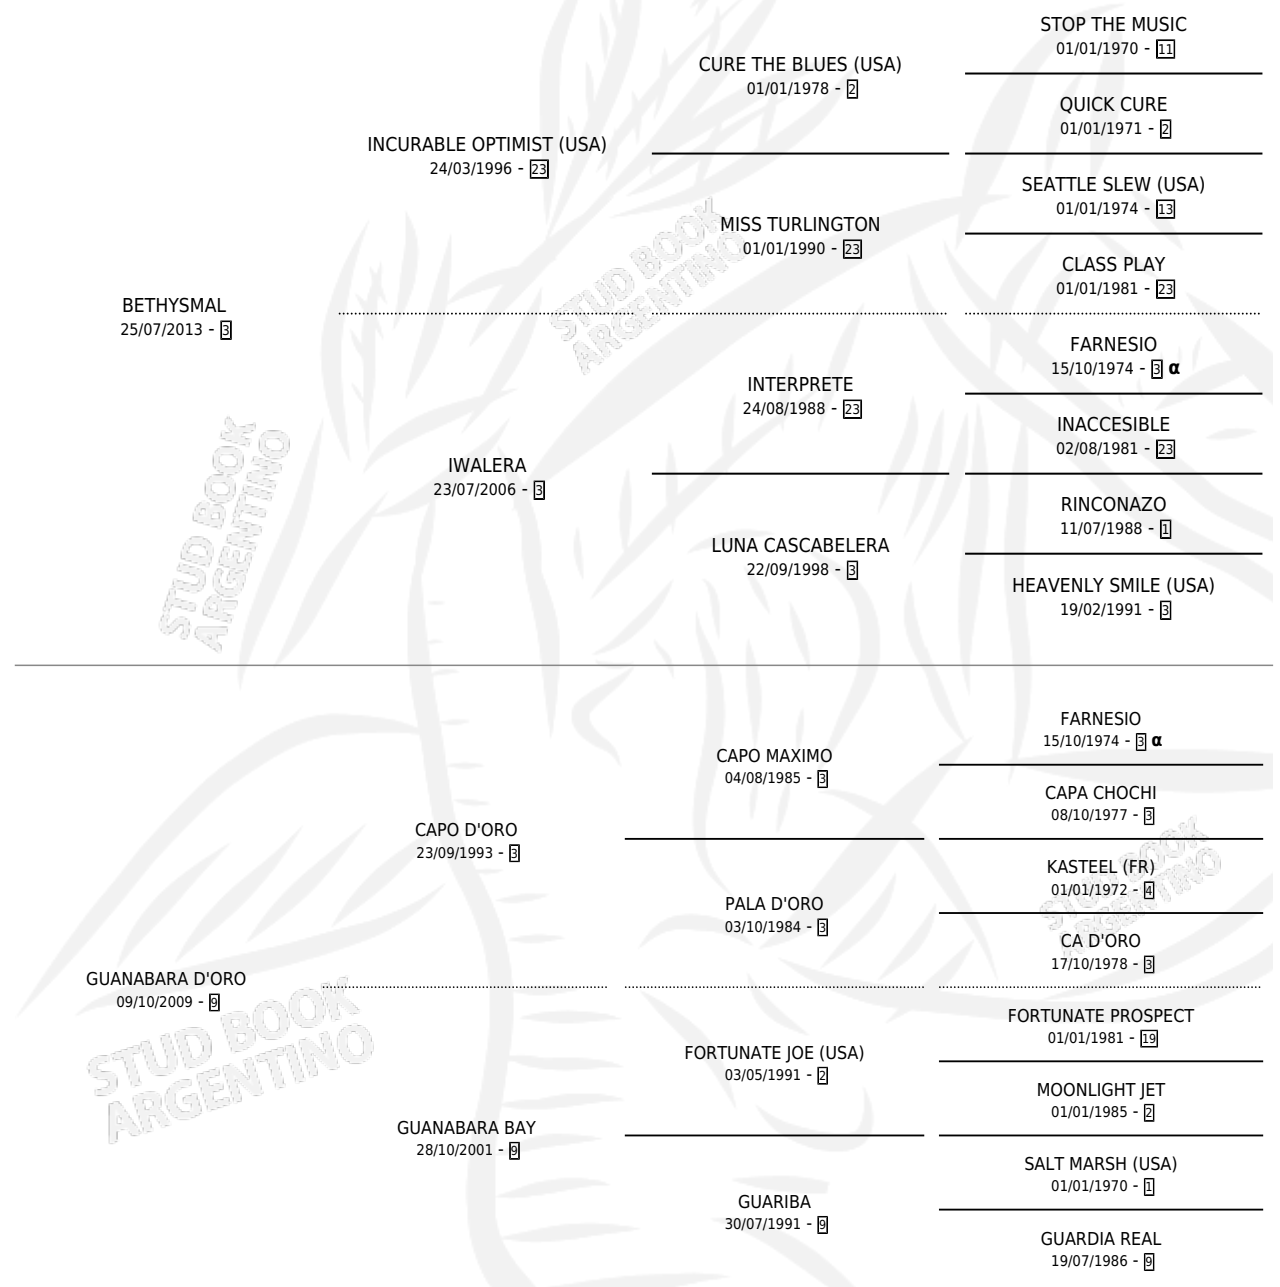

BETHYNA

PEDIGREE

por BETHYSMAL y GUANABARA D'ORO por CAPO D'ORO

Argentina · Hembra · Zaino · SP · 09/07/2021
Familia 9-h · Volumen 44

ESTADO

TIPIFICACIÓN SANGUÍNEA	X
TIPIFICACIÓN POR ADN	✓
PASAPORTE	✓
IDENTIFICACIÓN POR MICROCHIP	✓
REPRODUCTOR	X

Lugar de nacimiento: Don Antonio
Criador: Marino Carlos Alberto Ceferino

INBREEDING : α

CAMPAÑA

Solo carreras oficiales de Argentina

POR EDAD

EDAD	CC	1°	2°	3°	4°	5°	NP	CLC	CLG	CLCG1	CLGG1	IMPORTE	GANANCIA / CC
2 AÑOS	4	0	0	1	0	1	2	0	0	0	0	\$560,000	\$140,000
3 AÑOS	1	0	0	0	0	1	0	0	0	0	0	\$150,000	\$150,000
4 AÑOS	3	0	0	1	0	0	2	0	0	0	0	\$717,600	\$239,200
TOTALES	8	0	0	2	0	2	4	0	0	0	0	\$1,427,600	\$178,450
%		0.0%	0.0%	25.0%	0.0%	25.0%	50.0%	0.0%	0.0%	0.0%	0.0%		

Placés en Palermo y La Plata en 8 carreras disputadas.

POR DISTANCIA

HIPODROMO	CC	1°	2°	3°	4°	5°	NP	CLC	CLG	CLCG1	CLGG1	IMPORTE
TANDIL	1	0	0	0	0	0	1	0	0	0	0	\$0
1000 MTS	1	0	0	0	0	0	1	0	0	0	0	\$0
LA PLATA	2	0	0	1	0	0	1	0	0	0	0	\$717,600
1000 MTS	2	0	0	1	0	0	1	0	0	0	0	\$717,600
PALERMO	5	0	0	1	0	2	2	0	0	0	0	\$710,000
1000 MTS	1	0	0	0	0	1	0	0	0	0	0	\$150,000
1200 MTS	3	0	0	1	0	1	1	0	0	0	0	\$520,000
800 MTS	1	0	0	0	0	0	1	0	0	0	0	\$40,000