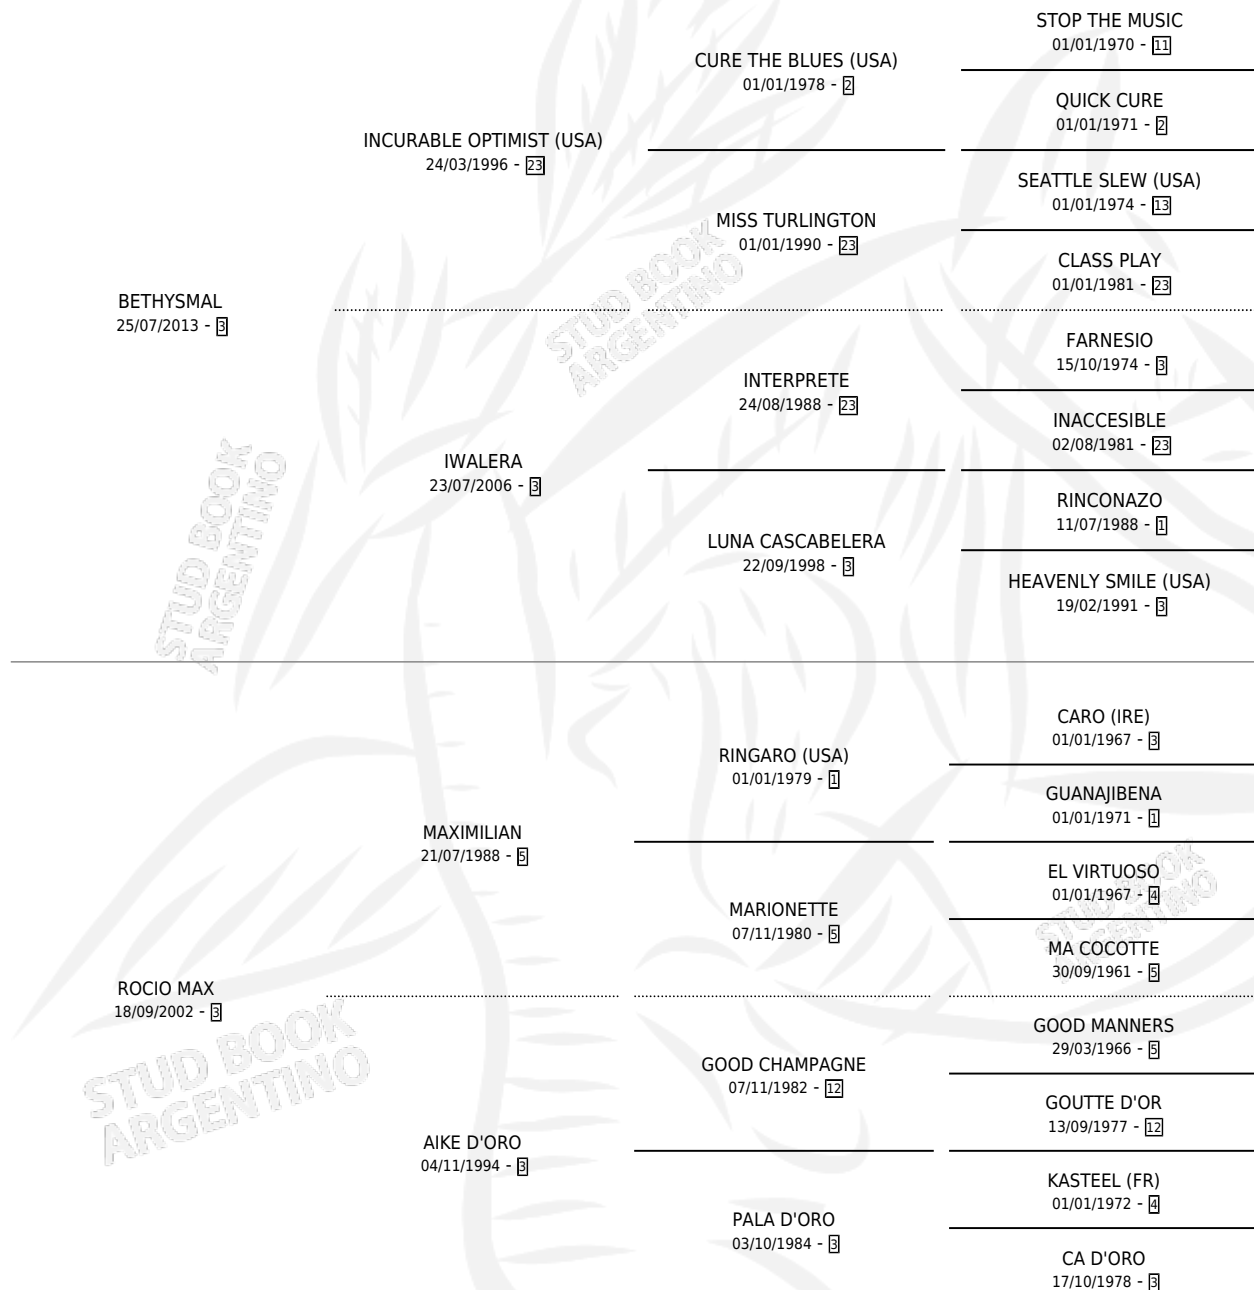

BETHY ATREVIDA

por BETHYSMAL y ROCIO MAX por MAXIMILIAN

Argentina · Hembra · Alazan · SP · 27/10/2021
Familia 3-b · Volumen 44

ESTADO

TIPIFICACIÓN SANGUÍNEA	X
TIPIFICACIÓN POR ADN	✓
PASAPORTE	✓
IDENTIFICACIÓN POR MICROCHIP	✓
REPRODUCTOR	X

Lugar de nacimiento: Don Antonio

Criador: Don Antonio

PEDIGREE

BETHY ATREVIDA

Datos oficiales del Stud Book Argentino

Documento generado el 11/05/2026

studbook.org.ar