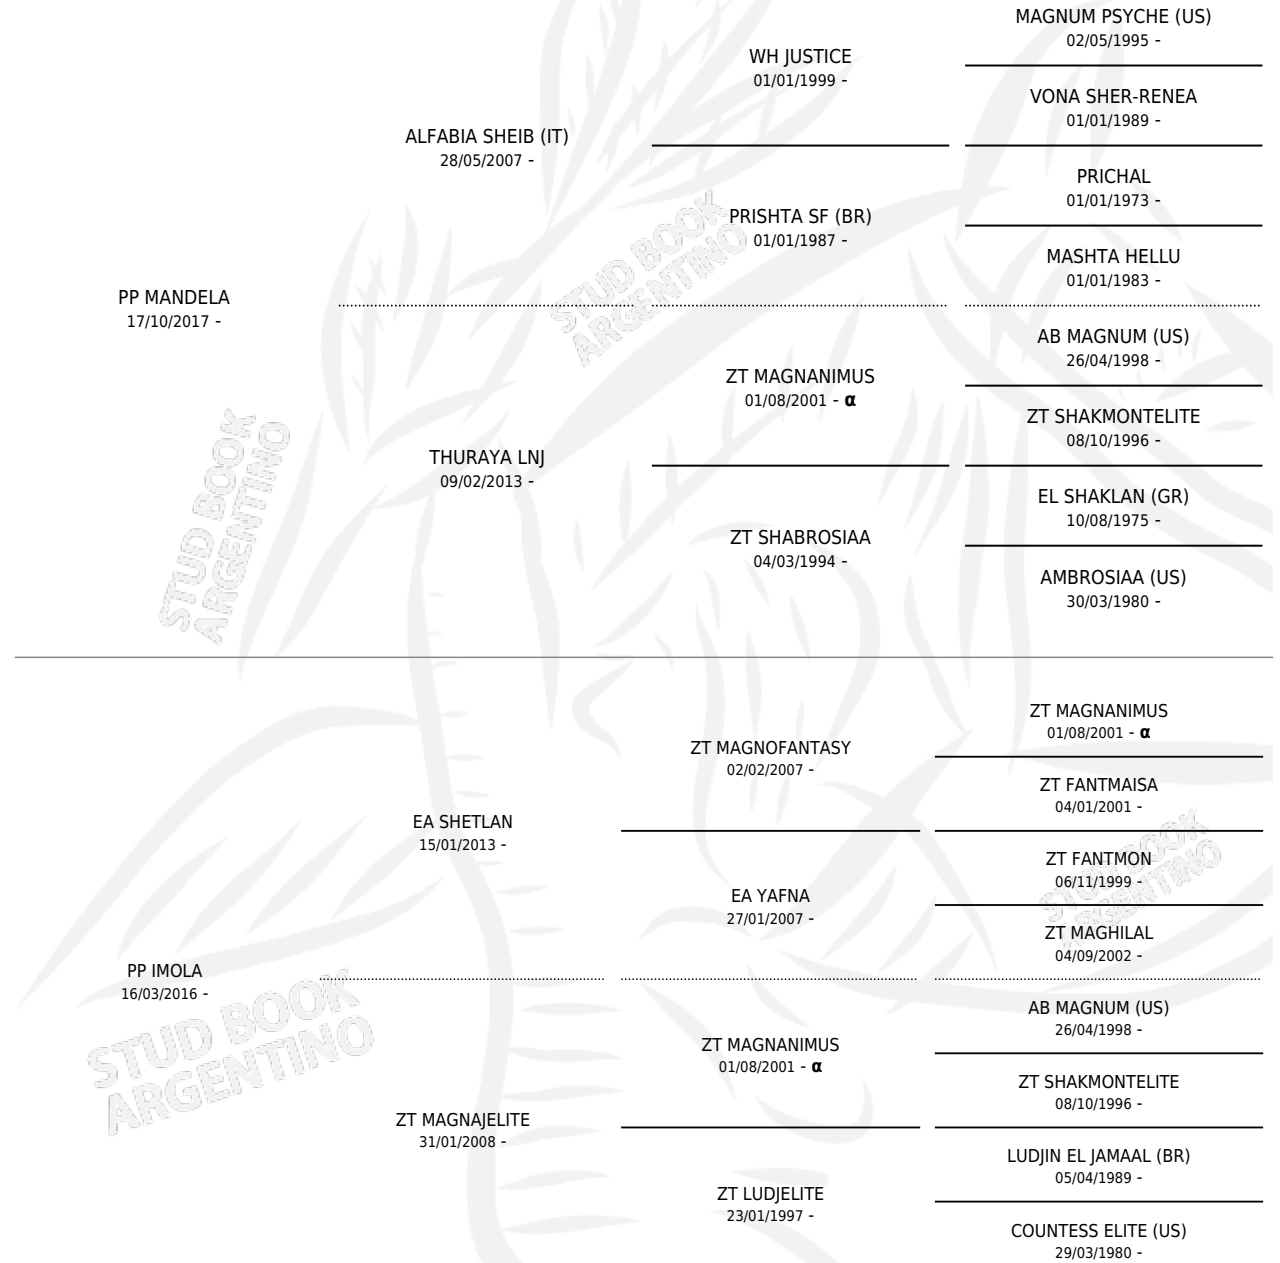

PP MYTHOS

por PP MANDELA y PP IMOLA por EA SHETLAN

Argentina · Macho · Tordillo · AP · 01/01/2023
Familia · Volumen 45

ESTADO

TIPIFICACIÓN SANGUÍNEA	X
TIPIFICACIÓN POR ADN	X
PASAPORTE	X
IDENTIFICACIÓN POR MICROCHIP	X
REPRODUCTOR	X

Lugar de nacimiento: Santa Clara

Criador: Santa Clara

PEDIGREE

INBREEDING : α

PP MYTHOS

Datos oficiales del Stud Book Argentino

Documento generado el 09/05/2026

studbook.org.ar