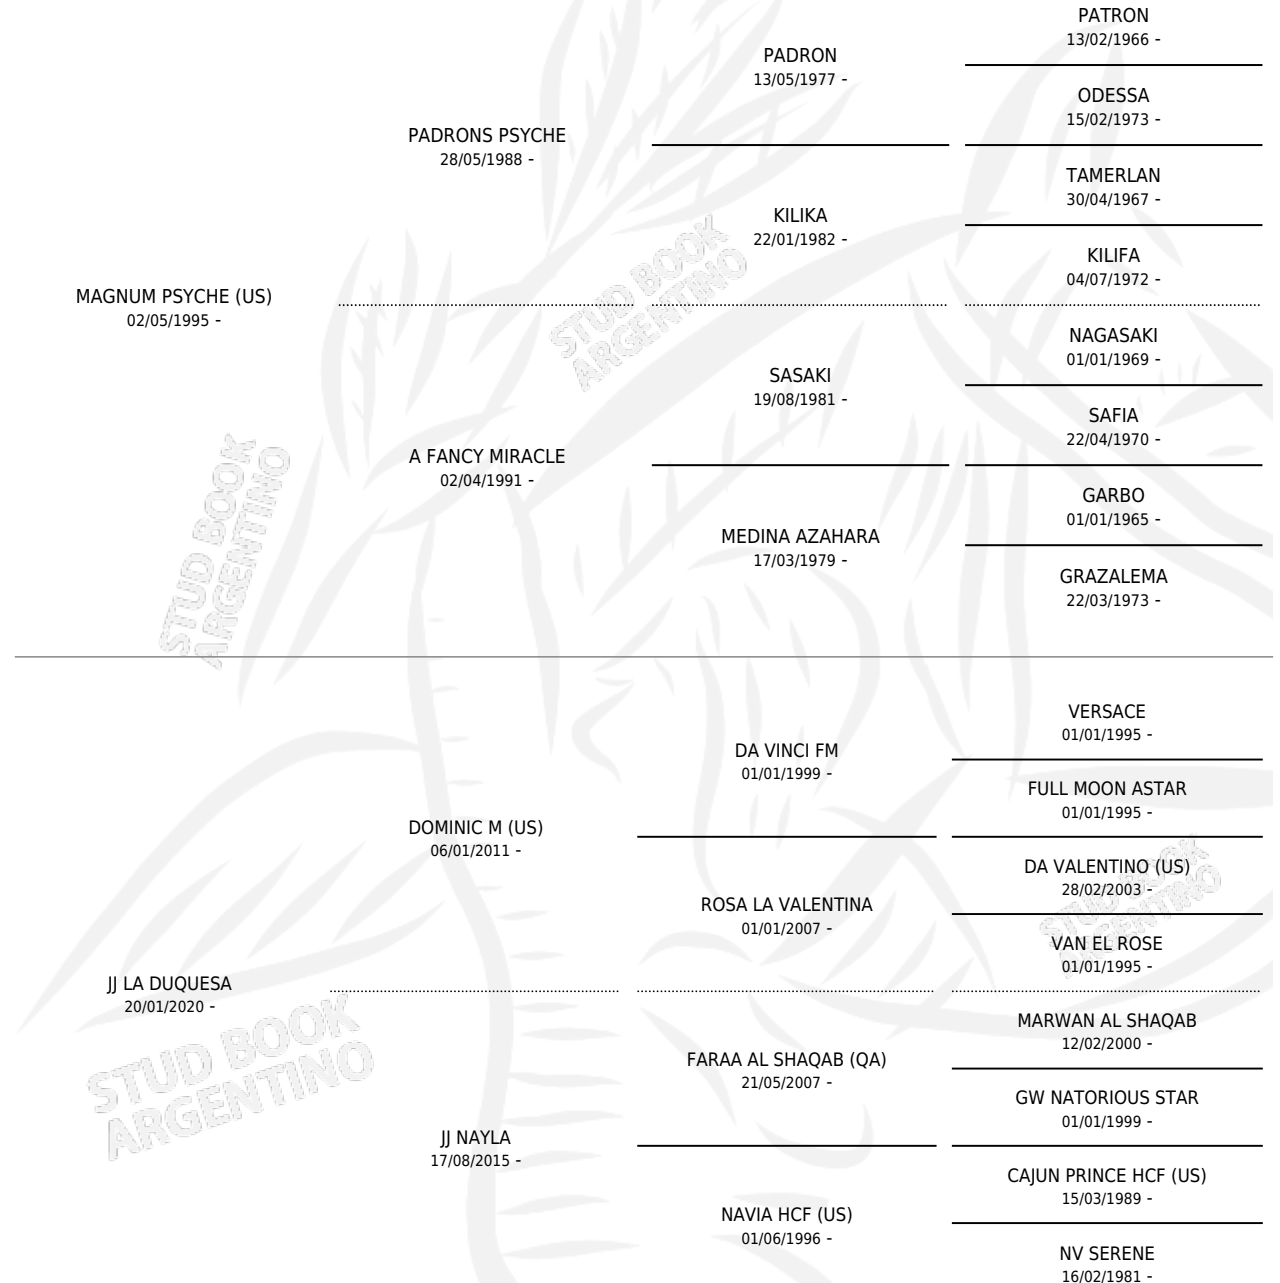

JJ EL DUQUE

por **MAGNUM PSYCHE (US)** y **JJ LA DUQUESA** por **DOMINIC M (US)**

Argentina · Macho · Alazan · AP · 20/01/2023
Familia · Volumen 45

ESTADO

TIPIFICACIÓN SANGUÍNEA	X
TIPIFICACIÓN POR ADN	✓
PASAPORTE	✓
IDENTIFICACIÓN POR MICROCHIP	✓
REPRODUCTOR	✓

Lugar de nacimiento: Mayed
Criador: Mayed

PEDIGREE

SERVICIOS PADRILLO

TEMPORADA	HARAS	SERVICIO	NAC.	EFFECTIVIDAD
2025	TORUE	2	0	0.00 %

JJ EL DUQUE

Datos oficiales del Stud Book Argentino

Documento generado el 11/05/2026