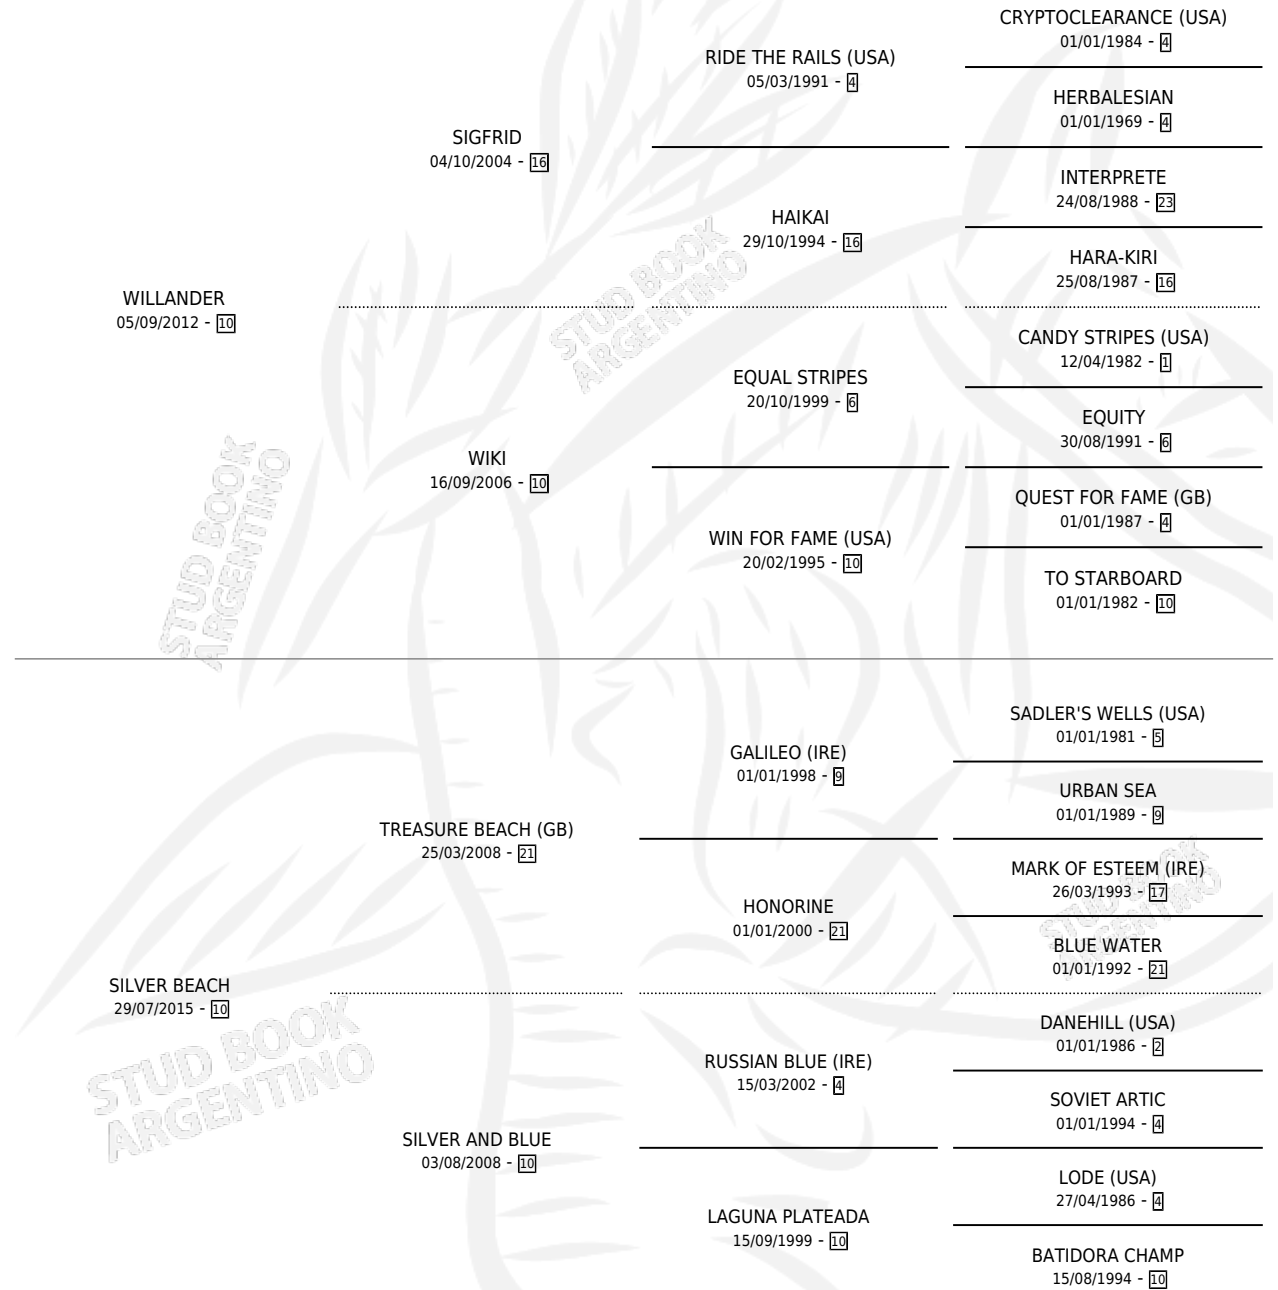

CONSIDERABLE

por WILLANDER y SILVER BEACH por TREASURE BEACH (GB)

Argentina · Macho · Zaino Colorado · SP · 09/09/2022
Familia 10 · Volumen 44

ESTADO

TIPIFICACIÓN SANGUÍNEA	X
TIPIFICACIÓN POR ADN	✓
PASAPORTE	✓
IDENTIFICACIÓN POR MICROCHIP	✓
REPRODUCTOR	X

Lugar de nacimiento: Campo particular
Criador: Zemborain Rafael Jorge

PEDIGREE