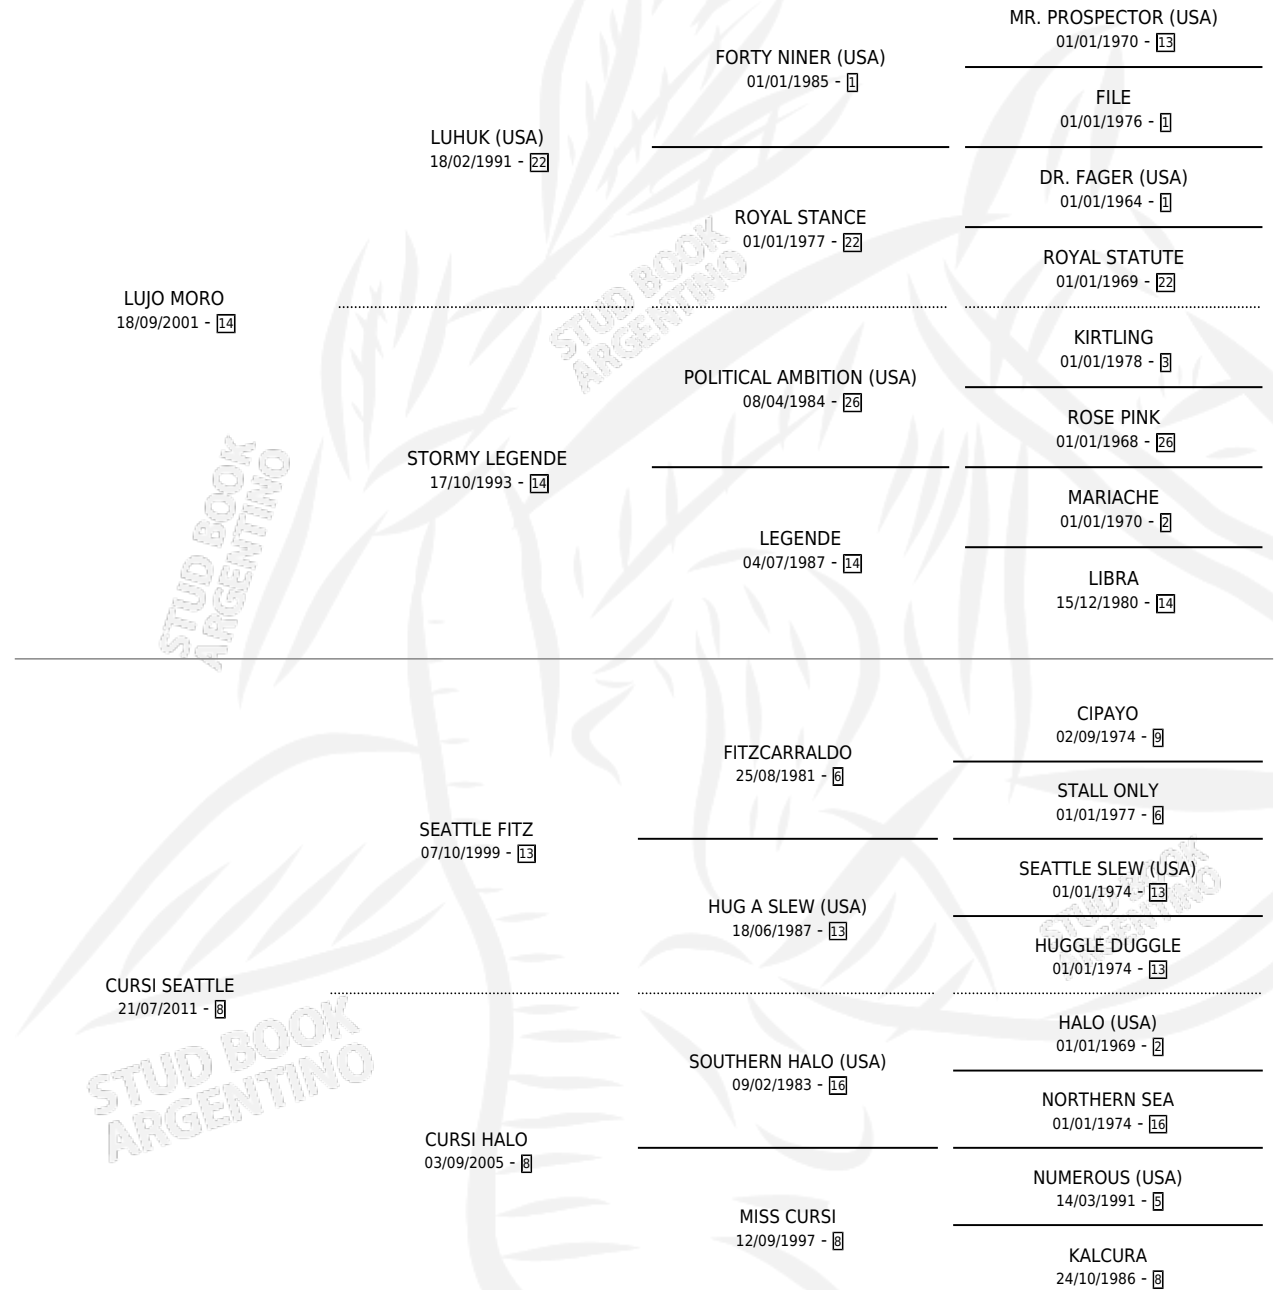

CHARLATAN DE FERIA

por LUJO MORO y CURSI SEATTLE por SEATTLE FITZ

Argentina · Macho · Zaino · SP · 07/02/2023
Familia 8-f · Volumen 45

ESTADO

TIPIFICACIÓN SANGUÍNEA	X
TIPIFICACIÓN POR ADN	✓
PASAPORTE	X
IDENTIFICACIÓN POR MICROCHIP	✓
REPRODUCTOR	X

Lugar de nacimiento: Altos Del Salado

Criador: Altos Del Salado

PEDIGREE

CHARLATAN DE FERIA

Datos oficiales del Stud Book Argentino

Documento generado el 07/05/2026

studbook.org.ar