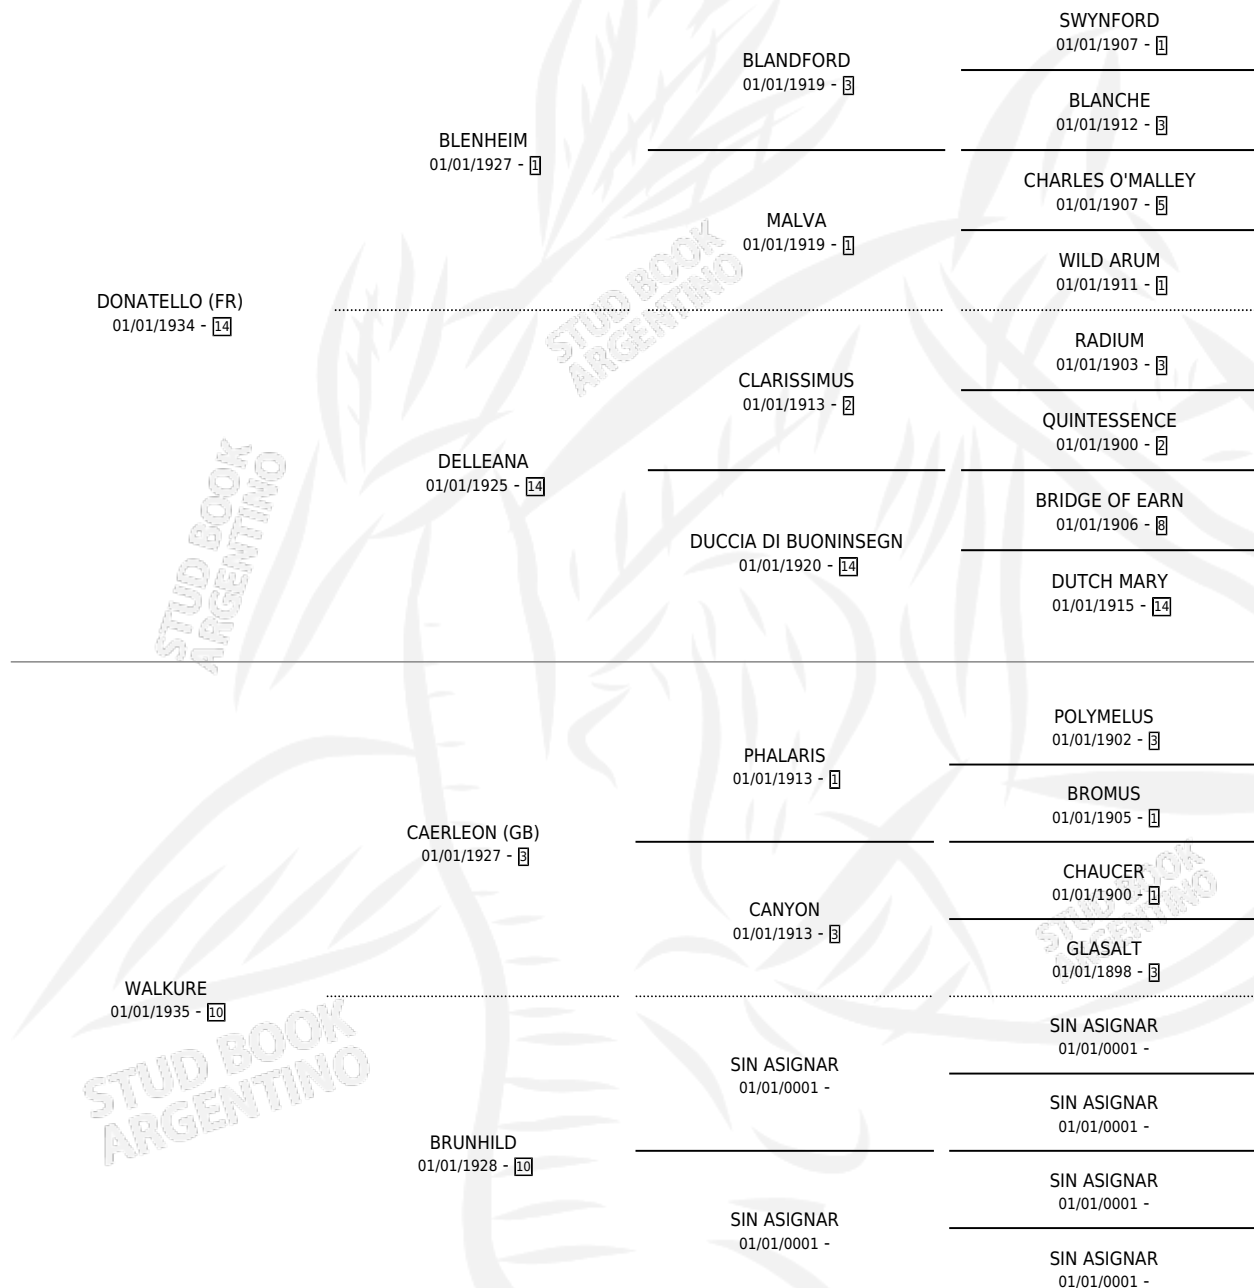

VALKYRIE

por **DONATELLO (FR)** y **WALKURE** por **CAERLEON (GB)**

Argentina · Hembra · Zaino Doradillo · SP · 01/01/1943
Familia 10-d · Volumen 18

ESTADO

| | |
|------------------------------|---|
| TIPIFICACIÓN SANGUÍNEA | X |
| TIPIFICACIÓN POR ADN | X |
| PASAPORTE | X |
| IDENTIFICACIÓN POR MICROCHIP | X |
| REPRODUCTOR | X |

Lugar de nacimiento: Campo particular

Criador: Sin dato

~

HIJOS

| | MACHOS | HEMBRAS |
|-----------------|--------|---------|
| 4 NACIERON | 2 | 2 |
| SIN ACTUACIONES | | |

PEDIGREE

VALKYRIE

Datos oficiales del Stud Book Argentino