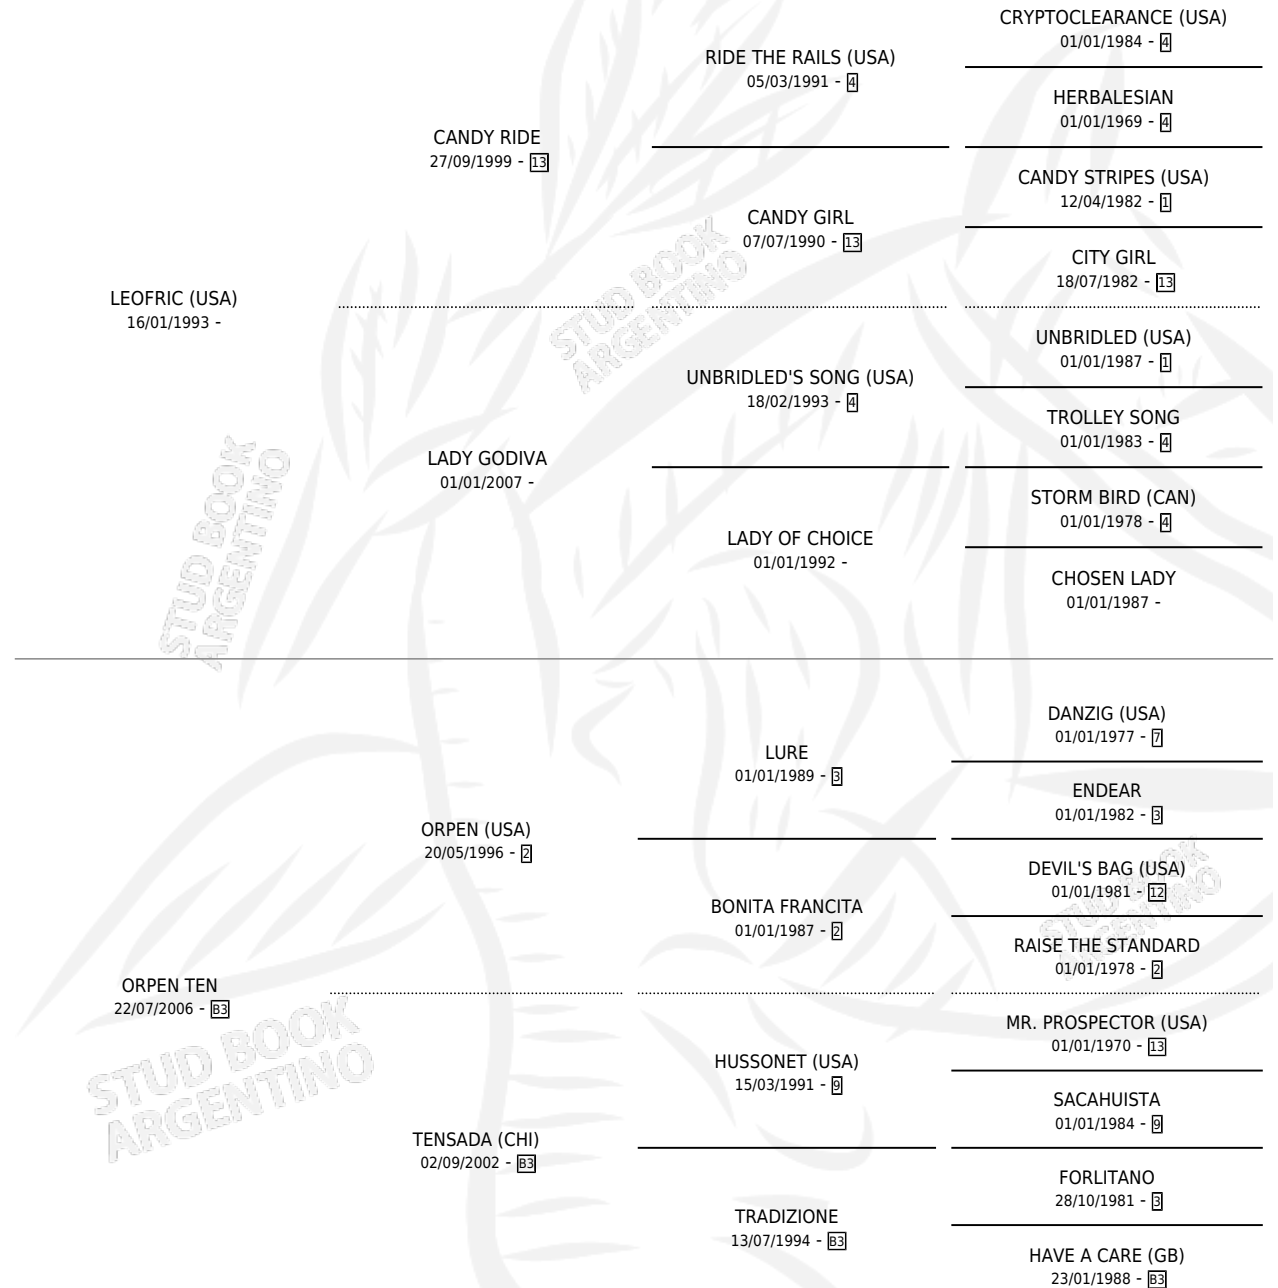

LEO TEN

por **LEOFRIC (USA)** y **ORPEN TEN** por **ORPEN (USA)**

Argentina · Macho · Zaino · SP · 11/10/2022
Familia B3 · Volumen 44

ESTADO

TIPIFICACIÓN SANGUÍNEA	X
TIPIFICACIÓN POR ADN	X
PASAPORTE	X
IDENTIFICACIÓN POR MICROCHIP	✓
REPRODUCTOR	X

Lugar de nacimiento: Loma Linda

Criador: Colombo Carlos Alberto

PEDIGREE

LEO TEN

Datos oficiales del Stud Book Argentino

Documento generado el 05/05/2026

studbook.org.ar