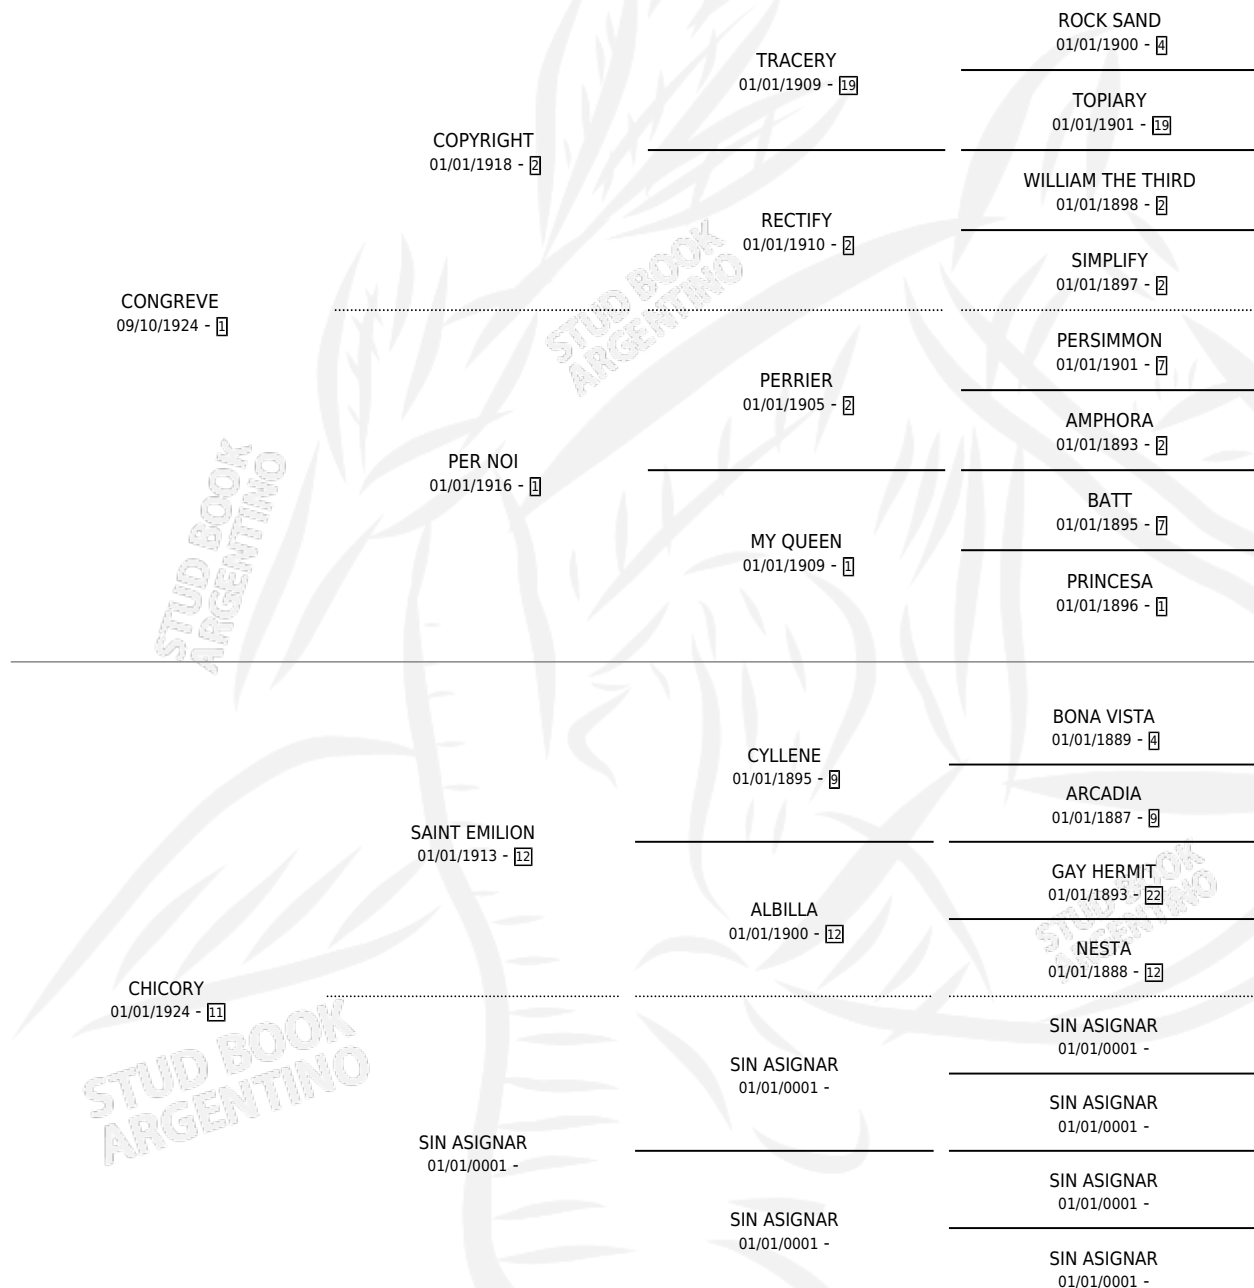

CONQUETE

por CONGREVE y CHICORY por SAINT EMILION

Argentina · Hembra · Alazan Tostado · SP · 01/01/1939
Familia 11-a · Volumen 17

ESTADO

TIPIFICACIÓN SANGUÍNEA	X
TIPIFICACIÓN POR ADN	X
PASAPORTE	X
IDENTIFICACIÓN POR MICROCHIP	X
REPRODUCTOR	X

Lugar de nacimiento: Campo particular

Criador: Sin dato

~

HIJOS

	MACHOS	HEMBRAS
6 NACIERON	1	5

SIN ACTUACIONES

PEDIGREE

CONQUETE